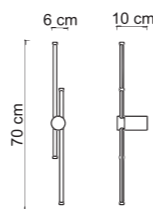

7180	ELIA/A2 O
7197	ELIA/A2 N
Power	18W Led Integrated
Input	220/240 V- 50/60Hz
Kelvin	3000
Dimmable	No
Real Lumen	1094
CRI	85
IP	20
Weight	N: 0,6kg G: 0,8kg
Volume	0,0205 m³