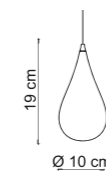

Articolo NON completo di base, verifica compatibilità da pag. 506
Base do not included, check compatibility from page 506

L E R R E I A T Z

Accessorio Sospesi grande senza luce, venduto separatamente. Venduto con calamita per possibilità di installazione diretta su base soffitto, senza utilizzo di un foro per punti luce

Big Sospesi accessory without light, sold separately. Sold with a magnet for the possibility of direct installation on the ceiling base, without the need for a hole for light fixtures.

- 3647 SOSPESI/ACC.G O
- 3648 SOSPESI/ACC.G R
- 3645 SOSPESI/ACC.G C
- 3646 SOSPESI/ACC.G CR - chrome