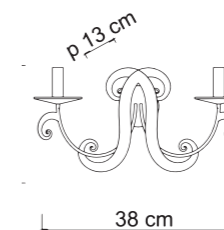

3540 SOFIA/L
Power 1 x max 26W
Input 220/240 V- 50/60Hz
Lampholder E27 - Bulb not included
IP 20
Weight N: 0,7kg G: 0,9kg
Volume 0,0217 m³