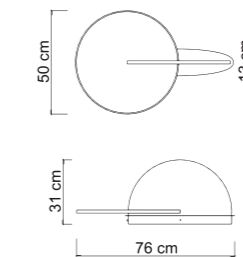

Articolo compatibile con Sikrea Dynamic Dimmer + (cod. 4868)
Article compatible with Sikrea Dynamic Dimmer + (cod. 4868)

9580 NOA/A
Power 18W Led Integrated
Input 220/240 V- 50/60Hz
Kelvin Sikrea Dynamic Dimmer
Dimmable Yes
Real Lumen Dimmable Max 1240
CRI 90
IP 20
Weight N: 2,1kg G: 3,2kg
Volume 0,0344 m³