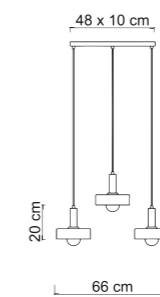

3 x max 26W
220/240 V- 50/60Hz
E27 - Bulb not included
20
120 cm
N: 3,0kg G: 4,0kg
0,0437 m³

2031

Power
Input
Lampholder
IP
L. Wire
Weight
Volume

CAMILLA/3L

3 x max 26W
220/240 V- 50/60Hz
E27 - Bulb not included
20
120 cm
N: 3,0kg G: 3,8kg
0,0440 m³