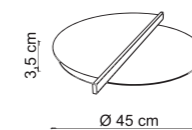

8088	NINFEA/B
8095	NINFEA/OS
Power	34W Led Integrated
Input	220/240 V- 50/60Hz
Kelvin	Sikrea Dynamic Dimmer
Dimmable	Yes
Real Lumen	Dimmable Max 2720
CRI	90
IP	20
Weight	N: 3,1kg G: 3,6kg
Volume	0,0252 m³

Articolo compatibile con Sikrea Dynamic Dimmer + (cod. 4868)
Article compatible with Sikrea Dynamic Dimmer + (cod. 4868)