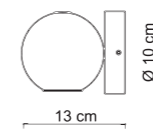

7500	MELINA/S1 B
7548	MELINA/S1 OS
7517	MELINA/S1 N
7531	MELINA/S1 NP
7524	MELINA/S1 RS

Power	1 x max 26W
Input	220/240 V- 50/60Hz
Lampholder	E27 Included
IP	20
L. Wire	400 cm
Weight	N: 0,5kg G: 0,6kg
Volume	0,0108 m³

Articolo NON completo di base, verifica compatibilità da pag. 506
Base do not included, check compatibility from page 506

L E R RE I T Z

7555	MELINA/A B
7593	MELINA/A OS
7562	MELINA/A N
7586	MELINA/A NP
7579	MELINA/A RS

Power	1 x max 26W
Input	220/240 V- 50/60Hz
Lampholder	E27 Included
IP	20
Weight	N: 0,3kg G: 0,4kg
Volume	0,0100 m³

7609	MELINA/L B
7647	MELINA/L OS
7616	MELINA/L N
7630	MELINA/L NP
7623	MELINA/L RS

Power	1 x max 26W
Input	220/240 V- 50/60Hz
Lampholder	E27 Included
IP	20
Weight	N: 0,8kg G: 0,9kg
Volume	0,0096 m³

MATERIALI :
Materials :

Struttura Frame	Metallo Metal
Diffusore Diffuser	Sorgente luminosa Light Source
Cavo Wire	PVC PVC

TAVOLA FINITURE :
Table of Finishes :

Struttura Frame	○ Bianco Opaco Matt White ● Ottone Spazzolato Nero Opaco ● Nero Opaco Matt Black ● Nero Perla Pearl Black ● Rame Spazzolato Brushed Copper	- B - OS - N - NP - RS
Cavo Wire	○ Trasparente Transparent	

DOWNLOAD AREA: