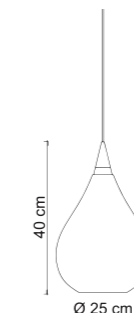

- 9443 SOSPESI/E27G O
- 9450 SOSPESI/E27G R
- 9467 SOSPESI/E27G C
- 9474 SOSPESI/E27G F

Power 1 x max 26W
Input 220/240 V- 50/60Hz
Lampholder E27 - Bulb not included
IP 20
L. Wire 400 cm
Weight N: 1,0kg G: 1,7kg
Volume 0,0612 m³

Articolo NON completo di base, verifica compatibilità da pag. 506
Base do not included, check compatibility from page 506