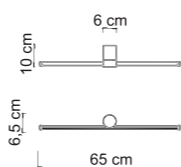

33601	ELIA/AS O
4448	ELIA/AS N
Power	12W Led Integrated
Input	220/240 V- 50/60Hz
Kelvin	3000
Dimmable	No
Real Lumen	716
CRI	85
IP	20
Weight	N: 0,6kg G: 0,7kg
Volume	0,0126 m³