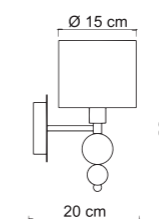

DOWNLOAD AREA:

GIOCONDA

33106

GIOCONDA/S

Power	4 x max 12W
Input	220/240 V- 50/60Hz
Lampholder	E14 - Bulb not included
IP	20
L. Wire	120 cm
Weight	N: 4,2kg G: 5,5kg
Volume	0,0960 m ³

33113

GIOCONDA/A

Power	1 x max 12W
Input	220/240 V- 50/60Hz
Lampholder	E14 - Bulb not included
IP	20
Weight	N: 1,0kg G: 1,3kg
Volume	0,0200 m ³