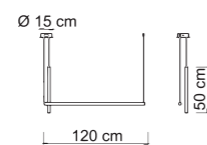

Articolo compatibile con Sikrea Dynamic Dimmer + (cod. 4868)
Article compatible with Sikrea Dynamic Dimmer + (cod. 4868)

7685 KIRA/S2
Power 75W Led Integrated
Input 220/240 V- 50/60Hz
Kelvin Sikrea Dynamic Dimmer
Dimmable Yes
Real Lumen Dimmable Max 4820
CRI 90
IP 20
L. Wire 150 cm
Weight N: 2,6kg G: 3,4kg
Volume 0,0471 m³