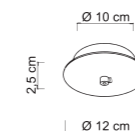

Base venduta separatamente, da ordinare per completare la lampada.
Base sold separately, to be ordered to complete the lamp.

2765	FOCUS/B1
Modularity	1 x FOCUS
Weight	N: 0,1kg G: 0,2kg
Volume	0,0021 m³
Finitura	Nero Opaco