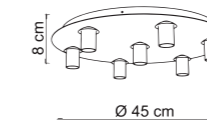

Vetro venduto separatamente, da ordinare per completare la lampada.
Glass sold separately, to be ordered to complete the lamp.

6350 ALESSIA/7L B
35179 ALESSIA/7L N
Power 7 x max 12W
Input 220/240 V - 50/60Hz
Lampholder E14 - Bulb not included
IP 20
Weight N: 3,1kg G: 4,2kg
Volume 0,0250 m3

Vetro venduto separatamente, da ordinare per completare la lampada.
Glass sold separately, to be ordered to complete the lamp.

Vetro venduto separatamente, da ordinare per completare la lampada.
Glass sold separately, to be ordered to complete the lamp.

6206 VETRO/C
4486 VETRO/A
2213 VETRO/F
6220 VETRO/O
6237 VETRO/R