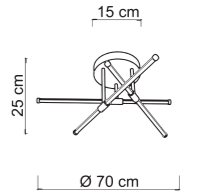

7272	ELIA/PLP O
7289	ELIA/PLP N
Power	24W Led Integrated
Input	220/240 V- 50/60Hz
Kelvin	3000
Dimmable	No
Real Lumen	1548
CRI	85
IP	20
Weight	N: 0,9kg G: 1,5kg
Volume	0,0225 m³