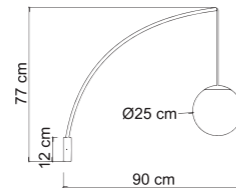

DOWNLOAD AREA:

8606 EVA/AG
 Power 1 x max 26W
 Input 220/240 V- 50/60Hz
 Lampholder E27 - Bulb not included
 IP 20
 Weight N: 2,8kg G: 3,8kg
 Volume 0,0514 m3

1pz vetro Ø25cm venduto separatamente, da ordinare per completare la lampada.