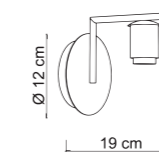

6275 SARA/A B
6831 SARA/A N
Power 1 x max 12W
Input 220/240 V- 50/60Hz
Lampholder E14 - Bulb not included
IP 20
Weight N: 0,3kg G: 0,6kg
Volume 0,0080 m³