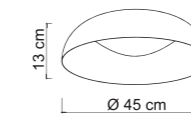

4080

ALOHA/PL45

Power 24W Led Integrated
Input 220/240 V- 50/60Hz
Kelvin Sikrea Dynamic Dimmer
Dimmable Yes
Real Lumen Dimmable Max 1696
CRI 85
IP 20
Weight N: 4,6kg G: 5,5kg
Volume 0,0605 m³