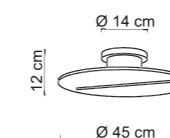

Articolo compatibile con Sikrea Dynamic Dimmer + (cod. 4868)
Article compatible with Sikrea Dynamic Dimmer + (cod. 4868)

7043 KOI/PA45 O
7050 KOI/PA45 N

Power 19W Led Integrated
Input 220/240 V- 50/60Hz
Kelvin Sikrea Dynamic Dimmer
Dimmable Yes
Real Lumen Dimmable Max 1500
CRI 90
IP 20
Weight N: 2,4kg G: 3,2kg
Volume 0,0478 m³