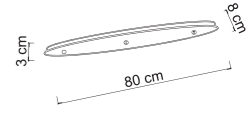

E **BASI ELITTICA per sospensioni con LED INTEGRATO (driver incluso)**
ELLIPTICAL BASES for suspensions with INTEGRATED LED (driver included)

0938	BASE/3E B LED	Bianco opaco - Matt white	
0945	BASE/3E C LED	Cromo - Chrome	Base ellittica - Elliptical base 3 punti luce - 3 lights L 80 X 13 X h 2,5 cm
0440	BASE/3E OS LED	Ottone spazzolato - Brushed brass	
4620	BASE/3E N LED	Nero opaco - Matt black