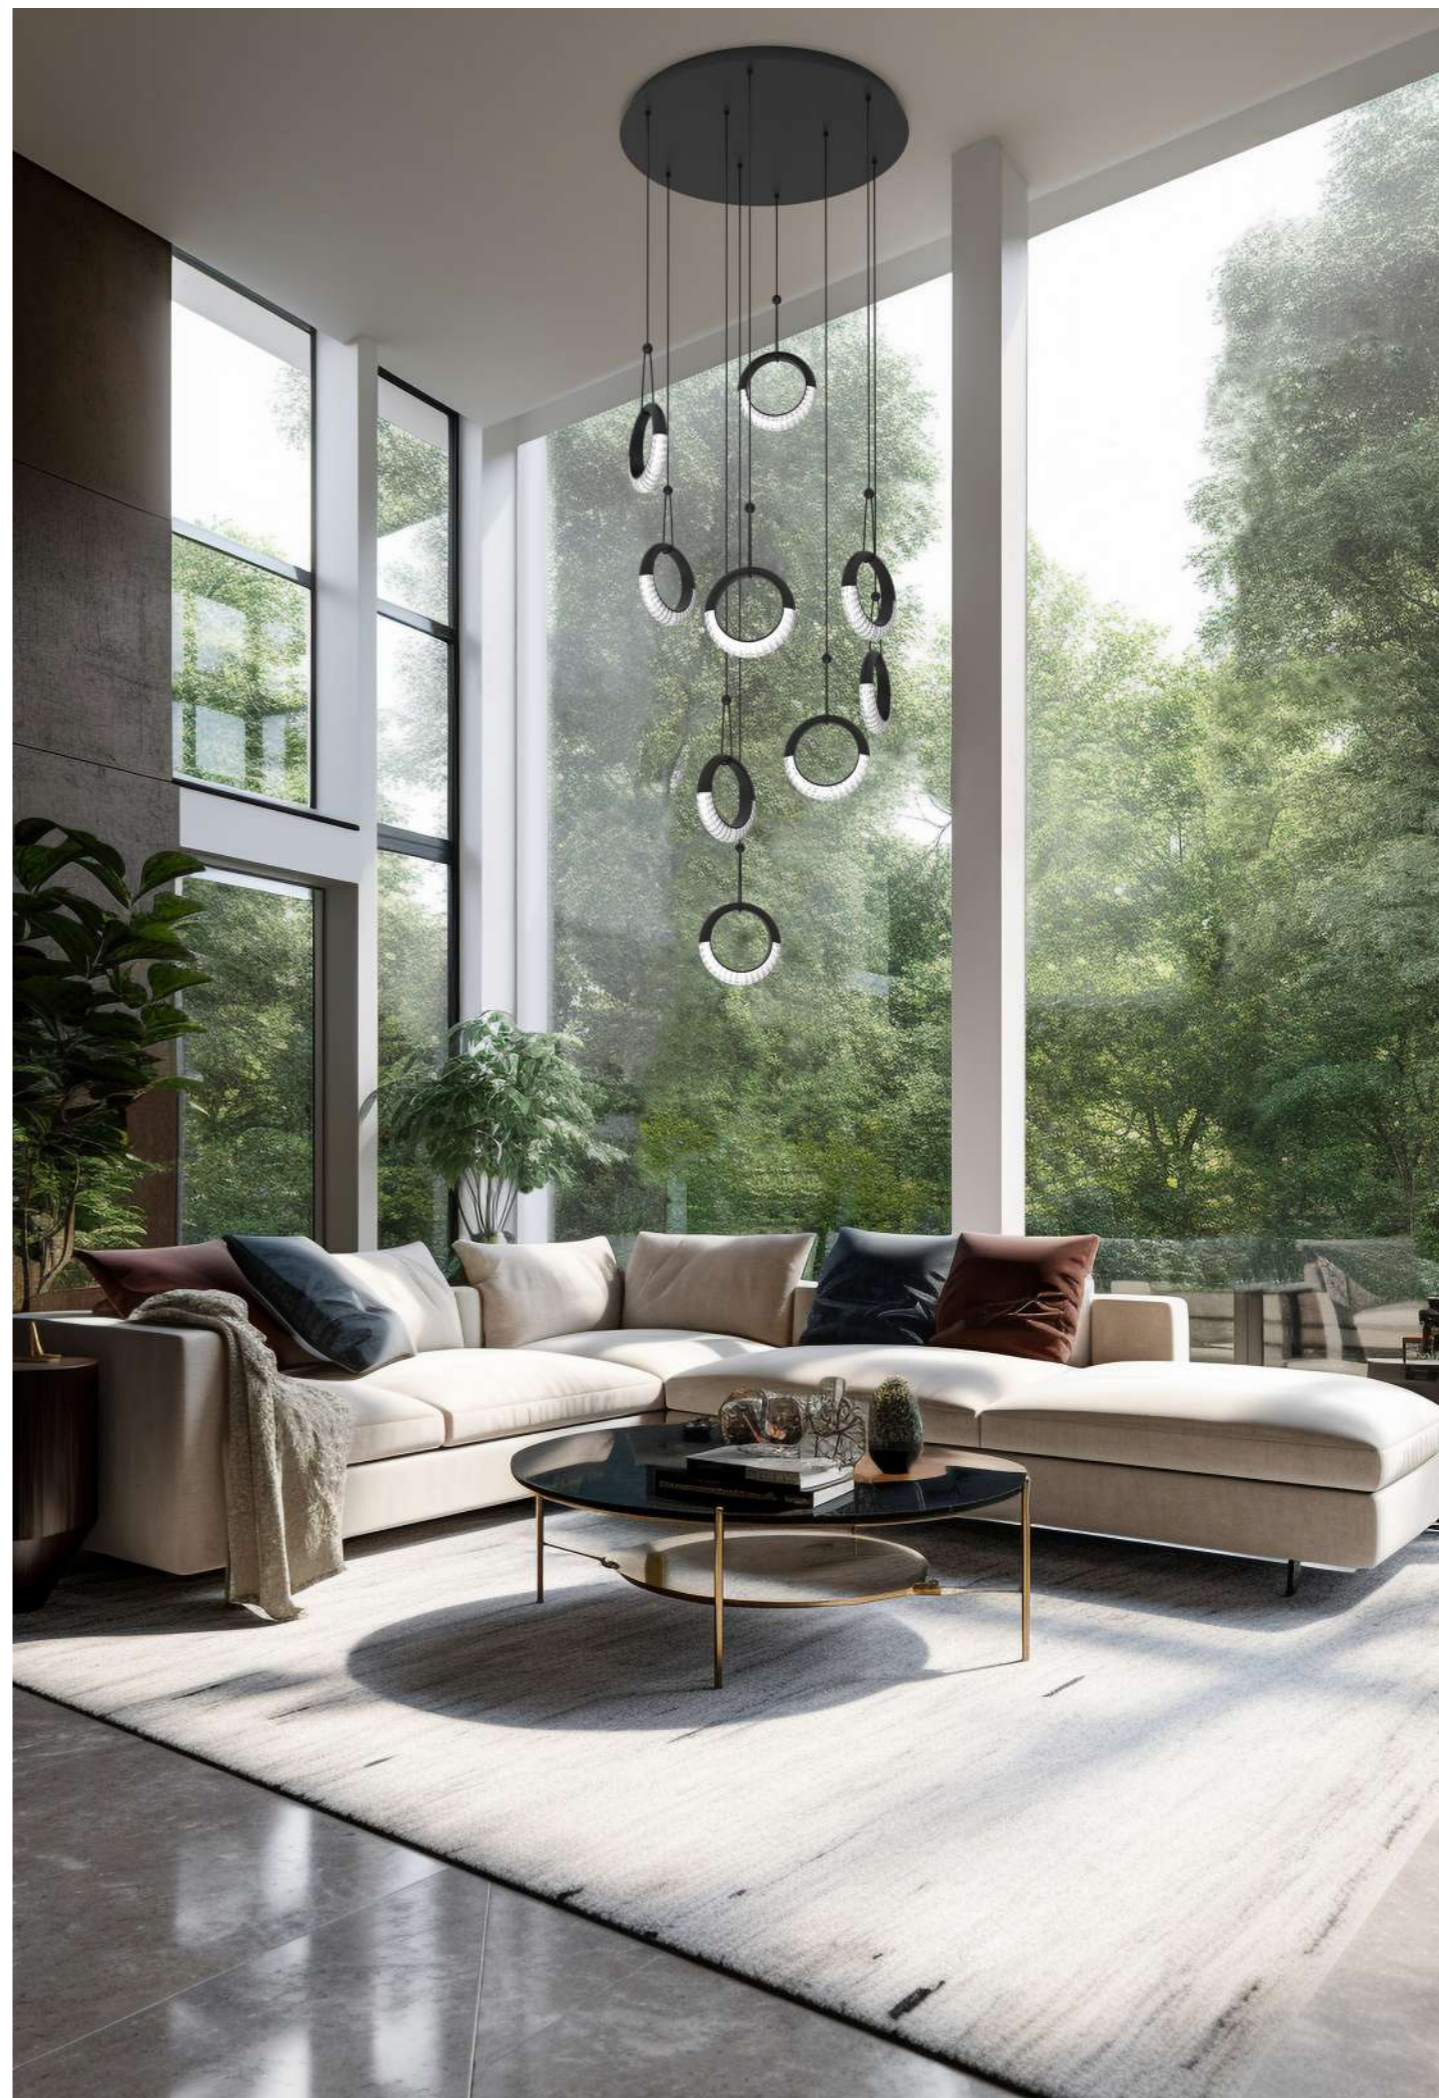

La lampada Miley è un'elegante creazione che si presenta come un anello disponibile in finiture nero opaco e platino. Il suo diffusore acrilico lavorato dona un aspetto prezioso e luminoso, conferendo all'ambiente un'atmosfera raffinata e sofisticata. Miley sembra un gioiello illuminato, aggiungendo un tocco di lusso e bellezza alla tua casa.

The Miley lamp is an exquisite creation resembling a ring, available in matte black and platinum finishes. Its crafted acrylic diffuser gives it the appearance of an illuminated jewel, adding an air of refinement and sophistication to any space. The Miley lamp exudes a luxurious and beautiful aura, making it a stunning addition to your home.