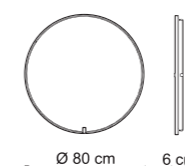

Articolo compatibile con Sikrea Dynamic Dimmer + (cod. 4868)
Article compatible with Sikrea Dynamic Dimmer + (cod. 4868)

6930 OSLO/PA80 B
6947 OSLO/PA80 N
6954 OSLO/PA80 O

Power 60W Led Integrated
Input 220/240 V- 50/60Hz
Kelvin Sikrea Dynamic Dimmer
Dimmable Yes
Real Lumen Dimmable Max 3790
CRI 90
IP 20
Weight N: 4,0 kg G: 5,1kg
Volume 0,0867 m³

Articolo compatibile con Sikrea Dynamic Dimmer + (cod. 4868)
Article compatible with Sikrea Dynamic Dimmer + (cod. 4868)

6909 OSLO/PA60 B
6916 OSLO/PA60 N
6923 OSLO/PA60 O

Power 45W Led Integrated
Input 220/240 V- 50/60Hz
Kelvin Sikrea Dynamic Dimmer
Dimmable Yes
Real Lumen Dimmable Max 2980
CRI 90
IP 20
Weight N: 3,6kg G: 4,3kg
Volume 0,0507 m³