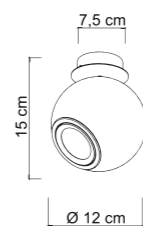

33021	NEMO/B
33243	NEMO/OS
33038	NEMO/N
33052	NEMO/NP
33045	NEMO/RS
Power	1 x max 9W
Input	220/240 V- 50/60Hz
Lampholder	GU10 - Bulb included
IP	20
L. Wire	400 cm
Weight	N: 0,4kg G: 0,5kg
Volume	0,0058 m3

Articolo NON completo di base, verifica compatibilità da pag. 506
Base do not included, check compatibily from page 506

L E R R E I A T Z

9481	NEMO/PL B
9498	NEMO/PL OS
9504	NEMO/PL N
9511	NEMO/PL NP
9528	NEMO/PL RS
Power	1 x max 9W
Input	220/240 V- 50/60Hz
Lampholder	GU10 - Bulb included
IP	20
Weight	N: 0,5kg G: 0,6kg
Volume	0,0062 m3