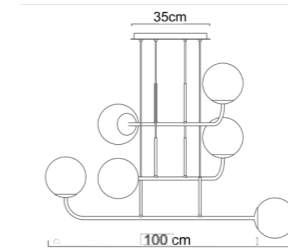

1pz vetro Ø18cm venduto separatamente, da ordinare per completare la lampada.

1pc Ø18cm glass sold separately, to be ordered to complete the lamp.

8613 EVA/P
 Power 1 x max 26W
 Input 220/240 V- 50/60Hz
 Lampholder E27 - Bulb not included
 IP 20
 Weight N: 6,4kg G: 8,8kg
 Volume 0,01810 m3

1pz vetro Ø25cm venduto separatamente, da ordinare per completare la lampada.

1pc Ø25cm glass sold separately, to be ordered to complete the lamp.

8651 EVA/L
 Power 1 x max 26W
 Input 220/240 V- 50/60Hz
 Lampholder E27 - Bulb not included
 Dimmer Yes, dimmer inside
 IP 20
 Weight N: 1,4kg G: 2,0kg
 Volume 0,0270 m3

1pz vetro Ø25cm venduto separatamente, da ordinare per completare la lampada.

1pc Ø25cm glass sold separately, to be ordered to complete the lamp.

1102 EVA/S
 Power 6 x max 26W
 Input 220/240 V- 50/60Hz
 Lampholder E27 - Bulb not included
 IP 20
 L. Wire 200 cm
 Weight N: 2,0kg G: 3,1kg
 Volume 0,0880 m3

6pz Vetro Ø18cm venduto separatamente, da ordinare per completare la lampada.

6pcs Ø18cm glass sold separately, to be ordered to complete the lamp.

1119 EVA/SL
 Power 2 x max 26W
 Input 220/240 V- 50/60Hz
 Lampholder E27 - Bulb not included
 IP 20
 L. Wire 200 cm
 Weight N: 1,8kg G: 2,9kg
 Volume 0,0690 m3