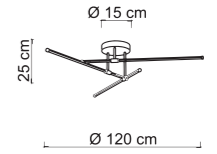

Articolo NON completo di
Sikrea Dynamic Dimmer

7241	ELIA/PLGD O
7265	ELIA/PLGD N
Power	36W Led Integrated
Input	220/240 V- 50/60Hz
Kelvin	3000
Dimmable	No
Real Lumen	2180
CRI	85
IP	20
Weight	N: 1,1kg G: 1,9kg
Volume	0,0309 m³