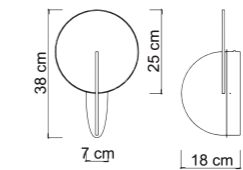

Articolo compatibile con Sikrea Dynamic Dimmer + (cod. 4868)
Article compatible with Sikrea Dynamic Dimmer + (cod. 4868)

9597 NOA/L
Power 13W Led Integrated
Input 220/240 V- 50/60Hz
Kelvin Sikrea Dynamic Dimmer
Dimmable Yes
Real Lumen Dimmable Max 890
CRI 90
IP 20
Weight N: 1,2kg G: 2,1kg
Volume 0,0087 m³