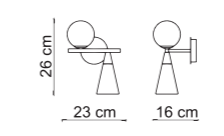

2925 **MIKADO/A**
 Power 1 x max 12W
 1 x max 9W
 Input 220/240 V- 50/60Hz
 Lampholder E14, G9 - Bulb included
 IP 20
 Weight N: 1,5kg G: 1,8kg
 Volume 0,0368 m³

Un gioco di forme da vita alla collezione Mikado: sfere e coni si incontrano in una montatura in metallo verniciato nero con dettagli in ottone spazzolato. Un design elegante valorizzato dal vetro opale di forme diverse che rende unico il prodotto stesso, ma soprattutto l'ambiente in cui viene installato.