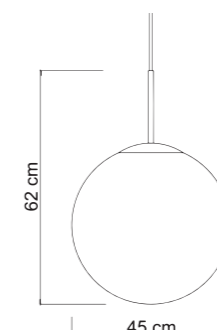

Articolo NON completo di base, verifica compatibilità da pag. 506
Base do not included, check compatibility from page 506

L R RE T Z

MATERIALI :

Materials :

Struttura Frame	Metallo Metal
Diffusore Diffuser	Vetro Glass
Cavo Wire	Tessuto Fabric

TAVOLA FINITURE :

Table of Finishes :

Struttura Frame	Ottone Spazzolato Brushed Brass	
Diffusore Diffuser	Petrolio Petrol	P
	Fumè Smoky	F
	Bronzo Bronze	BR
Cavo Wire	Nero Black	

DOWNLOAD AREA: