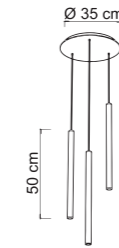

Articolo compatibile con Sikrea Dynamic Dimmer + (cod. 4868)
Article compatible with Sikrea Dynamic Dimmer + (cod. 4868)

4752 KIRA/S3
Power 75W Led Integrated
Input 220/240 V- 50/60Hz
Kelvin Sikrea Dynamic Dimmer
Dimmable Yes
Real Lumen Dimmable Max 4875
CRI 90
IP 20
L. Wire 400 cm
Weight N: 3,4kg G: 4,2kg
Volume 0,0381 m³