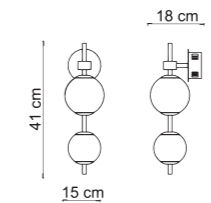

4110

TOLOMEO/A

Power 12W Led Integrated
Input 220/240 V- 50/60Hz
Kelvin 4000
Dimmable No
Real Lumen 810
CRI 90
IP 20
Weight N: 2,8kg G: 3,4kg
Volume 0,0218 m³