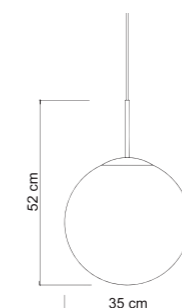

Articolo NON completo di base, verifica compatibilità da pag. 506
Base do not included, check compatibility from page 506

L R RE I T Z

9375	EVA/45 P
9382	EVA/45 F
9399	EVA/45 BR
Power	1 x max 26W
Input	220/240 V- 50/60Hz
Lampholder	E27 - Bulb not included
IP	20
L. Wire	500 cm
Weight	N: 3,0kg G: 3,9kg
Volume	0,1663 m³