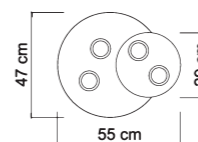

Entrambi i modelli Ghost sono dotati di portalampane GX53 rivolto verso il soffitto per creare anche un effetto di luce indiretta.

Both Ghost models are equipped with GX53 lamp holders directed towards the ceiling to create an indirect lighting effect.

La lampada a soffitto Ghost è dotata di lampadine GX53 intercambiabili, offrendo una soluzione versatile per l'illuminazione. Grazie al suo elevato numero di lampadine, garantisce una alta resa luminosa. Con una finitura bianco e platino, questa lampada aggiunge un tocco di eleganza e modernità al tuo ambiente.

The Ghost ceiling lamp features interchangeable GX53 bulbs, providing a versatile lighting solution. With its high number of bulbs, it ensures ample and bright illumination. Its white and platinum finish adds a touch of elegance and modernity to your space.

9535 GHOST/PLP
Power 5 x max 9W
Input 220/240 V- 50/60Hz
Lampholder GX53 - Bulb included
IP 20
Weight N: 4,2kg G: 5,7kg
Volume 0,0818 m³