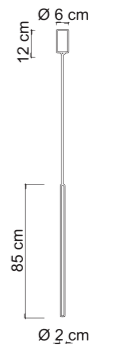

2222	ELIA/S1 O
2215	ELIA/S1 N
Power	15W Led Integrated
Input	220/240 V- 50/60Hz
Kelvin	3000
Dimmable	No
Real Lumen	875
CRI	85
IP	20
L. Wire	200 cm
Weight	N: 0,6kg G: 0,7kg
Volume	0,0127 m³