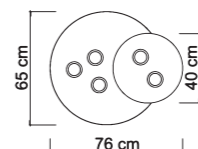

9542 GHOST/PLG
Power 6 x max 9W
Input 220/240 V- 50/60Hz
Lampholder GX53 - Bulb included
IP 20
Weight N: 8,0kg G: 9,5kg
Volume 0,1421 m³