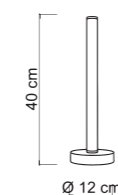

Articolo per composizioni personalizzate.

Item for custom compositions.

1027 KIRA/CO
Power 25W Led- Driver not included
Input 220/240 V- 50/60Hz
Kelvin Sikrea Dynamic Dimmer
Dimmable Yes
Real Lumen Dimmable Max 1625
CRI 90
IP 20
L. Wire 400 cm
Weight N: 1,0kg G: 1,3kg
Volume 0,0174 m³

Articolo NON completo di base, verifica compatibilità da pag. 506
Base do not included, check compatibility from page 506

7654 KIRA/S1
Power 25W Led Integrated
Input 220/240 V- 50/60Hz
Kelvin Sikrea Dynamic Dimmer
Dimmable Yes
Real Lumen Dimmable Max 1625
CRI 90
IP 20
L. Wire 400 cm
Weight N: 1,0kg G: 1,3kg
Volume 0,0174 m³

Articolo compatibile con Sikrea Dynamic Dimmer + (cod. 4868)
Article compatible with Sikrea Dynamic Dimmer + (cod. 4868)

7661 KIRA/SL
Power 60W Led Integrated
Input 220/240 V- 50/60Hz
Kelvin Sikrea Dynamic Dimmer
Dimmable Yes
Real Lumen Dimmable Max 3950
CRI 90
IP 20
L. Wire 150 cm
Weight N: 2,1kg G: 2,8kg
Volume 0,0436 m³

Articolo compatibile con Sikrea Dynamic Dimmer + (cod. 4868)
Article compatible with Sikrea Dynamic Dimmer + (cod. 4868)

7685 KIRA/S2
Power 75W Led Integrated
Input 220/240 V- 50/60Hz
Kelvin Sikrea Dynamic Dimmer
Dimmable Yes
Real Lumen Dimmable Max 4820
CRI 90
IP 20
L. Wire 150 cm
Weight N: 2,6kg G: 3,4kg
Volume 0,0471 m³

Articolo compatibile con Sikrea Dynamic Dimmer + (cod. 4868)
Article compatible with Sikrea Dynamic Dimmer + (cod. 4868)

4769 KIRA/S3L
Power 75W Led Integrated
Input 220/240 V- 50/60Hz
Kelvin Sikrea Dynamic Dimmer
Dimmable Yes
Real Lumen Dimmable Max 4875
CRI 90
IP 20
L. Wire 400 cm
Weight N: 3,6kg G: 4,3kg
Volume 0,0318 m³

Articolo compatibile con Sikrea Dynamic Dimmer + (cod. 4868)
Article compatible with Sikrea Dynamic Dimmer + (cod. 4868)