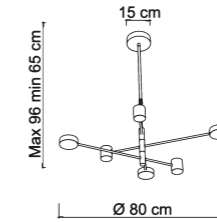

Articolo compatibile con Sikrea Dynamic Dimmer + (cod. 4868)
Article compatible with Sikrea Dynamic Dimmer + (cod. 4868)

+

Articolo NON completo di
Sikrea Dynamic Dimmer

1935	EMMA/5 O
1942	EMMA/5 N
Power	30W Led Integrated
Input	220/240 V- 50/60Hz
Kelvin	3000
Dimmable	No
Real Lumen	2140
CRI	85
IP	20
Weight	N: 1,6kg G: 2,4kg
Volume	0,0528 m³