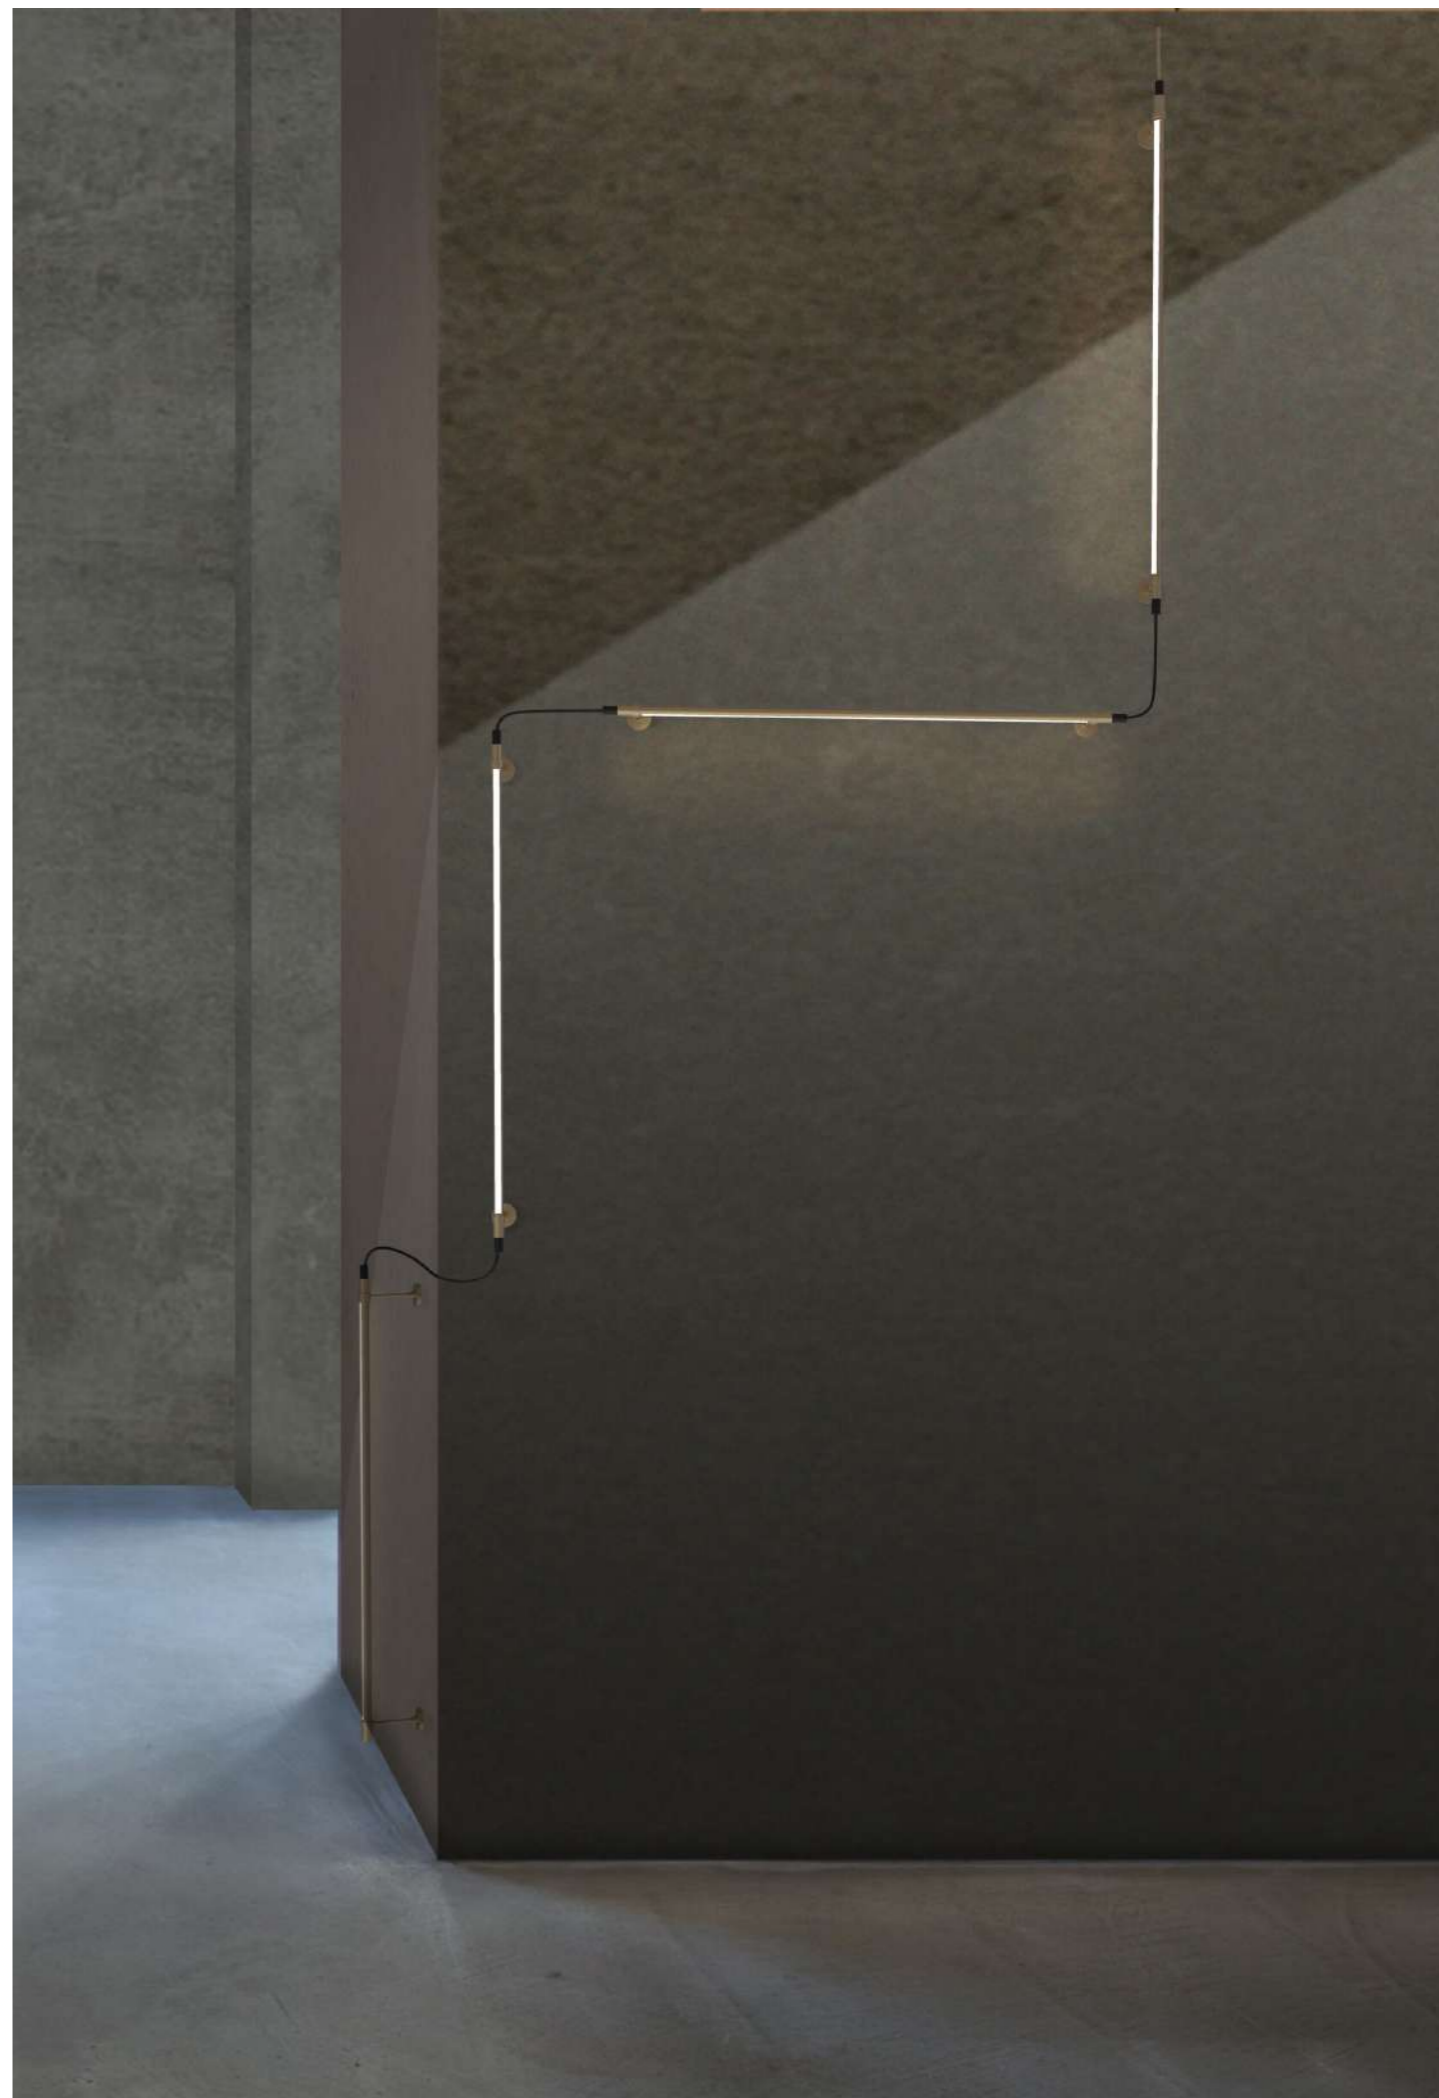

Elia Kit ci porta verso una dimensione geometrica del design e della luce. La sua bellezza sta nelle infinite possibilità stilistiche e luminose, che permette di creare pur utilizzando un unico punto luce. Il sistema Elia è caratterizzato da elementi portanti e uniti fra loro tramite cavo di connessione, che consente alimentazione fra le sorgenti led. La totale libertà di posizione dei tubi luminosi consente al sistema la possibilità di creare infinite forme geometriche e di portare la luce ovunque si desideri.

Elia Kit takes us towards a geometric dimension of design and light. Its beauty lies in the infinite stylistic and luminous possibilities, which it allows to create while using a single light point. The Elia system is characterized by load-bearing elements joined together by a connection cable that allows power between the Led sources. The total freedom of position of the light tubes allows the system to create infinite geometric shapes and to bring the light wherever you want.