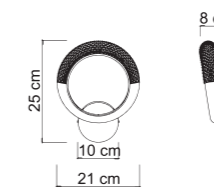

Articolo compatibile con Sikrea Dynamic Dimmer + (cod. 4868)
Article compatible with Sikrea Dynamic Dimmer + (cod. 4868)

+

Articolo completo di
Sikrea Dynamic Dimmer

SDD

MATERIALI :
Materials :

Struttura Frame	Metallo Metal
Diffusore Diffuser	Acrilico Acrylic
Cavo Wire	PVC PVC

TAVOLA FINITURE :
Table of Finishes :

Struttura Frame	● Nero Opaco Nero Opaco	N
	● Platino Platinum	P
Diffusore Diffuser	○ Satinato Frosted	
Cavo Wire	● Nero Black	

DOWNLOAD AREA: