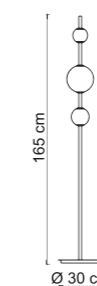

4134

TOLOEMO/P

Power 18W Led Integrated
Input 220/240 V- 50/60Hz
Kelvin 4000
Dimmable No
Real Lumen 1240
CRI 90
IP 20
Weight N: 6,1kg G: 7,4kg
Volume 0,1626 m³