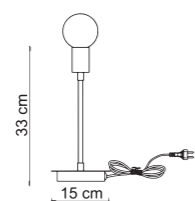

2055 ANNA/L
Power 1 x max 26W
Input 220/240 V- 50/60Hz
Lampholder E27 - Bulb not included
IP 20
Weight N: 0,5kg G: 0,7kg
Volume 0,0096 m³

7463 ANNA/P
Power 1 x max 26W
Input 220/240 V- 50/60Hz
Lampholder E27 - Bulb not included
IP 20
Weight N: 5,0kg G: 5,5kg
Volume 0,0723 m³