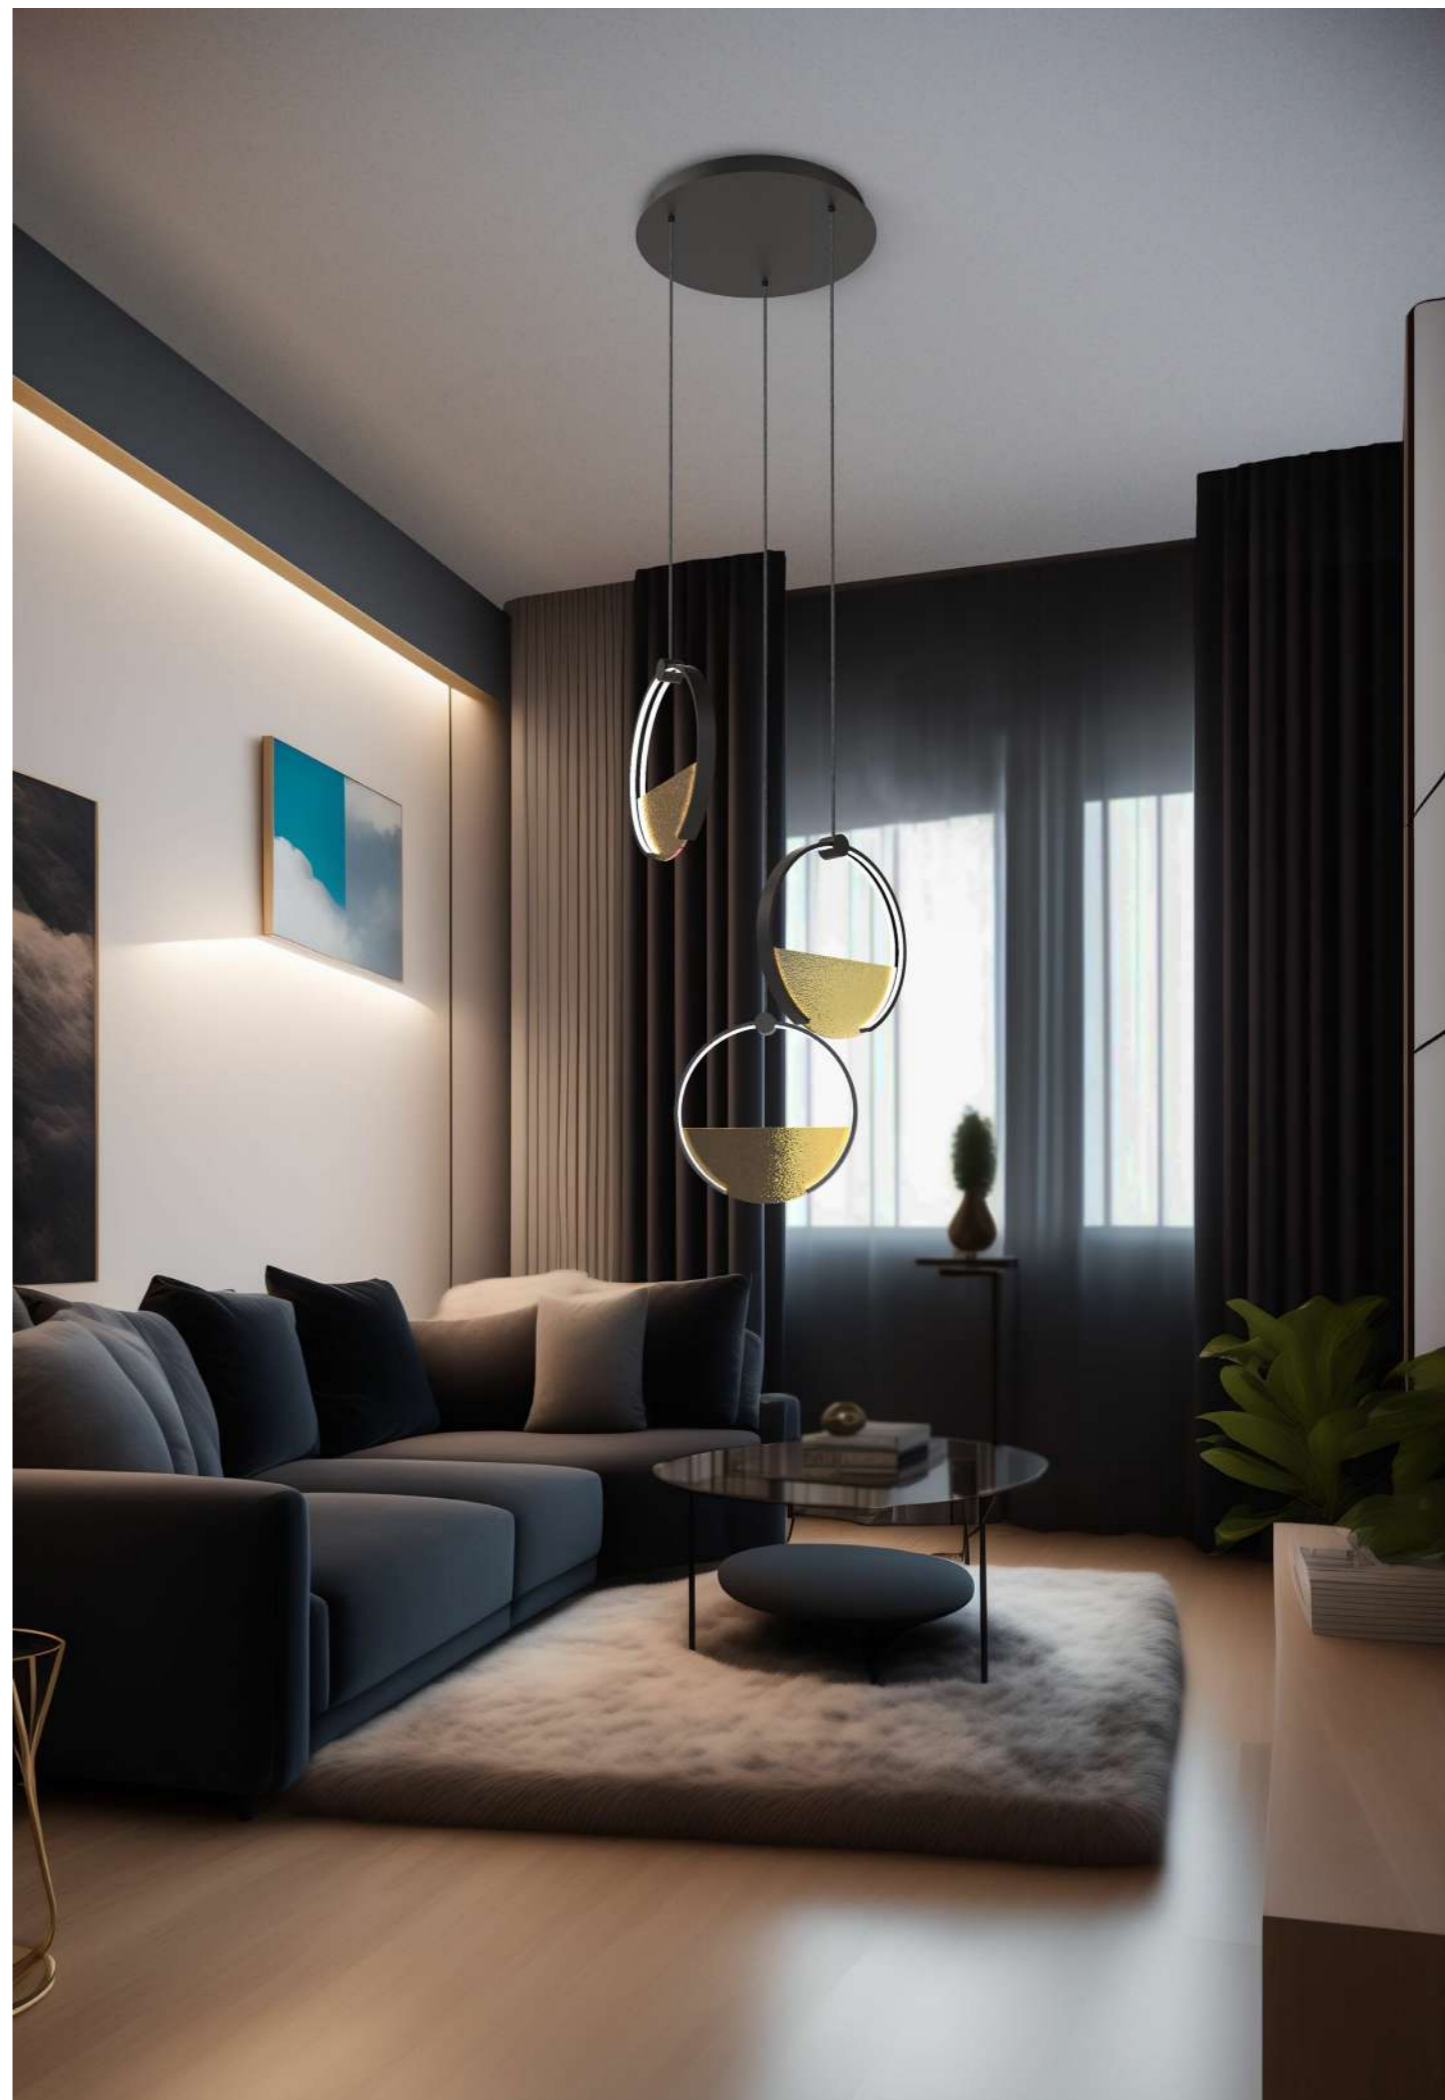

La lampada Toy offre versatilità, consentendoti di scegliere tra l'opzione da parete o a sospensione.
Grazie al suo design adattabile, puoi apprezzarne il fascino e la bellezza in entrambi i metodi di installazione.

The Toy lamp offers versatility, allowing you to choose between the wall-mounted or pendant option.
Thanks to its adaptable design, you can appreciate its charm and beauty in both installation methods.