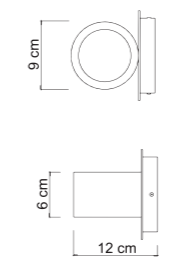

7371 POINT/A
Power 2 x max 9W
Input 220/240 V- 50/60Hz
Lampholder GX53 - Bulb included
IP 20
Weight N: 0,6kg G: 0,8kg
Volume 0,0041 m³
Parabola GX53 orientabile
GX53 adjustable reflector

7364 POINT/F
Power 1 x max 9W
Input 220/240 V- 50/60Hz
Lampholder GX53 - Bulb included
IP 20
Weight N: 0,3kg G: 0,5kg
Volume 0,0013 m³