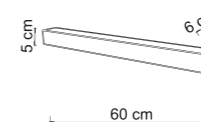

8125   **DOMINO/A60**
Power   15W Led Integrated
Input   220/240 V- 50/60Hz
Kelvin   3000
Dimmable   No
Real Lumen   990
CRI   90
IP   20
Weight   N: 1,7kg G: 1,8kg
Volume   0,0060 m³