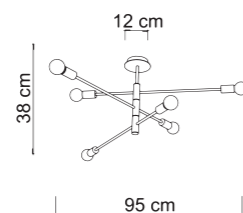

7401 ANNA/PL6
Power 6 x max 26W
Input 220/240 V- 50/60Hz
Lampholder E27 - Bulb not included
IP 20
Weight N: 1,3kg G: 1,5kg
Volume 0,0430 m³

2061 ANNA/A
Power 1 x max 26W
Input 220/240 V- 50/60Hz
Lampholder E27 - Bulb not included
IP 20
Weight N: 0,4kg G: 0,6kg
Volume 0,0136 m³