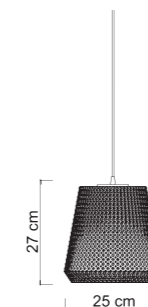

Articolo NON completo di base, verifica compatibilità da pag. 506
 Base do not included, check compatibility from page 506

L E R RE T Z

Royal è caratterizzata da volumi quasi scolpiti, dove la leggerezza del vetro si oppone alla solidità di geometrie lineari. In questo contrappunto, tra l'utilizzo di un materiale che naturalmente tende alla forma tonda e un design rigoroso che impone spigoli e linee ortogonali, Royal esprime l'equilibrio di una composizione luminosa di carattere, inedita.