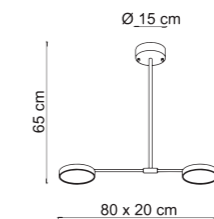

ADAM/2

18W Led Integrated
220/240 V - 50/60Hz
3000
No
1200
85
20
N: 1,6kg G: 2,2kg
0,0412 m³

1980

Power
Input
Kelvin
Dimmable
Real Lumen
CRI
IP
Weight
Volume