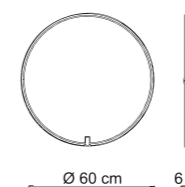

2628 OSLO/120 B
2611 OSLO/120 N
2529 OSLO/120 O

Power 68W Led Integrated
Input 220/240 V- 50/60Hz
Kelvin Sikrea Dynamic Dimmer
Dimmable Yes
Real Lumen Dimmable Max 4460
CRI 90
IP 20
L. Wire 100cm
Weight N: 3,8 kg G: 4,4kg
Volume 0,1975 m³

Articolo compatibile con Sikrea Dynamic Dimmer + (cod. 4868)
Article compatible with Sikrea Dynamic Dimmer + (cod. 4868)

5896 OSLO/90 B
5902 OSLO/90 N
5919 OSLO/90 O

Power 52W Led Integrated
Input 220/240 V- 50/60Hz
Kelvin Sikrea Dynamic Dimmer
Dimmable Yes
Real Lumen Dimmable Max 3392
CRI 90
IP 20
L. Wire 100 cm
Weight N: 2,8kg G: 3,6kg
Volume 0,1083 m³

Articolo compatibile con Sikrea Dynamic Dimmer + (cod. 4868)
Article compatible with Sikrea Dynamic Dimmer + (cod. 4868)

2499 OSLO/A B
2505 OSLO/A N
2512 OSLO/A O

Power 16W Led Integrated
Input 220/240 V- 50/60Hz
Kelvin Sikrea Dynamic Dimmer
Dimmable Yes
Real Lumen Dimmable Max 1045
CRI 90
IP 20
Weight N: 0,5kg G: 0,7kg
Volume 0,0102 m³

Articolo compatibile con Sikrea Dynamic Dimmer + (cod. 4868)
Article compatible with Sikrea Dynamic Dimmer + (cod. 4868)

6930 OSLO/PA80 B
6947 OSLO/PA80 N
6954 OSLO/PA80 O

Power 60W Led Integrated
Input 220/240 V- 50/60Hz
Kelvin Sikrea Dynamic Dimmer
Dimmable Yes
Real Lumen Dimmable Max 3790
CRI 90
IP 20
Weight N: 4,0 kg G: 5,1kg
Volume 0,0867 m³

Articolo compatibile con Sikrea Dynamic Dimmer + (cod. 4868)
Article compatible with Sikrea Dynamic Dimmer + (cod. 4868)

6909 OSLO/PA60 B
6916 OSLO/PA60 N
6923 OSLO/PA60 O

Power 45W Led Integrated
Input 220/240 V- 50/60Hz
Kelvin Sikrea Dynamic Dimmer
Dimmable Yes
Real Lumen Dimmable Max 2980
CRI 90
IP 20
Weight N: 3,6kg G: 4,3kg
Volume 0,0507 m³

Articolo compatibile con Sikrea Dynamic Dimmer + (cod. 4868)
Article compatible with Sikrea Dynamic Dimmer + (cod. 4868)

6879 OSLO/PA45 B
6886 OSLO/PA45 N
6893 OSLO/PA45 O