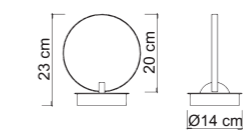

Articolo compatibile con Sikrea Dynamic Dimmer + (cod. 4868)
Article compatible with Sikrea Dynamic Dimmer + (cod. 4868)

9597 NOA/L
Power 13W Led Integrated
Input 220/240 V- 50/60Hz
Kelvin Sikrea Dynamic Dimmer
Dimmable Yes
Real Lumen Dimmable Max 890
CRI 90
IP 20
Weight N: 1,2kg G: 2,1kg
Volume 0,0087 m³