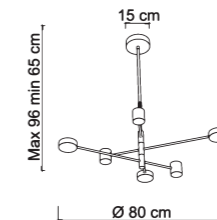

1911	EMMA/6 O
1928	EMMA/6 N
Power	36W Led Integrated
Input	220/240 V- 50/60Hz
Kelvin	3000
Dimmable	No
Real Lumen	2610
CRI	85
IP	20
Weight	N: 2,2kg G: 3,2kg
Volume	0,0634 m ³

MATERIALI :
Materials :

Struttura Frame	Metallo Metal
Diffusore Diffuser	Acrilico Acrylic
Cavo Wire	PVC + Acciaio PVC + Steel