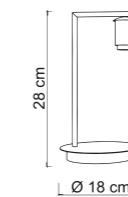

6282 SARA/L B
6817 SARA/L N
Power 1 x max 12W
Input 220/240 V- 50/60Hz
Lampholder E27 - Bulb not included
IP 20
Weight N: 0,8kg G: 1,3kg
Volume 0,0150 m³