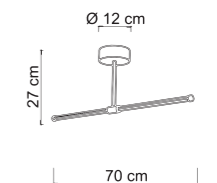

7319	ELIA/PL70 O
7326	ELIA/PL70 N
Power	13W Led Integrated
Input	220/240 V- 50/60Hz
Kelvin	3000
Dimmable	No
Real Lumen	815
CRI	85
IP	20
Weight	N: 0,9kg G: 1,3kg
Volume	0,0265 m³