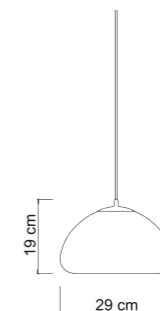

La lampada Luxor rappresenta la perfetta fusione tra il classico e il moderno grazie alla sua sospensione in vetro. I maestri vetrai esperti hanno lavorato con maestria per creare una forma senza tempo, portando l'arte della lavorazione del vetro a nuovi livelli.

The Luxor lamp embodies the perfect fusion of classic and modern design with its glass suspension. Expert glassblowers have masterfully crafted a timeless form, elevating the art of glassmaking to new heights.

MATERIALI :

Materials :

Struttura Frame	Metallo Metal
Diffusore Diffuser	Vetro Glass
Cavo Wire	Tessuto Fabric

TAVOLA FINITURE :

Table of Finishes :

Struttura Frame	Ottone Spazzolato Brushed Brass	
Diffusore Diffuser	Bianco White	B
	Grigio Gray	G
	Verde Salvia Sage Green	V
	Tortora Toupe	T
Cavo Wire	Nero Black	

DOWNLOAD AREA: