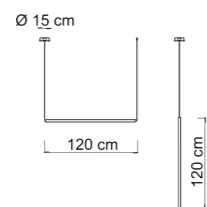

Articolo compatibile con Sikrea Dynamic Dimmer + (cod. 4868)
Article compatible with Sikrea Dynamic Dimmer + (cod. 4868)

7685 KIRA/S2
Power 75W Led Integrated
Input 220/240 V- 50/60Hz
Kelvin Sikrea Dynamic Dimmer
Dimmable Yes
Real Lumen Dimmable Max 4820
CRI 90
IP 20
L. Wire 150 cm
Weight N: 2,6kg G: 3,4kg
Volume 0,0471 m³