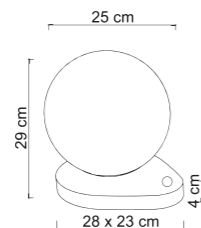

1pc Ø25cm glass sold separately, to be ordered to complete the lamp.

9276 EVA/AP
 Power 1 x max 26W
 Input 220/240 V- 50/60Hz
 Lampholder E27 - Bulb not included
 IP 20
 Weight N: 1,8kg G: 2,6kg
 Volume 0,0274 m3

1pz vetro Ø18cm venduto separatamente, da ordinare per completare la lampada.

1pc Ø18cm glass sold separately, to be ordered to complete the lamp.

8613 EVA/P
 Power 1 x max 26W
 Input 220/240 V- 50/60Hz
 Lampholder E27 - Bulb not included
 IP 20
 Weight N: 6,4kg G: 8,8kg
 Volume 0,01810 m3

1pz vetro Ø25cm venduto separatamente, da ordinare per completare la lampada.

1pc Ø25cm glass sold separately, to be ordered to complete the lamp.

8651 EVA/L
 Power 1 x max 26W
 Input 220/240 V- 50/60Hz
 Lampholder E27 - Bulb not included
 Dimmer Yes, dimmer inside
 IP 20
 Weight N: 1,4kg G: 2,0kg
 Volume 0,0270 m3

1pz vetro Ø25cm venduto separatamente, da ordinare per completare la lampada.

1pc Ø25cm glass sold separately, to be ordered to complete the lamp.

1102 EVA/S
 Power 6 x max 26W
 Input 220/240 V- 50/60Hz
 Lampholder E27 - Bulb not included
 IP 20
 L. Wire 200 cm
 Weight N: 2,0kg G: 3,1kg
 Volume 0,0880 m3