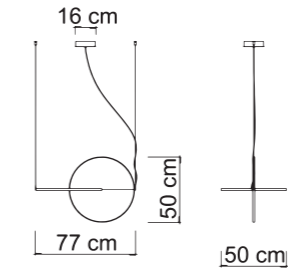

9566 NOA/S
Power 36W Led Integrated
Input 220/240 V- 50/60Hz
Kelvin Sikrea Dynamic Dimmer
Dimmable Yes
Real Lumen Dimmable Max 2480
CRI 90
IP 20
L. Wire 120 cm
Weight N: 6,3kg G: 7,4kg
Volume 0,2541 m³

Articolo compatibile con Sikrea Dynamic Dimmer + (cod. 4868)
Article compatible with Sikrea Dynamic Dimmer + (cod. 4868)

9573 NOA/PL
Power 36W Led Integrated
Input 220/240 V- 50/60Hz
Kelvin Sikrea Dynamic Dimmer
Dimmable Yes
Real Lumen Dimmable Max 2480
CRI 90
IP 20
Weight N: 5,4kg G: 6,9kg
Volume 0,1764 m³