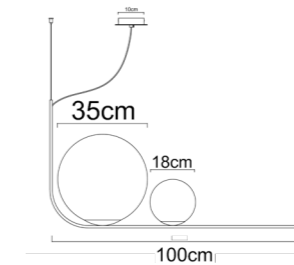

1pz vetro Ø18cm venduto separatamente, da ordinare per completare la lampada.

1pc Ø18cm glass sold separately, to be ordered to complete the lamp.

8613 EVA/P
 Power 1 x max 26W
 Input 220/240 V- 50/60Hz
 Lampholder E27 - Bulb not included
 IP 20
 Weight N: 6,4kg G: 8,8kg
 Volume 0,01810 m3

1pz vetro Ø25cm venduto separatamente, da ordinare per completare la lampada.

1pc Ø25cm glass sold separately, to be ordered to complete the lamp.

8651 EVA/L
 Power 1 x max 26W
 Input 220/240 V- 50/60Hz
 Lampholder E27 - Bulb not included
 Dimmer Yes, dimmer inside
 IP 20
 Weight N: 1,4kg G: 2,0kg
 Volume 0,0270 m3

1pz vetro Ø25cm venduto separatamente, da ordinare per completare la lampada.

1pc Ø25cm glass sold separately, to be ordered to complete the lamp.

1102 EVA/S
 Power 6 x max 26W
 Input 220/240 V- 50/60Hz
 Lampholder E27 - Bulb not included
 IP 20
 L. Wire 200 cm
 Weight N: 2,0kg G: 3,1kg
 Volume 0,0880 m3

6pz Vetro Ø18cm venduto separatamente, da ordinare per completare la lampada.

6pcs Ø18cm glass sold separately, to be ordered to complete the lamp.

1119 EVA/SL
 Power 2 x max 26W
 Input 220/240 V- 50/60Hz
 Lampholder E27 - Bulb not included
 IP 20
 L. Wire 200 cm
 Weight N: 1,8kg G: 2,9kg
 Volume 0,0690 m3