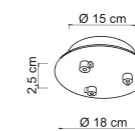

2789	FOCUS/B3
Modularity	3 x FOCUS
Weight	N: 0,3kg G: 0,4kg
Volume	0,0050 m³
Finitura	Nero Opaco