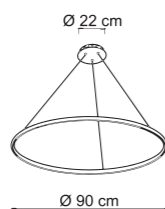

Articolo compatibile con Sikrea Dynamic Dimmer + (cod. 4868)
Article compatible with Sikrea Dynamic Dimmer + (cod. 4868)

5896 OSLO/90 B
5902 OSLO/90 N
5919 OSLO/90 O

Power 52W Led Integrated
Input 220/240 V- 50/60Hz
Kelvin Sikrea Dynamic Dimmer
Dimmable Yes
Real Lumen Dimmable Max 3392
CRI 90
IP 20
L. Wire 100 cm
Weight N: 2,8kg G: 3,6kg
Volume 0,1083 m³