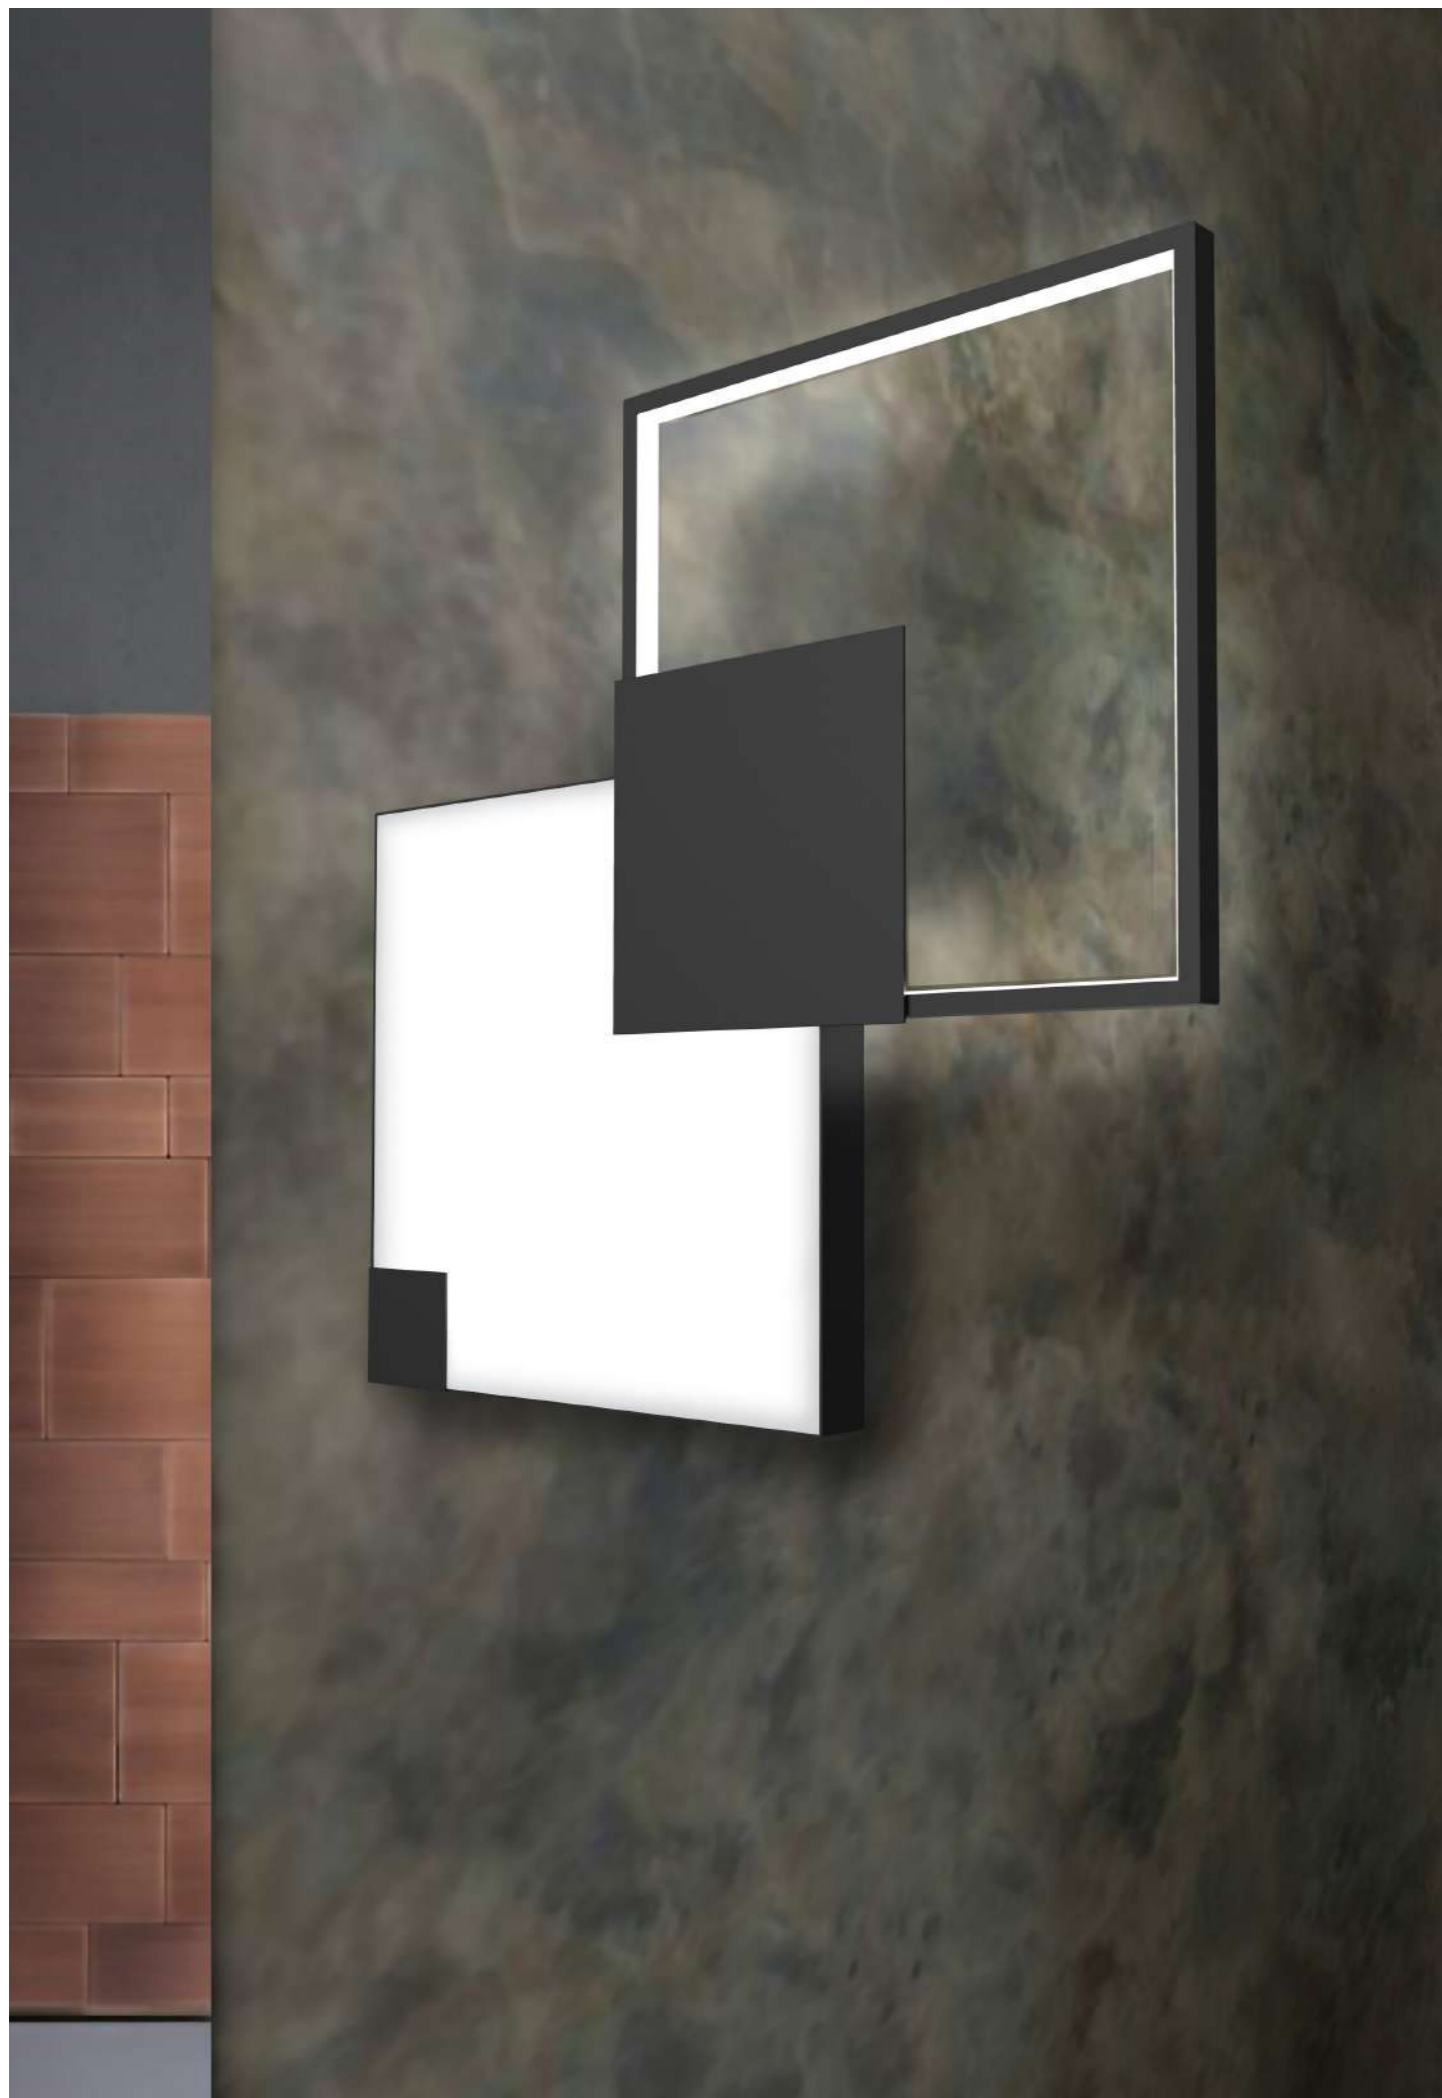

8101	MEDEA/64 B
8118	MEDEA/64 OS
8255	MEDEA/64 N
Power	72W Led Integrated
Input	220/240 V- 50/60Hz
Kelvin	3000
Dimmable	No
Real Lumen	4680
CRI	90
IP	20
Weight	N: 4,9kg G: 5,9kg
Volume	0,0731 m³

8262	MEDEA/32 B
8279	MEDEA/32 OS
8286	MEDEA/32 N
Power	43W Led Integrated
Input	220/240 V- 50/60Hz
Kelvin	3000
Dimmable	No
Real Lumen	2786
CRI	90
IP	20
Weight	N: 1,3kg G: 2,0kg
Volume	0,0240 m³

Dal design Sikrea, Medea è una applique o plafoniera in metallo dalla forma geometrica e linee perfette, con sorgente luminosa a Led integrato. Una collezione attuale, la cui particolarità sta nella componibilità, che permette di creare disegni nella parete di installazione, prestandosi così molto bene in tutti gli spazi dandogli un tocco di design.

From the Sikrea design, Medea is a metal wall lamp / ceiling lamp with a geometric shape and perfect lines, with an integrated LED light source. A current collection, whose particularity lies in the modularity, which allows you to create designs in the installation wall, thus lending itself very well in all spaces giving it a touch of design.

MATERIALI :

Materials :

Struttura	Metallo
Frame	Metal
Diffusore	Acrilico
Diffuser	Acrylic

TAVOLA FINITURE :

Table of Finishes :

Struttura	Nero + Bianco Matt Black + Matt White	B
Frame	Nero + Ottone Spazzolato Matt Black + Brushed brass	OS
	Nero Opaco Matt Black	N
Diffusore	Satinato Frosted	
Diffuser		

DOWNLOAD AREA: