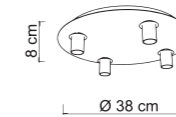

Vetro venduto separatamente, da ordinare per completare la lampada.
Glass sold separately, to be ordered to complete the lamp.

6336 ALESSIA/4L B
35162 ALESSIA/4L N
Power 4 x max 12W
Input 220/240 V - 50/60Hz
Lampholder E14 - Bulb not included
IP 20
Weight N: 2,8kg G: 3,8kg
Volume 0,0176 m3