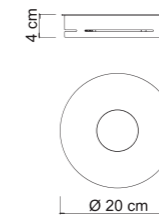

9153 TALIA/R B
9160 TALIA/R P
Power 1 x max 9W
Input 220/240 V- 50/60Hz
Lampholder GX53 - Bulb included
IP 20
Weight N: 0,9kg G: 1,7kg
Volume 0,0062 m³