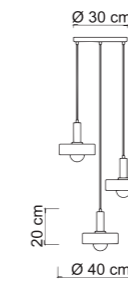

CAMILLA/3R

3 x max 26W
220/240 V- 50/60Hz
E27 - Bulb not included
20
120 cm
N: 3,0kg G: 4,0kg
0,0437 m³