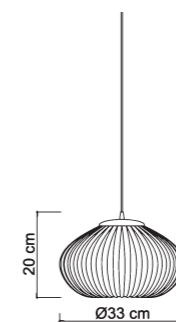

4974	ALFEA/A
4950	ALFEA/C
4967	ALFEA/F
Power	1 x max 26W
Input	220/240 V- 50/60Hz
Lampholder	E27 - Bulb not included
IP	20
L. Wire	400 cm
Weight	N: 2,1kg G: 3,0kg
Volume	0,0672 m³

Articolo NON completo di base, verifica compatibilità da pag. 506
Base do not included, check compatibility from page 506