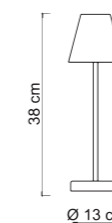

33939 LA ANGINA/M B
33946 LA ANGINA/M M
4165 LA ANGINA/M O

Power 7W Led Integrated
Input 220/240 V- 50/60Hz
Kelvin 3600
Dimmable Yes - 3 step: 30%, 60%, 100%
Real Lumen 630
CRI 85
IP 21
Battery Life 9/12 h
Weight N: 1,1kg G: 1,3kg
Volume 0,0102 m³

Versione con paralume in metallo
Metal lampshade version