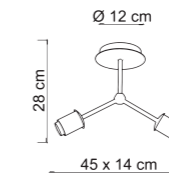

6244 SARA/PL2 B
6800 SARA/PL2 N
Power 2 x max 12W
Input 220/240 V- 50/60Hz
Lampholder E14 - Bulb not included
IP 20
Weight N: 0,6kg G: 0,7kg
Volume 0,0104 m³