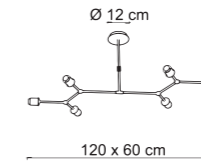

6268 SARA/S6 B
6794 SARA/S6 N
Power 6 x max 12W
Input 220/240 V- 50/60Hz
Lampholder E14 - Bulb not included
IP 20
Weight N: 2,2kg G: 3,3kg
Volume 0,0828 m³