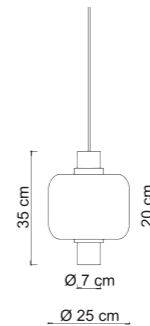

8910 ZHEN/C
8927 ZHEN/F
8934 ZHEN/R
8941 ZHEN/BR

Power 1 x max 26W
Input 220/240 V- 50/60Hz
Lampholder E27 - Bulb not included
IP 20
L. Wire 500 cm
Weight N: 3,1kg G: 4,6kg
Volume 0,0551 m3