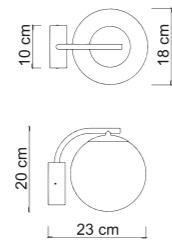

DOWNLOAD AREA:

8606 EVA/AG
 Power 1 x max 26W
 Input 220/240 V- 50/60Hz
 Lampholder E27 - Bulb not included
 IP 20
 Weight N: 2,8kg G: 3,8kg
 Volume 0,0514 m3

1pz vetro Ø25cm venduto separatamente, da ordinare per completare la lampada.

1pc Ø25cm glass sold separately, to be ordered to complete the lamp.

9276 EVA/AP
 Power 1 x max 26W
 Input 220/240 V- 50/60Hz
 Lampholder E27 - Bulb not included
 IP 20
 Weight N: 1,8kg G: 2,6kg
 Volume 0,0274 m3

1pz vetro Ø18cm venduto separatamente, da ordinare per completare la lampada.

1pc Ø18cm glass sold separately, to be ordered to complete the lamp.

8613 EVA/P
 Power 1 x max 26W
 Input 220/240 V- 50/60Hz
 Lampholder E27 - Bulb not included
 IP 20
 Weight N: 6,4kg G: 8,8kg
 Volume 0,01810 m3

1pz vetro Ø25cm venduto separatamente, da ordinare per completare la lampada.

1pc Ø25cm glass sold separately, to be ordered to complete the lamp.

1102 EVA/S
 Power 6 x max 26W
 Input 220/240 V- 50/60Hz
 Lampholder E27 - Bulb not included
 IP 20
 L. Wire 200 cm
 Weight N: 2,0kg G: 3,1kg
 Volume 0,0880 m3