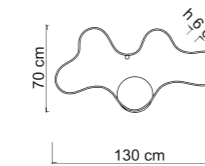

Articolo compatibile con Sikrea Dynamic Dimmer + (cod. 4868)
Article compatible with Sikrea Dynamic Dimmer + (cod. 4868)

33212 CLARA/G B
33229 CLARA/G N

Power 54W Led Integrated
Input 22/240 V- 50/60Hz
Kelvin Sikrea Dynamic Dimmer
Dimmable Yes
Real Lumen Dimmable Max 3518
CRI 90
IP 20
Weight N: 2,2kg G: 2,9kg
Volume 0,1145 m³

Articolo compatibile con Sikrea Dynamic Dimmer + (cod. 4868)
Article compatible with Sikrea Dynamic Dimmer + (cod. 4868)

33199 CLARA/M B
33205 CLARA/M N

Power 49W Led Integrated
Input 220/240 V- 50/60Hz
Kelvin Sikrea Dynamic Dimmer
Dimmable Yes
Real Lumen Dimmable Max 3180
CRI 90
IP 20
Weight N: 1,6kg G: 2,4kg
Volume 0,0555 m³