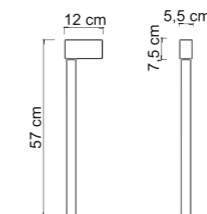

Articolo compatibile con Sikrea Dynamic Dimmer + (cod. 4868)
Article compatible with Sikrea Dynamic Dimmer + (cod. 4868)

7692 KIRA/L
Power 20W Led Integrated
Input 220/240 V- 50/60Hz
Kelvin 3000
Dimmable No
Real Lumen 1286
CRI 90
IP 20
Weight N: 1,3kg G: 1,6kg
Volume 0,0178 m³