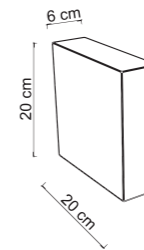

8149   **DOMINO/20**
Power   18W Led Integrated
Input   220/240 V- 50/60Hz
Kelvin   3000
Dimmable   No
Real Lumen   1340
CRI   90
IP   20
Weight   N: 1,6kg G: 1,7kg
Volume   0,0048 m³