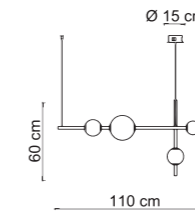

4158

TOLOMEO/SL

Power 22W Led Integrated
Input 220/240 V- 50/60Hz
Kelvin 4000
Dimmable No
Real Lumen 1430
CRI 90
IP 20
L. Wire 120 cm
Weight N: 3,2kg G: 3,4kg
Volume 0,0932 m³

4141

TOLOMEO/S1

Power 18W Led Integrated
Input 220/240 V- 50/60Hz
Kelvin 4000
Dimmable No
Real Lumen 1190
CRI 90
IP 20
L. Wire 120 cm
Weight N: 2,4kg G: 2,6kg
Volume 0,0543 m³

4110

TOLOMEO/A

Power 12W Led Integrated
Input 220/240 V- 50/60Hz
Kelvin 4000
Dimmable No
Real Lumen 810
CRI 90
IP 20
Weight N: 2,8kg G: 3,4kg
Volume 0,0218 m³

4127

TOLOMEO/L

Power 12W Led Integrated
Input 220/240 V- 50/60Hz
Kelvin 4000
Dimmable No
Real Lumen 826
CRI 90
IP 20
Weight N: 1,9kg G: 2,1kg
Volume 0,0345 m³

4134

TOLOEMO/P

Power 18W Led Integrated
Input 220/240 V- 50/60Hz
Kelvin 4000
Dimmable No
Real Lumen 1240
CRI 90
IP 20
Weight N: 6,1kg G: 7,4kg
Volume 0,1626 m³

MATERIALI :
Materials :

Struttura Frame	Metallo Metal
Diffusore Diffuser	Vetro Glass
Cavo Wire	PVC PVC

TAVOLA FINITURE :
Table of Finishes :

Struttura Frame	● Nero Opaco Matt Black
Diffusore Diffuser	○ Satinato Frosted
Cavo Wire	○ Trasparente Transparent

DOWNLOAD AREA: