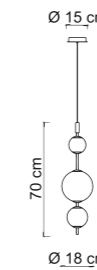

4141

TOLOMEO/S1

Power 18W Led Integrated
Input 220/240 V- 50/60Hz
Kelvin 4000
Dimmable No
Real Lumen 1190
CRI 90
IP 20
L. Wire 120 cm
Weight N: 2,4kg G: 2,6kg
Volume 0,0543 m³