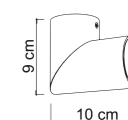

3458	LINK/P B
4561	LINK/P N
Power	1 x max 9W
Input	220/240 V- 50/60Hz
Lampholder	GU10 - Bulb included
IP	20
Weight	N: 0,3kg G: 0,4kg
Volume	0,003 m³