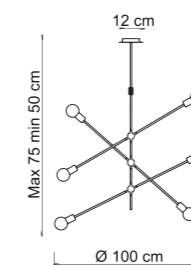

7418 ANNA/S1
Power 1 x max 26W
Input 220/240 V- 50/60Hz
Lampholder E27 - Bulb not included
IP 20
L. Wire 400 cm
Weight N: 0,2kg G: 0,4kg
Volume 0,0067 m³

Articolo NON completo di base, verifica compatibilità da pag. 506
Base do not included, check compatibility from page 506

2048 ANNA/6
Power 6 x max 26W
Input 220/240 V- 50/60Hz
Lampholder E27 - Bulb not included
IP 20
Weight N: 2,5kg G: 2,7kg
Volume 0,0612 m³