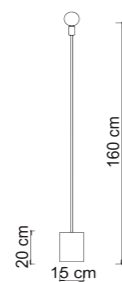

7463 ANNA/P
Power 1 x max 26W
Input 220/240 V- 50/60Hz
Lampholder E27 - Bulb not included
IP 20
Weight N: 5,0kg G: 5,5kg
Volume 0,0723 m³