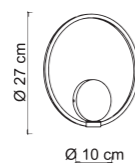

Articolo compatibile con Sikrea Dynamic Dimmer + (cod. 4868)
Article compatible with Sikrea Dynamic Dimmer + (cod. 4868)

2499 OSLO/A B
2505 OSLO/A N
2512 OSLO/A O

Power 16W Led Integrated
Input 220/240 V- 50/60Hz
Kelvin Sikrea Dynamic Dimmer
Dimmable Yes
Real Lumen Dimmable Max 1045
CRI 90
IP 20
Weight N: 0,5kg G: 0,7kg
Volume 0,0102 m³