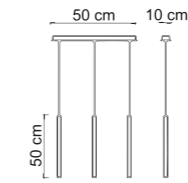

Articolo compatibile con Sikrea Dynamic Dimmer + (cod. 4868)
Article compatible with Sikrea Dynamic Dimmer + (cod. 4868)

4769 KIRA/S3L
Power 75W Led Integrated
Input 220/240 V- 50/60Hz
Kelvin Sikrea Dynamic Dimmer
Dimmable Yes
Real Lumen Dimmable Max 4875
CRI 90
IP 20
L. Wire 400 cm
Weight N: 3,6kg G: 4,3kg
Volume 0,0318 m³