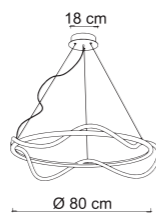

33847 NOEMI/SR B
33885 NOEMI/SR O

Power 50W Led Integrated
Input 220/240 V- 50/60Hz
Kelvin Sikrea Dynamic Dimmer
Dimmable Yes
Real Lumen Dimmable Max 3420
CRI 85
IP 20
L. Wire 120 cm
Weight N: 5,3kg G: 5,5kg
Volume 0,2430 m³

Articolo compatibile con Sikrea Dynamic Dimmer + (cod. 4868)
Article compatible with Sikrea Dynamic Dimmer + (cod. 4868)

7975 NOEMI/SR60 B
7982 NOEMI/SR60 O

Power 38W Led Integrated
Input 220/240 V- 50/60Hz
Kelvin Sikrea Dynamic Dimmer
Dimmable Yes
Real Lumen Dimmable Max 2540
CRI 85
IP 20
L. Wire 120 cm
Weight N: 4,8kg G: 5,1kg
Volume 0,1225 m³