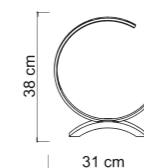

2420	LUX
Power	56W Led Integrated
Input	220/240 V- 50/60Hz
Kelvin	Sikrea Dynamic Dimmer
Dimmable	Yes
Real Lumen	Dimmable Max 3684
CRI	90
IP	20
L. Wire	110 cm
Weight	N: 3,2kg G: 3,8kg
Volume	0,03610 m³

Articolo compatibile con Sikrea Dynamic Dimmer + (cod. 4868)
Article compatible with Sikrea Dynamic Dimmer + (cod. 4868)

2437	LUX/L
Power	15W Led Integrated
Input	220/240 V- 50/60Hz
Kelvin	4000
Dimmable	No
Real Lumen	996
CRI	90
IP	20
Weight	N: 1,3kg G: 1,6kg
Volume	0,0197 m³