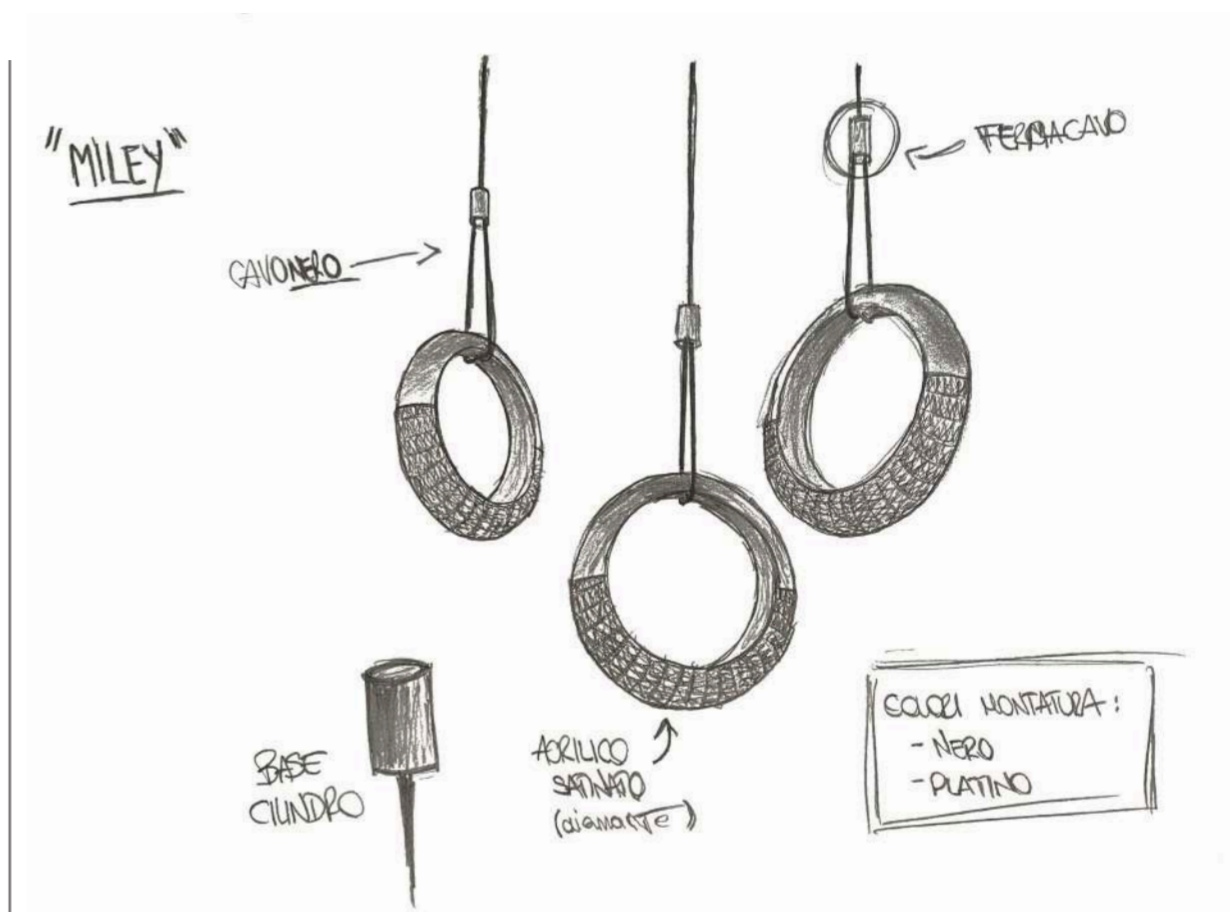

Luce e design si intrecciano, essenziali per chi siamo e come pensiamo.

Light and design intertwine, essential to who we are and how we think.

Dall'unione, dalla determinazione e dall'ispirazione delle nostre menti creative nasce SIKREA Vol. 10, una storia straordinaria di luce e design in perfetta fusione.

From the union, determination, and inspiration of our creative minds, SIKREA Vol. 10 is born - an extraordinary tale of light and design in perfect fusion.

I nostri prodotti incarnano armonia, emozioni e tecnologia; progettati per valorizzare gli spazi, rivelano la visione dei nostri designer. Ogni prodotto è studiato e progettato con cura dal team R&S, che porta con sé una vasta esperienza e passione per l'arte del design. Il risultato è un connubio unico tra estetica e funzionalità, offrendo soluzioni luminose innovative e incantevoli, che arricchiscono gli ambienti e le esperienze di chi li vive.

Our products embody harmony, emotions, and technology; designed to enhance spaces, they reveal the vision of our designers. Each product is carefully studied and crafted by the R&S team, bringing vast experience and passion for the art of design. The result is a unique blend of aesthetics and functionality, offering innovative and enchanting lighting solutions that enrich the environments and experiences of those who inhabit them.