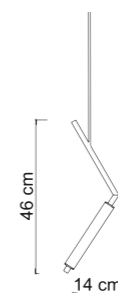

8774 LIÙ/CO N
8781 LIÙ/CO OS

Power 18W Led- Driver not included
Input 220/240 V- 50/60Hz
Kelvin Sikrea Dynamic Dimmer
Dimmable Yes
Real Lumen Dimmable Max 1170
CRI 90
IP 20
L. Wire 500 cm
Weight N: 0,6kg G: 1,0kg
Volume 0,0140 m3

Articolo NON completo di base, verifica compatibilità da pag. 506
Base do not included, check compatibility from page 506

L E R RE I +

8750 LIÙ/S1 N
8767 LIÙ/S1 OS

Power 18W Led Integrated
Input 220/240 V- 50/60Hz
Kelvin Sikrea Dynamic Dimmer
Dimmable Yes
Real Lumen Dimmable Max 1170
CRI 90
IP 20
L. Wire 300 cm
Weight N: 0,8kg G: 1,4kg
Volume 0,0160 m3