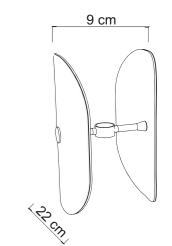

Accessorio venduto separatamente.
Ciascun accessorio viene installato singolarmente nel diffusore in vetro dei modelli Kira, sostenuto grazie a delle o-ring siliconiche trasparenti. Ciascun accessorio può essere installato in qualsiasi momento, anche a montaggio della lampada completato (ad eccezione di eventuali installazioni orizzontali).

Accessory sold separately.
Each accessory is installed individually in the glass diffuser of the Kira models, supported by o-rings transparent silicones. Each accessory can be installed at any time, even when the lamp has been assembled (with the exception of any horizontal installations).

MATERIALI :

Materials :

Struttura Frame	Sughero accoppiato Paired cork

TAVOLA FINITURE :

Table of Finishes :

Struttura Frame	Naturale Natural	NT
	Nero Matt Black	N

DOWNLOAD AREA:

1058
0587

DECORO/3 NT
DECORO/3 N