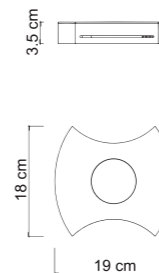

Accessorio senza luce per componibilità venduto separatamente, da ordinare per effettuare composizione con componenti senza luce.

Lightless modular accessory sold separately, to be ordered for composition with non-light components.

9191 TALIA/ACC. B
9207 TALIA/ACC. P