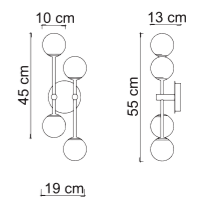

KEVIN

KEVIN

Il perfetto connubio di finitura nera e ottone spazzolato caratterizza il nostro prodotto. La sfera in vetro incornicia elegantemente una lampadina G9, rendendo questa combinazione la migliore scelta per il tuo stile illuminante.

The perfect combination of black and brushed brass finish defines our product. The glass sphere gracefully houses a G9 bulb, making this combination the best choice for your illuminating style.

MATERIALI :

Materials :

Struttura Frame	Metallo Metal
Diffusore Diffuser	Vetro Glass

TAVOLA FINITURE :

Table of Finishes :

Struttura Frame	Nero + Ottone Spazzolato Black + Brushed Brass
Diffusore Diffuser	Satinato Frosted

DOWNLOAD AREA:

2079	KEVIN
Power	6 x max 9W
Input	220/240 V- 50/60Hz
Lampholder	G9- Bulb not included
IP	20
Weight	N: 2,8kg G: 3,6kg
Volume	0,0541 m³

4561	KEVIN/A
Power	4 x max 9W
Input	220/240 V- 50/60Hz
Lampholder	G9 - Bulb included
IP	20
Weight	N: 0,9kg G: 1,3kg
Volume	0,0244 m³