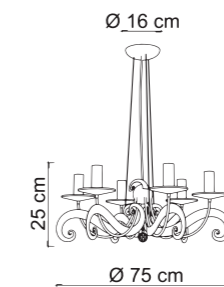

3541 SOFIA/S
Power 6 x max 12W
Input 220/240 V- 50/60Hz
Lampholder E14 - Bulb not included
IP 20
L. Wire 120 cm
Weight N: 4,2kg G: 5,6kg
Volume 0,1464 m³

3538 SOFIA/A
Power 1 x max 26W
Input 220/240 V- 50/60Hz
Lampholder E27 - Bulb not included
IP 20
Weight N: 1,1kg G: 1,9kg
Volume 0,0218 m³