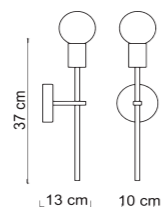

2061 ANNA/A
Power 1 x max 26W
Input 220/240 V- 50/60Hz
Lampholder E27 - Bulb not included
IP 20
Weight N: 0,4kg G: 0,6kg
Volume 0,0136 m³