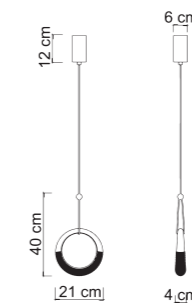

Articolo compatibile con Sikrea Dynamic Dimmer + (cod. 4868)
Article compatible with Sikrea Dynamic Dimmer + (cod. 4868)

+

8835 MILEY/A N
8842 MILEY/A P

Power 12W Led Integrated
Input 220/240 V- 50/60Hz
Kelvin Sikrea Dynamic Dimmer
Dimmable Yes
Real Lumen Dimmable Max 806
CRI 90
IP 20
Weight N: 1,1kg G: 1,3kg
Volume 0,0135 m3