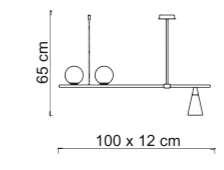

2925 **MIKADO/A**
 Power 1 x max 12W
 1 x max 9W
 Input 220/240 V- 50/60Hz
 Lampholder E14, G9 - Bulb included
 IP 20
 Weight N: 1,5kg G: 1,8kg
 Volume 0,0368 m³

Un gioco di forme da vita alla collezione Mikado: sfere e coni si incontrano in una montatura in metallo verniciato nero con dettagli in ottone spazzolato. Un design elegante valorizzato dal vetro opale di forme diverse che rende unico il prodotto stesso, ma soprattutto l'ambiente in cui viene installato.