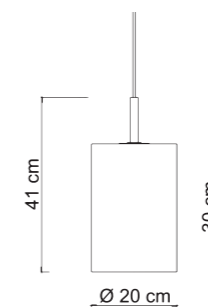

MATERIALI :

Materials :

Struttura Frame	Metallo Metal
Diffusore Diffuser	Vetro Glass
Cavo Wire	Tessuto Fabric

TAVOLA FINITURE :

Table of Finishes :

Struttura Frame	↓ Rame con vetro rame Copper with copper glass	
	↓ Cromo con vetro cristallo Chrome with crystal glass	
	↓ Cromo nero con vero fumè Black chrome with smoky glass	
	↓ Bronzo con vetro bronzo Bronze with bronze glass	
Diffusore Diffuser	● Rame Copper	R
	● Cristallo Crystal	C
	● Fumè Smoky	F
	● Bronzo Bronze	BR
Cavo Wire	● Nero Black	

DOWNLOAD AREA: