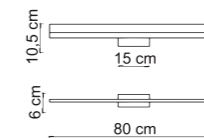

Articolo compatibile con Sikrea Dynamic Dimmer + (cod. 4868)
Article compatible with Sikrea Dynamic Dimmer + (cod. 4868)

2604 LINEAR/800
Power 19W Led Integrated
Input 220/240 V- 50/60Hz
Kelvin Sikrea Dynamic Dimmer
Dimmable Yes
Real Lumen Dimmable Max 1243
CRI 90
IP 20
Weight N: 1,0kg G: 1,4kg
Volume 0,0200 m³