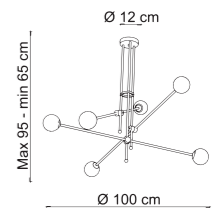

KEVIN

KEVIN

Il perfetto connubio di finitura nera e ottone spazzolato caratterizza il nostro prodotto. La sfera in vetro incornicia elegantemente una lampadina G9, rendendo questa combinazione la migliore scelta per il tuo stile illuminante.

The perfect combination of black and brushed brass finish defines our product. The glass sphere gracefully houses a G9 bulb, making this combination the best choice for your illuminating style.

MATERIALI :

Materials :

Struttura Frame	Metallo Metal
Diffusore Diffuser	Vetro Glass

TAVOLA FINITURE :

Table of Finishes :

Struttura Frame	Nero + Ottone Spazzolato Black + Brushed Brass
Diffusore Diffuser	Satinato Frosted

DOWNLOAD AREA:

2079	KEVIN
Power	6 x max 9W
Input	220/240 V- 50/60Hz
Lampholder	G9- Bulb not included
IP	20
Weight	N: 2,8kg G: 3,6kg
Volume	0,0541 m³

4561	KEVIN/A
Power	4 x max 9W
Input	220/240 V- 50/60Hz
Lampholder	G9 - Bulb included
IP	20
Weight	N: 0,9kg G: 1,3kg
Volume	0,0244 m³