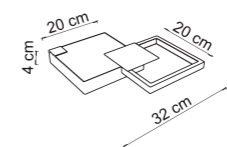

8262	MEDEA/32 B
8279	MEDEA/32 OS
8286	MEDEA/32 N
Power	43W Led Integrated
Input	220/240 V- 50/60Hz
Kelvin	3000
Dimmable	No
Real Lumen	2786
CRI	90
IP	20
Weight	N: 1,3kg G: 2,0kg
Volume	0,0240 m ³

Dal design Sikrea, Medea è una applique o plafoniera in metallo dalla forma geometrica e linee perfette, con sorgente luminosa a Led integrato. Una collezione attuale, la cui particolarità sta nella componibilità, che permette di creare disegni nella parete di installazione, prestandosi così molto bene in tutti gli spazi dandogli un tocco di design.