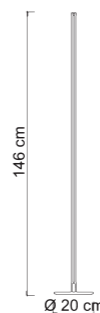

2307	ELIA/P O
2291	ELIA/P N
Power	26W Led Integrated
Input	220/240 V- 50/60Hz
Kelvin	3000
Dimmable	No
Real Lumen	1690
CRI	85
IP	20
Weight	N: 2,6kg G: 2,7kg
Volume	0,0194 m³