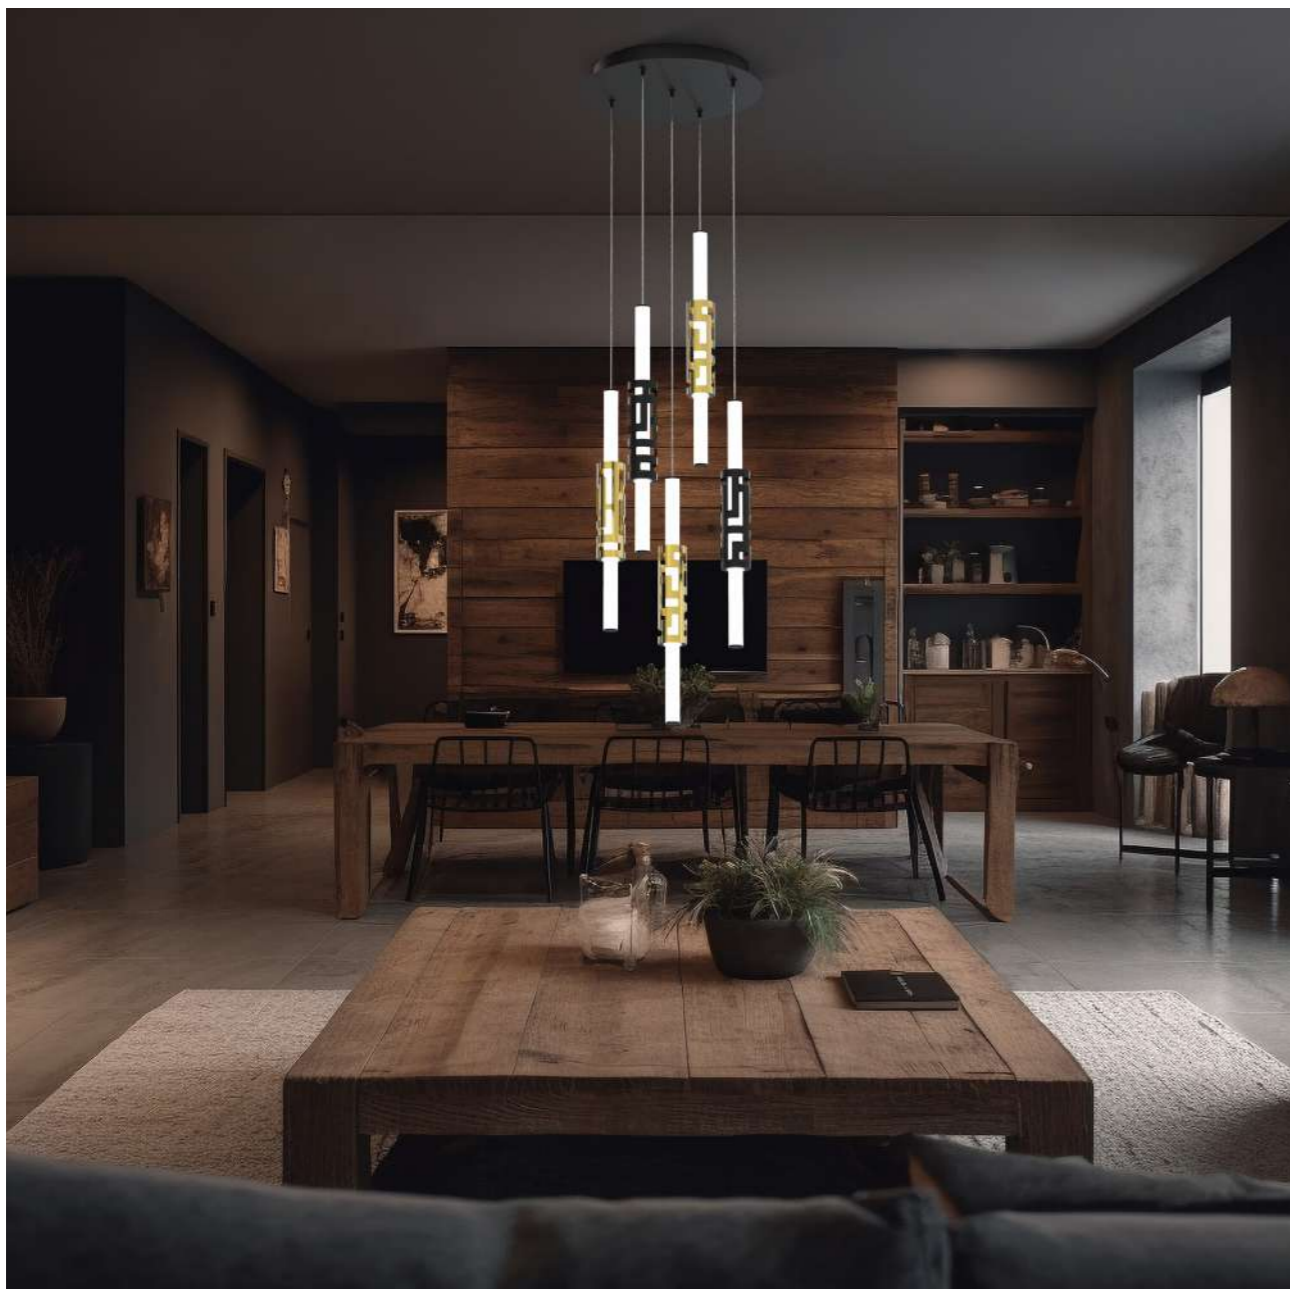

L'elegante accessorio per lampada Kira in metallo, tagliato al laser, aggiunge un tocco distintivo a qualsiasi illuminazione. Disponibile in finiture bianco opaco, nero opaco e ottone spazzolato, ciascuna opzione conferisce un fascino unico alla lampada, elevandone l'appeal estetico.

The stylish Kira lamp accessory, crafted from laser-cut metal, adds a distinctive touch to any lighting setup. Available in matt white, matt black, and brushed brass finishes, each option lends a different charm to the lamp, making it even more captivating.