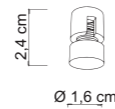

Nottolino grande Big cable stop

4484	NOTTOLINO/G N	Nero opaco - Matt black
4491	NOTTOLINO/G OV	Oro verniciato - Painted gold