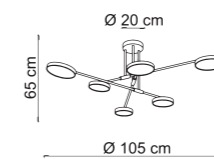

ADAM/6

44W Led Integrated
220/240 V - 50/60Hz
3000
No
2860
85
20
N: 5,0kg G: 6,2kg
0,0784 m³