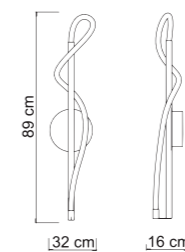

Articolo compatibile con Sikrea Dynamic Dimmer + (cod. 4868)
Article compatible with Sikrea Dynamic Dimmer + (cod. 4868)

33878 NOEMI/L B
33915 NOEMI/L O

Power 22W Led Integrated
Input 220/240 V- 50/60Hz
Kelvin Sikrea Dynamic Dimmer
Dimmable Yes
Real Lumen Dimmable Max 1470
CRI 85
IP 20
Weight N: 2,1kg G: 2,3kg
Volume 0,0261 m³