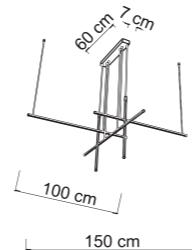

7166	ELIA/S5 O
7173	ELIA/S5 N
Power	64W Led Integrated
Input	220/240 V- 50/60Hz
Kelvin	3000
Dimmable	No
Real Lumen	3852
CRI	85
IP	20
L. Wire	150 cm
Weight	N: 2,2kg G: 3,1kg
Volume	0,0403 m³