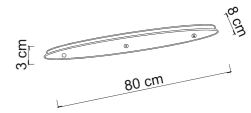

E **BASI ELLITTICA per sospensioni con portalampade E14-E27-GU10-GX53**
ELLIPTICAL BASES for suspensions with E14-E27-GU10-GX53 lampholders

5971	BASE/3E B	Bianco opaco - Matt white	
5970	BASE/3E C	Cromo - Chrome	Base ellittica - Elliptical base 3 punti luce - 3 lights L 80 X 13 X h 2,5 cm
6558	BASE/3E OS	Ottone spazzolato - Brushed brass	
35469	BASE/3E N	Nero opaco - Matt black