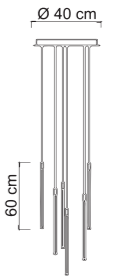

Articolo NON completo di
Sikrea Dynamic Dimmer

7333	ELIA/6 O
7340	ELIA/6 N
Power	42W Led Integrated
Input	220/240 V- 50/60Hz
Kelvin	3000
Dimmable	No
Real Lumen	2646
CRI	85
IP	20
L. Wire	450 cm
Weight	N: 4,5kg G: 5,3kg
Volume	0,0470 m³