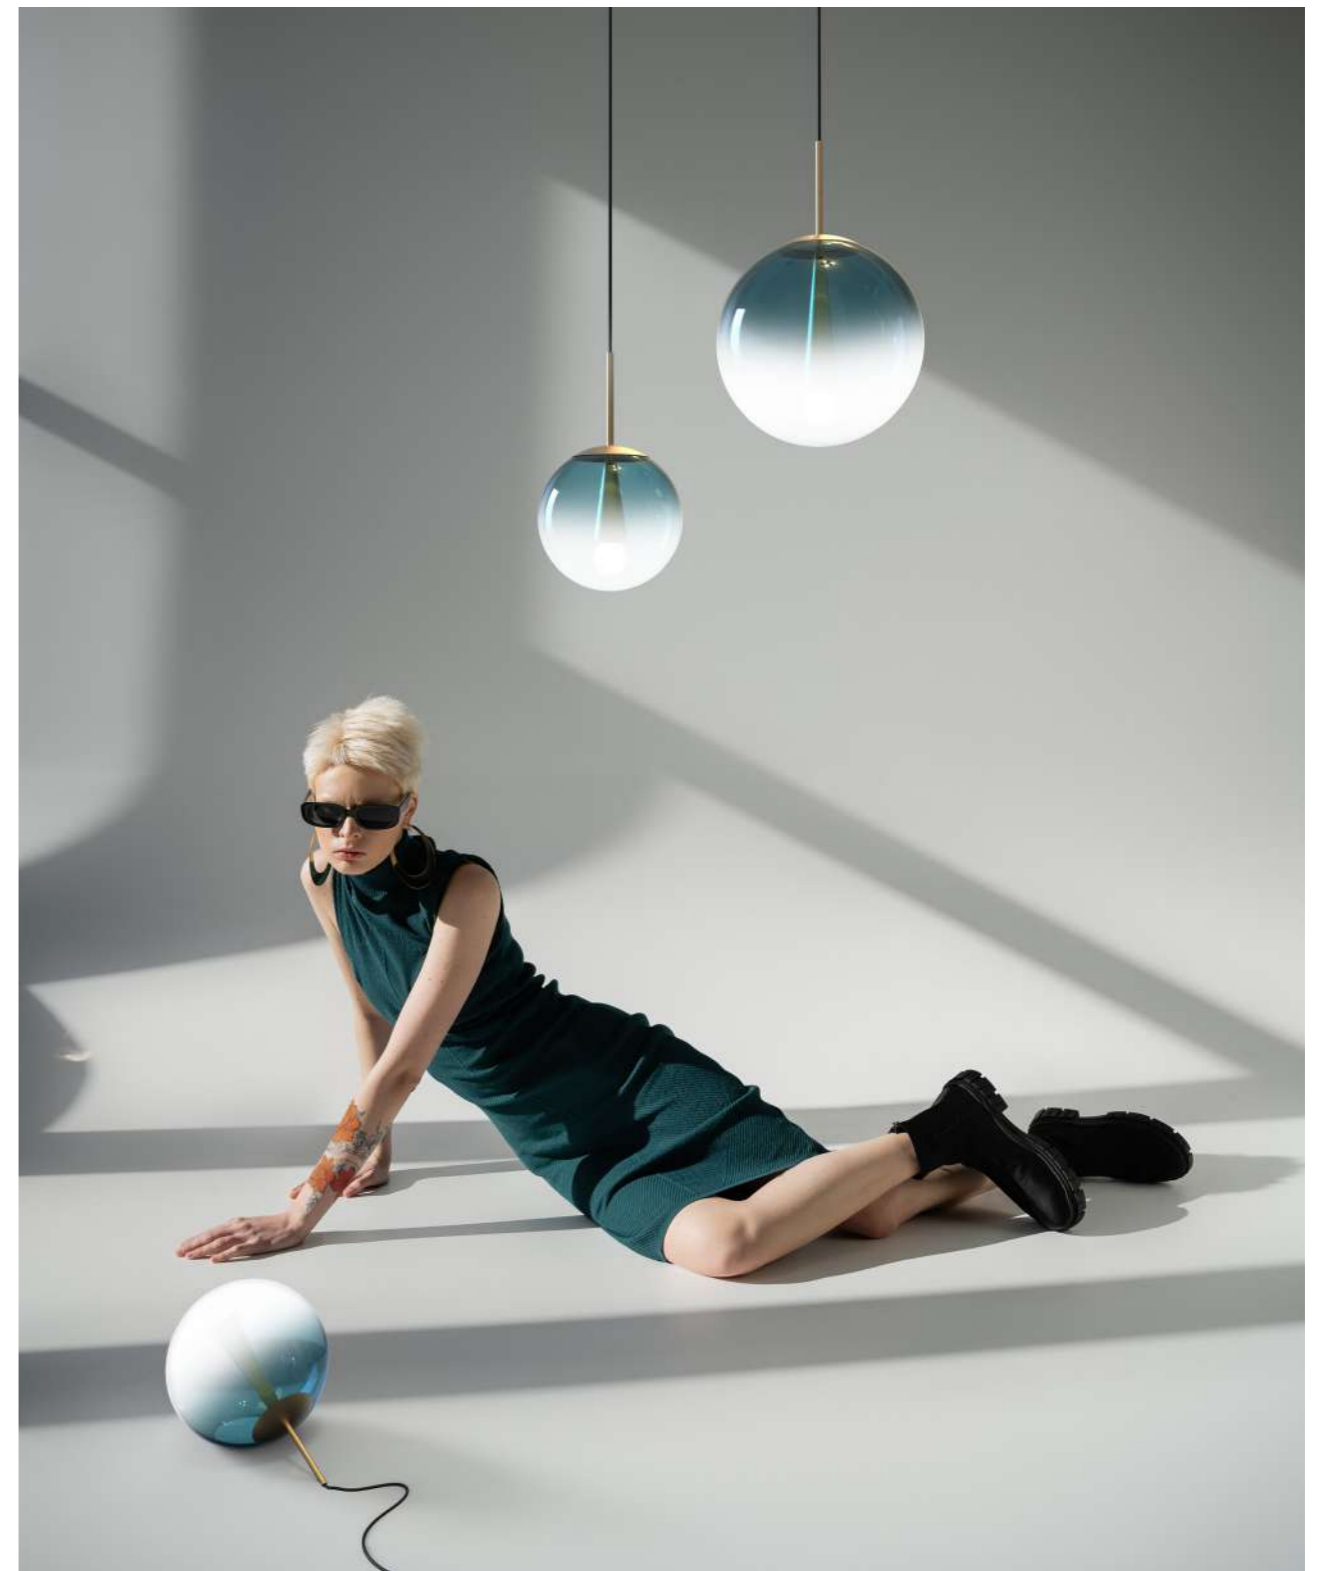

DOWNLOAD AREA:

EVA

EVA

Eva incarna il concetto di semplicità nel suo design, con una sfera in vetro lucido disponibile in diverse finiture per personalizzare completamente il tuo ambiente. La sua parte inferiore in vetro bianco latte sfuma elegantemente nella finitura scelta. Oltre alla versione a sospensione, Eva è disponibile anche come lampada da tavolo, da terra e da parete, offrendo ulteriori opzioni per illuminare e decorare il tuo spazio con uno stile minimalista e versatile. Con Eva, puoi creare un'atmosfera armoniosa e accogliente.

Eva embodies the concept of simplicity in its design, with a polished glass sphere available in various finishes to fully personalize your space. Its milky white glass bottom gracefully fades into the chosen finish. In addition to the suspension version, Eva is also available as a table, floor, and wall lamp, providing further options to illuminate and decorate your space with a minimalist and versatile style. With Eva, you can effortlessly create a harmonious and welcoming atmosphere.