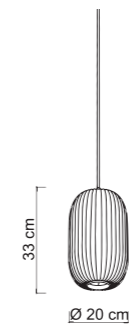

CARMEN

2635 CARMEN/1 C
2642 CARMEN/1 A
33458 CARMEN/1 B

Power 1 x max 26W
Input 220/240 V- 50/60Hz
Lampholder E27 - Bulb not included
IP 20
L. Wire 350 cm
Weight N: 1,1kg G: 2,4kg
Volume 0,0280 m³

Articolo NON completo di base, verifica compatibilità da pag. 506
Base do not included, check compatibility from page 506

L R RE T Z

2666 CARMEN/2 C
2673 CARMEN/2 A
33595 CARMEN/2 B

Power 1 x max 26W
Input 220/240 V- 50/60Hz
Lampholder E27 - Bulb not included
IP 20
L. Wire 350 cm
Weight N: 1,3kg G: 2,8kg
Volume 0,0270 m³

Articolo NON completo di base, verifica compatibilità da pag. 506
Base do not included, check compatibility from page 506

L R RE T Z