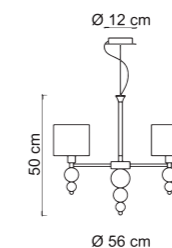

DOWNLOAD AREA:

GIOCONDA

33106

GIOCONDA/S

Power	4 x max 12W
Input	220/240 V- 50/60Hz
Lampholder	E14 - Bulb not included
IP	20
L. Wire	120 cm
Weight	N: 4,2kg G: 5,5kg
Volume	0,0960 m ³

33113

GIOCONDA/A

Power	1 x max 12W
Input	220/240 V- 50/60Hz
Lampholder	E14 - Bulb not included
IP	20
Weight	N: 1,0kg G: 1,3kg
Volume	0,0200 m ³