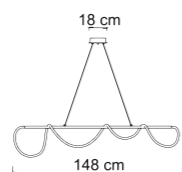

Articolo compatibile con Sikrea Dynamic Dimmer + (cod. 4868)
Article compatible with Sikrea Dynamic Dimmer + (cod. 4868)

33854 NOEMI/SL B
33892 NOEMI/SL O

Power 38W Led Integrated
Input 220/240 V- 50/60Hz
Kelvin Sikrea Dynamic Dimmer
Dimmable Yes
Real Lumen Dimmable Max 2510
CRI 85
IP 20
L. Wire 150 cm
Weight N: 3,1kg G: 3,3kg
Volume 0,1395 m³