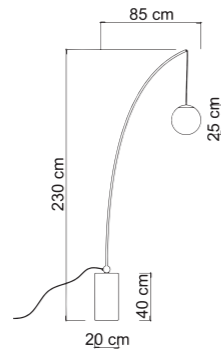

DOWNLOAD AREA:

8606 EVA/AG
 Power 1 x max 26W
 Input 220/240 V- 50/60Hz
 Lampholder E27 - Bulb not included
 IP 20
 Weight N: 2,8kg G: 3,8kg
 Volume 0,0514 m3

1pz vetro Ø25cm venduto separatamente, da ordinare per completare la lampada.

1pc Ø25cm glass sold separately, to be ordered to complete the lamp.

9276 EVA/AP
 Power 1 x max 26W
 Input 220/240 V- 50/60Hz
 Lampholder E27 - Bulb not included
 IP 20
 Weight N: 1,8kg G: 2,6kg
 Volume 0,0274 m3

1pz vetro Ø18cm venduto separatamente, da ordinare per completare la lampada.

1pc Ø18cm glass sold separately, to be ordered to complete the lamp.

8613 EVA/P
 Power 1 x max 26W
 Input 220/240 V- 50/60Hz
 Lampholder E27 - Bulb not included
 IP 20
 Weight N: 6,4kg G: 8,8kg
 Volume 0,01810 m3

1pz vetro Ø25cm venduto separatamente, da ordinare per completare la lampada.

1pc Ø25cm glass sold separately, to be ordered to complete the lamp.

1102 EVA/S
 Power 6 x max 26W
 Input 220/240 V- 50/60Hz
 Lampholder E27 - Bulb not included
 IP 20
 L. Wire 200 cm
 Weight N: 2,0kg G: 3,1kg
 Volume 0,0880 m3