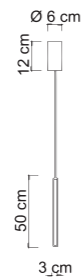

7654 KIRA/S1
Power 25W Led Integrated
Input 220/240 V- 50/60Hz
Kelvin Sikrea Dynamic Dimmer
Dimmable Yes
Real Lumen Dimmable Max 1625
CRI 90
IP 20
L. Wire 400 cm
Weight N: 1,0kg G: 1,3kg
Volume 0,0174 m³