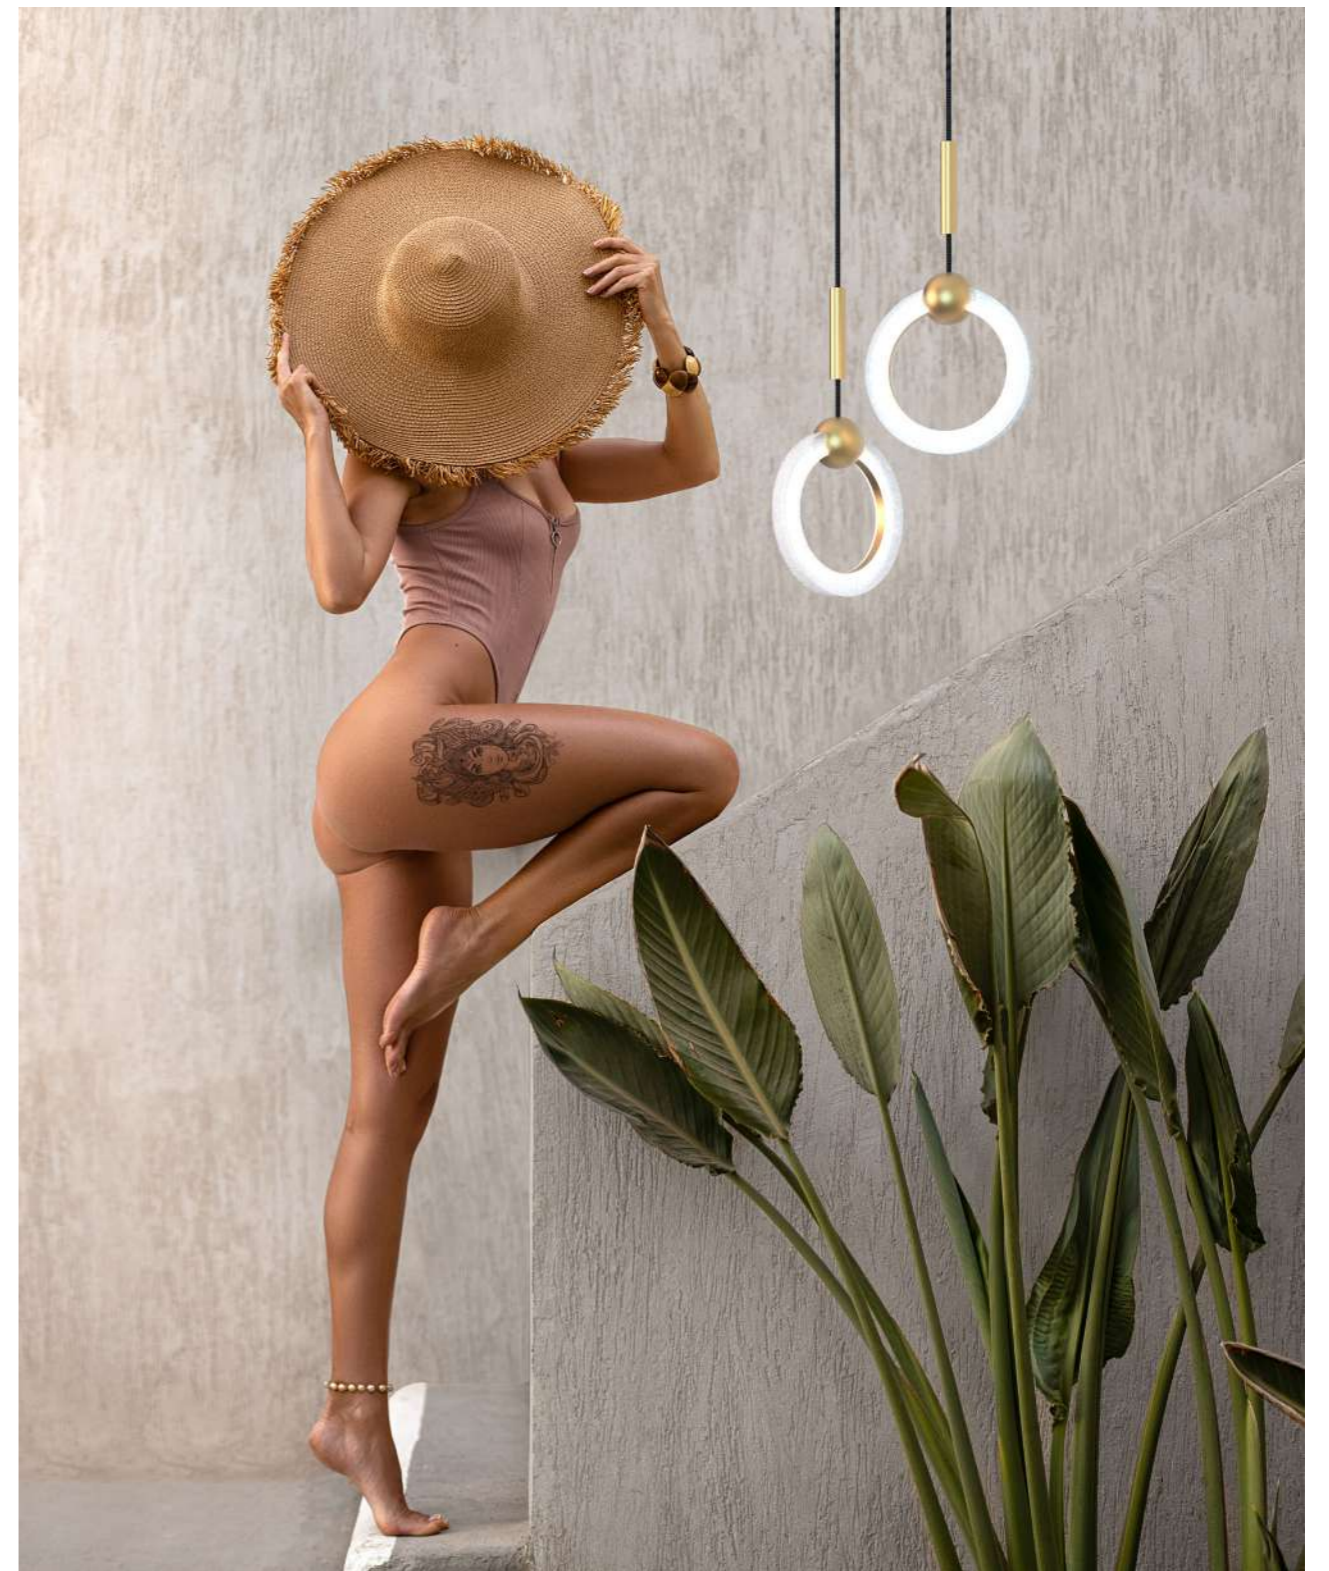

LAYLA

La sua forma circolare e la finitura in ottone spazzolato conferiscono a Layla un'eleganza senza tempo, mentre il cavo nero tessuto aggiunge un tocco di raffinatezza.

Con la sua perfetta diffusione di luce e il design curato nei minimi dettagli, Layla si distingue come un'opzione di illuminazione sofisticata e versatile per arricchire qualsiasi spazio abitativo o commerciale.

Elemento di illuminazione generale, Layla trasmette un'atmosfera accogliente e di classe, lasciando una forte impressione estetica in ogni ambiente.

Its circular shape and brushed brass finish give Layla a timeless elegance, while the black fabric-covered cable adds a touch of sophistication. With its perfect light diffusion and meticulous design, Layla stands out as a sophisticated and versatile lighting option to enhance any residential or commercial space.

Whether used as a focal point or for general lighting, Layla exudes a warm and classy atmosphere, leaving a strong aesthetic impression in any environment.