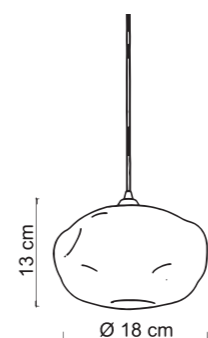

MATERIALI :
Materials :

Struttura Frame	Metallo Metal
Diffusore Diffuser	Vetro Glass
Cavo Wire	PVC PVC

TAVOLA FINITURE :
Table of Finishes :

Struttura Frame	Cromo Chrome
Diffusore Diffuser	Satinato Frosted
	Ambra Amber
	Fumè Smoky
Cavo Wire	Trasparente Transparent

LG
A
F

DOWNLOAD AREA: