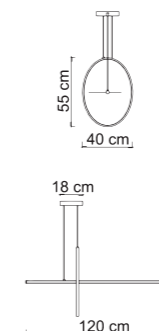

La sospensione Ring, ora disponibile in tre finiture: bianco opaco, nero opaco e oro verniciato, offre opzioni di colore versatili. La nuova finitura nero opaco sostituisce la rifinitura precedente, apportando una fresca e moderna scelta di colore per l'illuminazione.

The Ring suspension light is available in three different finishes: matte white, matte black, and painted gold. The matte black finish is a new addition, replacing the previous finish.

*Articolo completo di
Sikrea Dynamic Dimmer*

SDD

MATERIALI :

Materials :

Struttura Frame	Metallo Metal
Diffusore Diffuser	Acrilico Acrylic
Cavo Wire	PVC + Acciaio PVC + Steel

TAVOLA FINITURE :

Table of Finishes :

Struttura Frame	☐ Bianco Opaco Matt White	B
	☐ Nero Opaco Matt Black	N
	☐ Oro Verniciato Painted Gold	O
Cavo Wire	☐ Trasparente Transparent	

DOWNLOAD AREA: