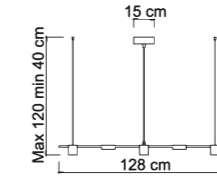

Articolo completo di
Sikrea Dynamic Dimmer

SDD

1935D	EMMA/5D O
1942D	EMMA/5D N
Power	30W Led Integrated
Input	220/240 V- 50/60Hz
Kelvin	Sikrea Dynamic Dimmer
Dimmable	Yes
Real Lumen	Dimmable Max 2400
CRI	85
IP	20
Weight	N: 1,6kg G: 2,4kg
Volume	0,0528 m³

Articolo compatibile con Sikrea Dynamic Dimmer + (cod. 4868)
Article compatible with Sikrea Dynamic Dimmer + (cod. 4868)

+

1911D	EMMA/6D O
1928D	EMMA/6D N
Power	36W Led Integrated
Input	220/240 V- 50/60Hz
Kelvin	Sikrea Dynamic Dimmer
Dimmable	Yes
Real Lumen	Dimmable Max 2932
CRI	85
IP	20
Weight	N: 2,2kg G: 3,2kg
Volume	0,0634 m³