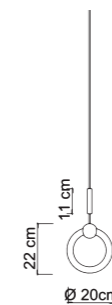

9214 LAYLA/CO
Power 11W Led- Driver not included
Input 220/240 V- 50/60Hz
Kelvin Sikrea Dynamic Dimmer
Dimmable Yes
Real Lumen Dimmable Max 818
CRI 90
IP 20
L. Wire 500 cm
Weight N: 0,5kg G: 1,4kg
Volume 0,0110 m³

Articolo NON completo di base, verifica compatibilità da pag. 506
Base do not included, check compatibily from page 506

L E R R E I +

9221 LAYLA/S1
Power 11W Led Integrated
Input 220/240 V- 50/60Hz
Kelvin Sikrea Dynamic Dimmer
Dimmable Yes
Real Lumen Dimmable Max 818
CRI 90
IP 20
L. Wire 200 cm
Weight N: 0,8kg G: 1,6kg
Volume 0,0122 m³