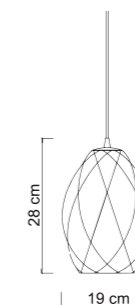

TAVOLA FINITURE :

Table of Finishes :

Struttura Frame	↓ Oro chiaro per vetro ambra Light gold with amber glass	
	↓ Cromo per vetro cristallo Chrome with crystal glass	
	↓ Cromo nero per vetro fumè Dark chrome with smoky glass	
Diffusore Diffuser	Ambra Amber	A
	Cristallo Crystal	C
	Fumè Smoky	F
Cavo Wire	Trasparente Transparent	

5001	MORIS/A
4981	MORIS/C
4998	MORIS/F
Power	1 x max 26W
Input	220/240 V- 50/60Hz
Lampholder	E27 - Bulb not included
IP	20
L. Wire	400 cm
Weight	N: 1,0kg G: 1,9kg
Volume	0,0270 m³