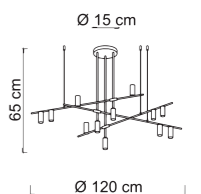

DOWNLOAD AREA:

2000	JURI
Power	12 x max 9W
Input	220/240 V- 50/60Hz
Lampholder	GU10 - Bulb included
IP	20
Weight	N: 3,6kg G: 3,8kg
Volume	0,1011 m³