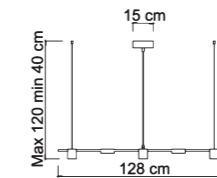

1911	EMMA/6 O
1928	EMMA/6 N
Power	36W Led Integrated
Input	220/240 V- 50/60Hz
Kelvin	3000
Dimmable	No
Real Lumen	2610
CRI	85
IP	20
Weight	N: 2,2kg G: 3,2kg
Volume	0,0634 m³