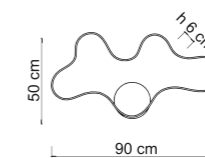

33236 CLARA/S B
33267 CLARA/S N

Power 45W Led Integrated
Input 22/240 V- 50/60Hz
Kelvin Sikrea Dynamic Dimmer
Dimmable Yes
Real Lumen Dimmable Max 3050
CRI 90
IP 20
L. Wire 90 cm
Weight N: 2,0kg G: 2,4kg
Volume 0,0936 m³

Articolo compatibile con Sikrea Dynamic Dimmer + (cod. 4868)
Article compatible with Sikrea Dynamic Dimmer + (cod. 4868)

33212 CLARA/G B
33229 CLARA/G N

Power 54W Led Integrated
Input 22/240 V- 50/60Hz
Kelvin Sikrea Dynamic Dimmer
Dimmable Yes
Real Lumen Dimmable Max 3518
CRI 90
IP 20
Weight N: 2,2kg G: 2,9kg
Volume 0,1145 m³

Articolo compatibile con Sikrea Dynamic Dimmer + (cod. 4868)
Article compatible with Sikrea Dynamic Dimmer + (cod. 4868)

33199 CLARA/M B
33205 CLARA/M N

Power 49W Led Integrated
Input 220/240 V- 50/60Hz
Kelvin Sikrea Dynamic Dimmer
Dimmable Yes
Real Lumen Dimmable Max 3180
CRI 90
IP 20
Weight N: 1,6kg G: 2,4kg
Volume 0,0555 m³

Articolo compatibile con Sikrea Dynamic Dimmer + (cod. 4868)
Article compatible with Sikrea Dynamic Dimmer + (cod. 4868)

33175 CLARA/P B
33182 CLARA/P N

Power 28W Led Integrated
Input 220/240 V- 50/60Hz
Kelvin Sikrea Dynamic Dimmer
Dimmable Yes
Real Lumen Dimmable Max 1820
CRI 90
IP 20
Weight N: 0,7kg G: 1,0kg
Volume 0,0226 m³

Articolo compatibile con Sikrea Dynamic Dimmer + (cod. 4868)
Article compatible with Sikrea Dynamic Dimmer + (cod. 4868)

Articolo completo di
Sikrea Dynamic Dimmer

MATERIALI :
Materials :

Struttura Frame	Metallo Metal
Diffusore Diffuser	Cover Siliconica Silicon Cover

TAVOLA FINITURE :
Table of Finishes :

Struttura Frame	☐ Bianco Opaco Matt White	B
	☒ Nero Opaco Matt Black	N

DOWNLOAD AREA: