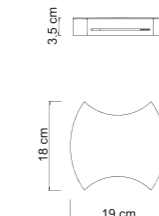

Accessorio senza luce per componibilità venduto separatamente, da ordinare per effettuare composizione con componenti senza luce.

Lightless modular accessory sold separately, to be ordered for composition with non-light components.

9191 TALIA/ACC. B
9207 TALIA/ACC. P