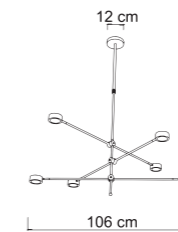

L E R R E T Z

7388 POINT/S1
 Power 1 x max 9W
 Input 220/240 V- 50/60Hz
 Lampholder GX53 - Bulb included
 IP 20
 L. Wire 400 cm
 Weight N: 0,4kg G: 0,7kg
 Volume 0,0131 m³

7395 POINT/S
 Power 6 x max 9W
 Input 220/240 V- 50/60Hz
 Lampholder GX53 - Bulb included
 IP 20
 Weight N: 2,9kg G: 3,1kg
 Volume 0,0481 m³
 Parabola GX53 orientabile
 GX53 adjustable reflector