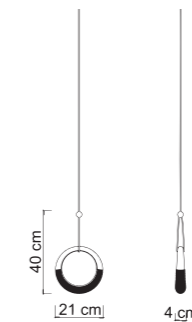

8811 MILEY/CO N
8828 MILEY/CO P

Power 12W Led- Driver non included
Input 220/240 V- 50/60Hz
Kelvin Sikrea Dynamic Dimmer
Dimmable Yes
Real Lumen Dimmable Max 806
CRI 90
IP 20
L. Wire 500 cm
Weight N: 0,9kg G: 1,1kg
Volume 0,0090 m3

Articolo NON completo di base, verifica compatibilità da pag. 506
Base do not included, check compatibility from page 506

L E R RE I +

8798 MILEY/S1 N
8804 MILEY/S1 P

Power 12W Led Integrated
Input 220/240 V- 50/60Hz
Kelvin Sikrea Dynamic Dimmer
Dimmable Yes
Real Lumen Dimmable Max 806
CRI 90
IP 20
L. Wire 300 cm
Weight N: 1,0kg G: 1,2kg
Volume 0,0108 m3