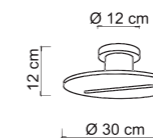

Articolo compatibile con Sikrea Dynamic Dimmer + (cod. 4868)
Article compatible with Sikrea Dynamic Dimmer + (cod. 4868)

7029 KOI/PA30 O
7036 KOI/PA30 N

Power 10W Led Integrated
Input 220/240 V- 50/60Hz
Kelvin Sikrea Dynamic Dimmer
Dimmable Yes
Real Lumen Dimmable Max 805
CRI 90
IP 20
Weight N: 1,6kg G: 2,0kg
Volume 0,0174 m³