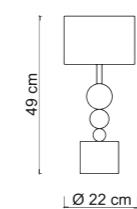

33120

GIOCONDA/L

Power	1 x max 12W
Input	220/240 V- 50/60Hz
Lampholder	E14 - Bulb not included
IP	20
Weight	N: 2,3kg G: 3,0kg
Volume	0,0400 m ³

Presenza raffinata e delicata luce diffusa caratterizzano la collezione Gioconda, tracciata da una lineare struttura decorata con sfere in vetro e rifinita da un fine paralume in tessuto. Una montatura sofisticata che ben si abbina ad ambienti classici e contemporanei.