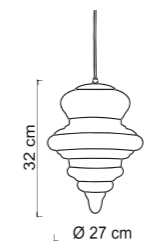

DOWNLOAD AREA:

2727 ISOTTA
Power 1 x max 26W
Input 220/240 V- 50/60Hz
Lampholder E27 - Bulb not included
IP 20
L. Wire 350 cm
Weight N: 2,0kg G: 2,2kg
Volume 0,0497 m³

Articolo NON completo di base, verifica compatibilità da pag. 506
Base do not included, check compatibility from page 506