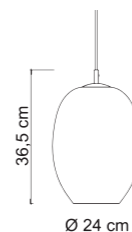

9238 IRIDE/P
Power 1 x max 26W
Input 220/240 V - 50/60Hz
Lampholder E27 - Bulb not included
IP 20
L. Wire 400 cm
Weight N: 0,7kg G: 0,9kg
Volume 0,0218 m³

Articolo NON completo di base, verifica compatibilità da pag. 506
Base do not included, check compatibility from page 506

L E R RE I A T Z

9245 IRIDE/G
Power 1 x max 26W
Input 220/240 V - 50/60Hz
Lampholder E27 - Bulb not included
IP 20
L. Wire 400 cm
Weight N: 0,9kg G: 1,1kg
Volume 0,0405 m³

Articolo NON completo di base, verifica compatibilità da pag. 506
Base do not included, check compatibility from page 506

L E R RE I A T Z

MATERIALI :
Materials :

Struttura Frame	Metallo Metal
Diffusore Diffuser	Vetro Glass
Cavo Wire	PVC PVC

TAVOLA FINITURE :
Table of Finishes :

Struttura Frame	Cromo Chrome
Diffusore Diffuser	Iridescente Iridescent
Cavo Wire	Trasparente Transparent

DOWNLOAD AREA: