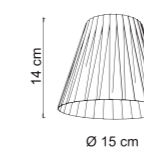

Paralume venduto separatamente, da ordinare per completare la lampada.
Lampshade sold separately, to be ordered to complete the lamp.

3539 SOFIA/PARALUME