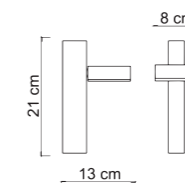

ADAM/A

9W Led Integrated
220/240 V - 50/60Hz
3000
No
749
85
20
N: 0,3kg G: 0,4kg
0,0052 m³