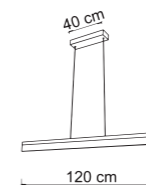

2178 LINEAR
Power 29W Led Integrated
Input 220/240 V- 50/60Hz
Kelvin Sikrea Dynamic Dimmer
Dimmable Yes
Real Lumen Dimmable Max 1890
CRI 90
IP 20
L. Wire 120 cm
Weight N: 2,0kg G: 2,3kg
Volume 0,0320 m³