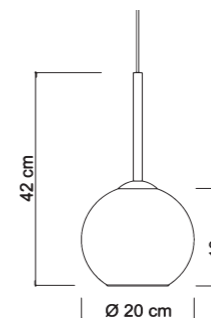

Articolo NON completo di base, verifica compatibilità da pag. 506
Base do not included, check compatibly from page 506

L R RE I T Z

- 7814 INFINITY/G A
- 7807 INFINITY/G C
- 7821 INFINITY/G F
- 7838 INFINITY/G R
- 7845 INFINITY/G O

Power 1 x max 26W
Input 220/240 V- 50/60Hz
Lampholder E27 - Bulb not included
IP 20
L. Wire 400 cm
Weight N: 0,9kg G: 1,1kg
Volume 0,0446 m3