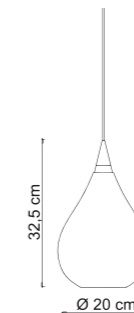

I modelli di grandezza media e grande della collezione Sospesi vengono venduti completi di cono in vetro satinato all'interno. Sia il vetro esterno che interno possono essere rimossi anche a lampada installata.

The medium and large-sized models of the Sospesi collection are sold complete with a frosted glass cone inside. Both the external and internal glass can be removed even when the lamp is installed.

- 9405 SOSPESI/E27M O
- 9412 SOSPESI/E27M R
- 9429 SOSPESI/E27M C
- 9436 SOSPESI/E27M F

Power 1 x max 26W
Input 220/240 V- 50/60Hz
Lampholder E27 - Bulb not included
IP 20
L. Wire 400 cm
Weight N: 0,8kg G: 1,2kg
Volume 0,00360 m³

Articolo NON completo di base, verifica compatibilità da pag. 506
Base do not included, check compatibility from page 506