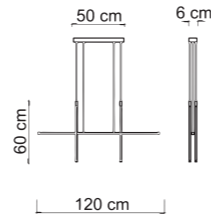

33441	ELIA/S4 O
33250	ELIA/S4 N
Power	35W Led Integrated
Input	220/240 V- 50/60Hz
Kelvin	3000
Dimmable	No
Real Lumen	2610
CRI	85
IP	20
Weight	N: 1,5kg G: 2,3kg
Volume	0,0409 m³