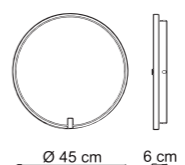

Articolo compatibile con Sikrea Dynamic Dimmer + (cod. 4868)
Article compatible with Sikrea Dynamic Dimmer + (cod. 4868)

6879 OSLO/PA45 B
6886 OSLO/PA45 N
6893 OSLO/PA45 O

Power 33W Led Integrated
Input 220/240 V- 50/60Hz
Kelvin Sikrea Dynamic Dimmer
Dimmable Yes
Real Lumen Dimmable Max 2280
CRI 90
IP 20
Weight N: 2,6kg G: 3,0kg
Volume 0,0301m³