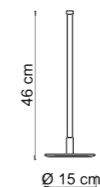

Articolo NON completo di
Sikrea Dynamic Dimmer

2284	ELIA/L O
2277	ELIA/L N
Power	9W Led Integrated
Input	220/240 V- 50/60Hz
Kelvin	3000
Dimmable	No
Real Lumen	600
CRI	85
IP	20
Weight	N: 0,6kg G: 0,8kg
Volume	0,0050 m³