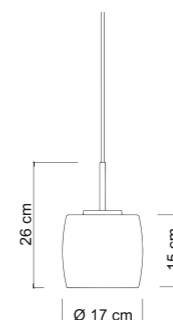

8491 MIRÒ/S1 N
8484 MIRÒ/S1 OS
8507 MIRÒ/S1 RS

Power 1 x max 9W
Input 220/240 V- 50/60Hz
Lampholder GX53 - Bulb included
IP 20
L. Wire 500 cm
Weight N: 1,2kg G: 1,8kg
Volume 0,0270 m3