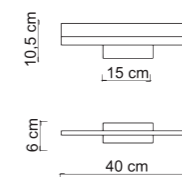

Articolo compatibile con Sikrea Dynamic Dimmer + (cod. 4868)
Article compatible with Sikrea Dynamic Dimmer + (cod. 4868)

2598 LINEAR/400
Power 10W Led Integrated
Input 220/240 V- 50/60Hz
Kelvin Sikrea Dynamic Dimmer
Dimmable Yes
Real Lumen Dimmable Max 622
CRI 90
IP 20
Weight N: 0,7kg G: 0,9kg
Volume 0,0120 m³