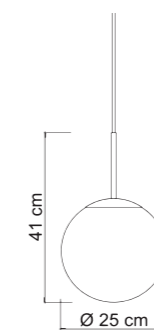

Articolo NON completo di base, verifica compatibilità da pag. 506
Base do not included, check compatibility from page 506

L E R RE I T Z

8583	EVA/35 P
8590	EVA/35 F
8576	EVA/35 BR
Power	1 x max 26W
Input	220/240 V- 50/60Hz
Lampholder	E27 - Bulb not included
IP	20
L. Wire	500 cm
Weight	N: 2,0kg G: 3,0kg
Volume	0,0911 m³