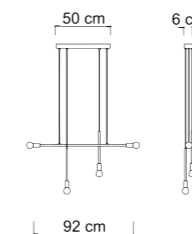

7470 ANNA/4
Power 4 x max 26W
Input 220/240 V- 50/60Hz
Lampholder E27 - Bulb not included
IP 20
Weight N: 0,5kg G: 0,7kg
Volume 0,0102 m³