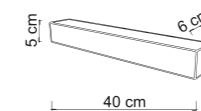

8132   **DOMINO/A40**
Power   10W Led Integrated
Input   220/240 V- 50/60Hz
Kelvin   3000
Dimmable   No
Real Lumen   760
CRI   90
IP   20
Weight   N: 1,3kg G: 1,4kg
Volume   0,0045 m³