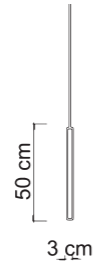

Articolo per composizioni personalizzate.

Item for custom compositions.

1027 KIRA/CO
Power 25W Led- Driver not included
Input 220/240 V- 50/60Hz
Kelvin Sikrea Dynamic Dimmer
Dimmable Yes
Real Lumen Dimmable Max 1625
CRI 90
IP 20
L. Wire 400 cm
Weight N: 1,0kg G: 1,3kg
Volume 0,0174 m³