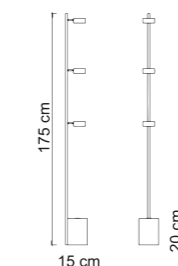

Le collezioni di lampade Point offrono un design contemporaneo e basilare, adattabile a qualsiasi stile di arredamento. Le fonti luminose GX53 sono orientabili, consentendo una completa illuminazione degli ambienti. Queste lampade combinano funzionalità e estetica, offrendo soluzioni di illuminazione versatili per tutti i gusti.

The Point lamp collections offer a current and basic design that is adaptable to all tastes. The GX53 light sources are adjustable, allowing for full illumination of any space. These lamps combine functionality and aesthetics, providing versatile lighting solutions for everyone's preferences.

MATERIALI :
Materials :

Struttura Frame	Metallo Metal
Diffusore Diffuser	Sorgente luminosa Light source
Cavo Wire	PVC PVC

TAVOLA FINITURE :
Table of Finishes :

Struttura Frame	● Nero Opaco Matt black
Cavo Wire	● Nero Black

DOWNLOAD AREA: