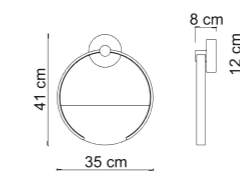

Articolo compatibile con Sikrea Dynamic Dimmer + (cod. 4868)
Article compatible with Sikrea Dynamic Dimmer + (cod. 4868)

Articolo completo di
Sikrea Dynamic Dimmer

MATERIALI :
Materials :

Struttura Frame	Metallo Metal
Diffusore Diffuser	Vetro Glass
Cavo Wire	Tessuto Fabric

TAVOLA FINITURE :
Table of Finishes :

Struttura Frame	● Nero Opaco Matt Black
Diffusore Diffuser	● Ambra Amber
	● Fumè Smoky
	● Petrolio Petrol
	● Cristallo Crystal
Cavo Wire	● Nero Black

A
F
P
C

DOWNLOAD AREA: