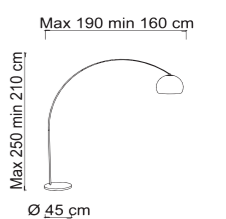

DOWNLOAD AREA:

33656	ARCO
Power	1 x max 26W
Input	220/240 V- 50/60Hz
Lampholder	E27 - Bulb not included
IP	20
Weight	N: 14,2kg G: 16,0kg
Volume	0,2460 m³