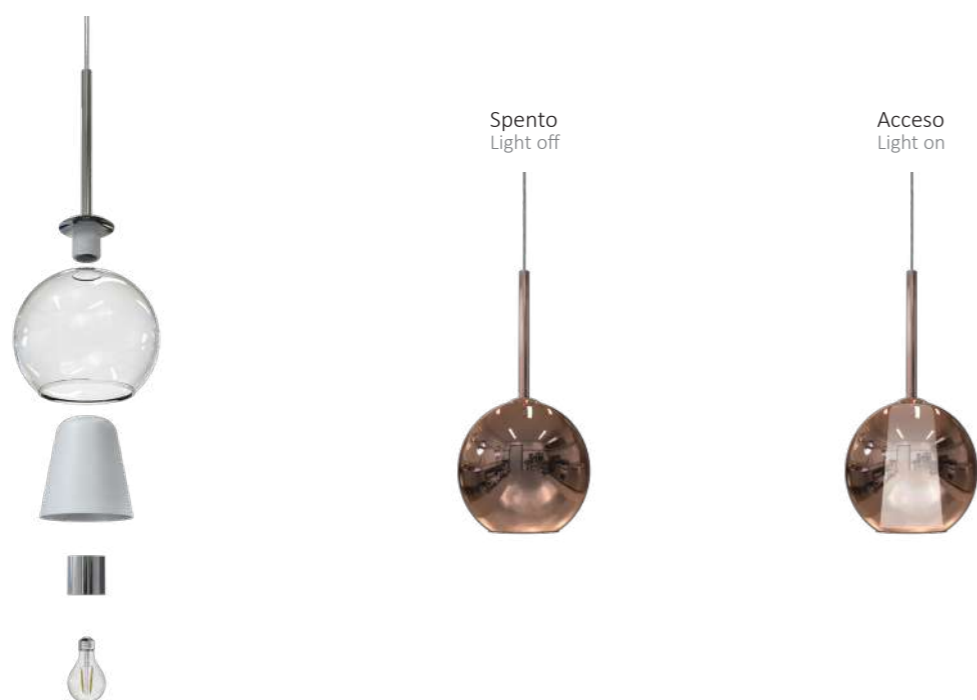

Il cono accessorio è un'aggiunta facoltativa per la lampada Infinity, che può essere installato in qualsiasi momento, anche successivo all'acquisto. Questo permette di personalizzare l'aspetto e l'illuminazione della lampada a piacimento, offrendo flessibilità e versatilità nell'arredamento.

The cone accessory is optional for the Infinity lamp and can be installed at any time, also after purchase. This allows for personalization of the lamp's appearance and lighting, offering flexibility and versatility in interior design.

Installazione Infinity con accessorio
Infinity installation with accessory