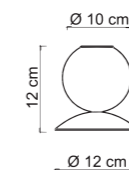

7609	MELINA/L B
7647	MELINA/L OS
7616	MELINA/L N
7630	MELINA/L NP
7623	MELINA/L RS

Power	1 x max 26W
Input	220/240 V- 50/60Hz
Lampholder	E27 Included
IP	20
Weight	N: 0,8kg G: 0,9kg
Volume	0,0096 m³