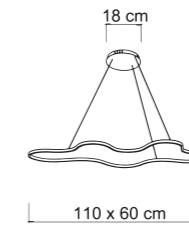

33236 CLARA/S B
33267 CLARA/S N

Power 45W Led Integrated
Input 22/240 V- 50/60Hz
Kelvin Sikrea Dynamic Dimmer
Dimmable Yes
Real Lumen Dimmable Max 3050
CRI 90
IP 20
L. Wire 90 cm
Weight N: 2,0kg G: 2,4kg
Volume 0,0936 m³

Articolo compatibile con Sikrea Dynamic Dimmer + (cod. 4868)
Article compatible with Sikrea Dynamic Dimmer + (cod. 4868)

33212 CLARA/G B
33229 CLARA/G N

Power 54W Led Integrated
Input 22/240 V- 50/60Hz
Kelvin Sikrea Dynamic Dimmer
Dimmable Yes
Real Lumen Dimmable Max 3518
CRI 90
IP 20
Weight N: 2,2kg G: 2,9kg
Volume 0,1145 m³