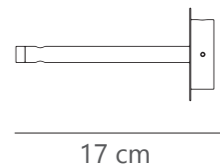

A **BASI APPLIQUE solo per modelli con portalampade E14-E27-GU10-GX53**
Wall lamp bases only for models with E14-E27-GU10-GX53 lampholders

0525	APPLIQUE/B	Bianco opaco - Matt white	
8743	APPLIQUE/C	Cromo - Chrome	Applique a parete Wall lamp frame 1 punto luce - 1 light Ø 8 X h 17 cm
8705	APPLIQUE/OS	Ottone spazzolato - Brushed brass	
8699	APPLIQUE/N	Nero opaco - Matt black	
8682	APPLIQUE/NP	Cromo nero - Black chrome	
8712	APPLIQUE/OL	Ottone lucido - Shiny brass	
8736	APPLIQUE/RL	Rame Lucido - Shiny copper	
8729	APPLIQUE/RS	Rame Spazzolato - Brushed copper