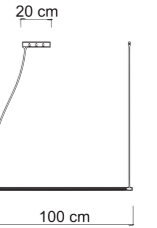

2246	ELIA/S O
2239	ELIA/S N
Power	18W Led Integrated
Input	220/240 V- 50/60Hz
Kelvin	3000
Dimmable	No
Real Lumen	1179
CRI	85
IP	20
L. Wire	120 cm
Weight	N: 0,8kg G: 1,2kg
Volume	0,0266 m³