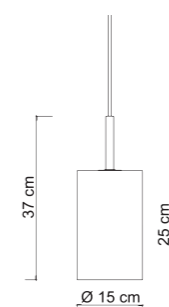

9146 ICONIC/G R
8958 ICONIC/G C
8965 ICONIC/G F
8972 ICONIC/G BR

Power 1 x max 26W
Input 220/240 V- 50/60Hz
Lampholder E27 - Bulb not included
IP 20
L. Wire 500 cm
Weight N: 2,2kg G: 3,4kg
Volume 0,0312 m3

Articolo NON completo di base, verifica compatibilità da pag. 506
Base do not included, check compatibility from page 506

L E R RE T Z