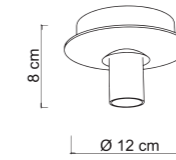

6299 ALESSIA/1L B
35148 ALESSIA/1L N
Power 1 x max 12W
Input 220/240 V - 50/60Hz
Lampholder E14 - Bulb not included
IP 20
Weight N: 0,3kg G: 0,5kg
Volume 0,0032 m3