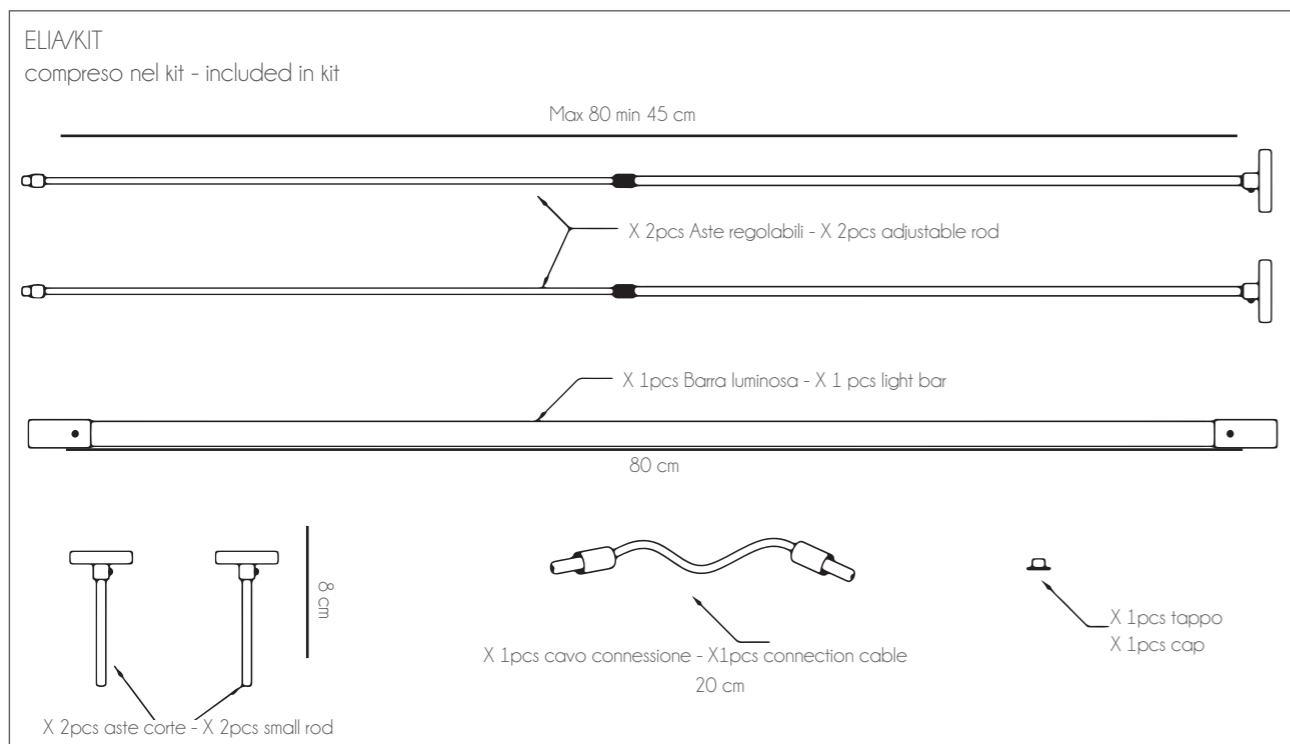

La collezione Elia/kit comprende un'insieme di componenti per realizzare soluzioni personalizzabili.
Il prodotto Elia/Kit è composto da 1 asta led con prese laterali, la quali danno la possibilità, grazie ad un connettore, di associare più elementi.
Nella confezione si trovano due aste ispezionabili e inclinabili con lunghezza totale di cm 80, utilizzabili per il distacco; oltre a due supporti per una installazione a breve distanza dal soffitto o parete. Dando così la possibilità di scelta delle altezze al momento del montaggio.
È necessario l'acquisto di base alimentatore, completa di cavo di connessione di 2 metri. Disponibili in due versioni: 24 e 50 Watt.

The Elia / kit collection includes a set of components to create customizable solutions.
The Elia / Kit product consists of 1 led rod with side sockets, which give the possibility, thanks to a connector, to associate more elements.
In the package there are two inspectionable and inclinable rods with a total length of cm 80, which can be used for detachment; as well as two supports for installation at a short distance from the ceiling or wall. Thus giving the possibility of choosing the heights at the time of installation.
Is required the purchase of a base-power supply, complete with a 2-meter connection cable. Available in two versions: 24 and 50 Watt.

4936	ELIA/KIT O
4943	ELIA/KIT N
Power	8W Led Integrated
Input	220/240 V- 50/60Hz
Kelvin	3000
Dimmable	No
Real Lumen	610
CRI	85
IP	20
Weight	N: 0,2kg G: 0,3kg
Volume	0,0132 m³

4738	ELIA/K24 O
4806	ELIA/K24 N
Power	24W
Input	220/240 V- 50/60Hz
Modularity	Min. 1 Max. 3 ELIA/KIT
IP	20
Weight	N: 0,3kg G: 0,4kg
Volume	0,0010 m³

4745	ELIA/K50 O
4929	ELIA/K50 N
Power	50W
Input	220/240 V- 50/60Hz
Modularity	Min. 1 Max.6 ELIA/KIT
IP	20
Weight	N: 0,5kg G: 0,6kg
Volume	0,0010 m³

MATERIALI :
Materials :

Struttura Frame	Metallo Metal
Diffusore Diffuser	PMMA PMMA
Cavo Wire	PVC PVC

TAVOLA FINITURE :
Table of Finishes :

Struttura Frame	● Oro verniciato Painted Gold
	● Nero Opaco Matt Black
Cavo Wire	● Nero Black

DOWNLOAD AREA: