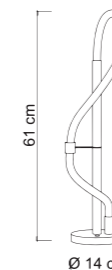

Articolo compatibile con Sikrea Dynamic Dimmer + (cod. 4868)
Article compatible with Sikrea Dynamic Dimmer + (cod. 4868)

4028 NOEMI/P B
33922 NOEMI/P O

Power 36W Led Integrated
Input 220/240 V- 50/60Hz
Kelvin Sikrea Dynamic Dimmer
Dimmable Yes
Real Lumen Dimmable Max 2440
CRI 85
IP 20
Weight N: 6,6kg G: 6,8kg
Volume 0,1260 m³