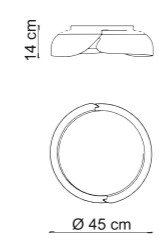

Struttura Frame	Bianco Opaco Matt White
Diffusore Diffuser	Satinato Nero Opaco
Cavo Wire	Trasparente Transparent

DOWNLOAD AREA:

KENDO

9726

KENDO/45

Power 30W Led Integrated
 Input 220/240 V- 50/60Hz
 Kelvin Sikrea Dynamic Dimmer
 Dimmable Yes
 Real Lumen Dimmable Max 2240
 CRI 90
 IP 20
 Weight N: 4,6kg G: 5,5kg
 Volume 0,0341 m³