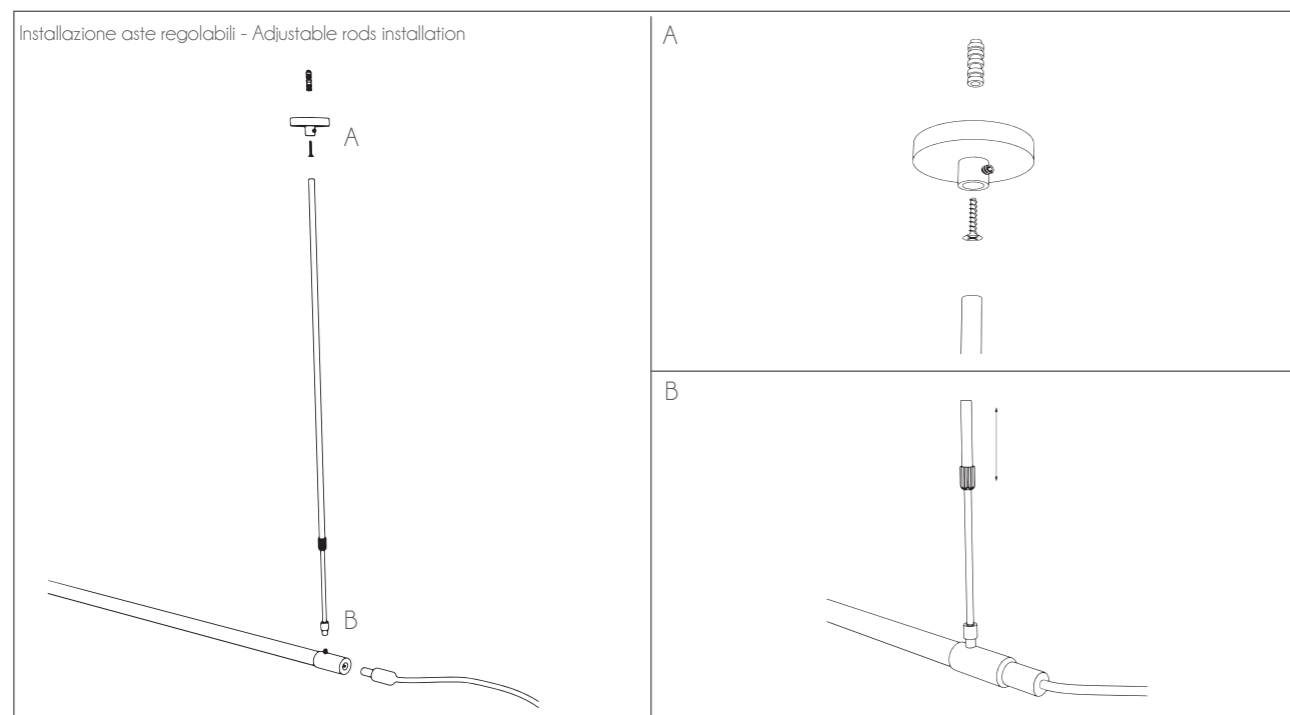

La collezione Elia/kit comprende un'insieme di componenti per realizzare soluzioni personalizzabili.
Il prodotto Elia/Kit è composto da 1 asta led con prese laterali, la quali danno la possibilità, grazie ad un connettore, di associare più elementi.
Nella confezione si trovano due aste ispezionabili e inclinabili con lunghezza totale di cm 80, utilizzabili per il distacco; oltre a due supporti per una installazione a breve distanza dal soffitto o parete. Dando così la possibilità di scelta delle altezze al momento del montaggio.
È necessario l'acquisto di base alimentatore, completa di cavo di connessione di 2 metri. Disponibili in due versioni: 24 e 50 Watt.

The Elia / kit collection includes a set of components to create customizable solutions.
The Elia / Kit product consists of 1 led rod with side sockets, which give the possibility, thanks to a connector, to associate more elements.
In the package there are two inspectionable and inclinable rods with a total length of cm 80, which can be used for detachment; as well as two supports for installation at a short distance from the ceiling or wall. Thus giving the possibility of choosing the heights at the time of installation.
Is required the purchase of a base-power supply, complete with a 2-meter connection cable. Available in two versions: 24 and 50 Watt.

4936	ELIA/KIT O
4943	ELIA/KIT N
Power	8W Led Integrated
Input	220/240 V- 50/60Hz
Kelvin	3000
Dimmable	No
Real Lumen	610
CRI	85
IP	20
Weight	N: 0,2kg G: 0,3kg
Volume	0,0132 m³

4738	ELIA/K24 O
4806	ELIA/K24 N
Power	24W
Input	220/240 V- 50/60Hz
Modularity	Min. 1 Max. 3 ELIA/KIT
IP	20
Weight	N: 0,3kg G: 0,4kg
Volume	0,0010 m³

4745	ELIA/K50 O
4929	ELIA/K50 N
Power	50W
Input	220/240 V- 50/60Hz
Modularity	Min. 1 Max.6 ELIA/KIT
IP	20
Weight	N: 0,5kg G: 0,6kg
Volume	0,0010 m³

MATERIALI :
Materials :

Struttura Frame	Metallo Metal
Diffusore Diffuser	PMMA PMMA
Cavo Wire	PVC PVC

TAVOLA FINITURE :
Table of Finishes :

Struttura Frame	● Oro verniciato Painted Gold
	● Nero Opaco Matt Black
Cavo Wire	● Nero Black

DOWNLOAD AREA: