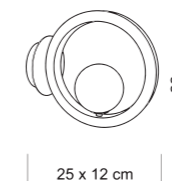

9863

DEA/A

Power
Input
Lampholder
IP
Weight
Volume

1 x max 9W
220/240 V - 50/60Hz
G9 - Bulb included
20
N: 1,0kg G: 1,2kg
0,0087 m³