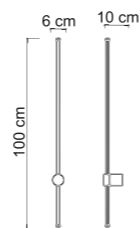

Articolo completo di
Sikrea Dynamic Dimmer

SDD

2260D	ELIA/AD O
2253D	ELIA/AD N
Power	18W Led Integrated
Input	220/240 V- 50/60Hz
Kelvin	Sikrea Dynamic Dimmer
Dimmable	Yes
Real Lumen	Dimmable Max 1220
CRI	85
IP	20
Weight	N: 0,7kg G: 1,1kg
Volume	0,0201 m³

Articolo compatibile con Sikrea Dynamic Dimmer + (cod. 4868)
Article compatible with Sikrea Dynamic Dimmer + (cod. 4868)

+

7180D	ELIA/A2D O
7197D	ELIA/A2D N
Power	18W Led Integrated
Input	220/240 V- 50/60Hz
Kelvin	Sikrea Dynamic Dimmer
Dimmable	Yes
Real Lumen	Dimmable Max 1230
CRI	85
IP	20
Weight	N: 0,6kg G: 0,8kg
Volume	0,0205 m³

Articolo compatibile con Sikrea Dynamic Dimmer + (cod. 4868)
Article compatible with Sikrea Dynamic Dimmer + (cod. 4868)

+

33601D	ELIA/ASD O
4448D	ELIA/ASD N
Power	12W Led Integrated
Input	220/240 V- 50/60Hz
Kelvin	Sikrea Dynamic Dimmer
Dimmable	Yes
Real Lumen	Dimmable Max 805
CRI	85
IP	20
Weight	N: 0,6kg G: 0,7kg
Volume	0,0126 m³

Articolo compatibile con Sikrea Dynamic Dimmer + (cod. 4868)
Article compatible with Sikrea Dynamic Dimmer + (cod. 4868)

+

Articolo NON completo di
Sikrea Dynamic Dimmer

2260	ELIA/A O
2253	ELIA/A N
Power	18W Led Integrated
Input	220/240 V- 50/60Hz
Kelvin	3000
Dimmable	No
Real Lumen	1085
CRI	85
IP	20
Weight	N: 0,7kg G: 1,1kg
Volume	0,0201 m³