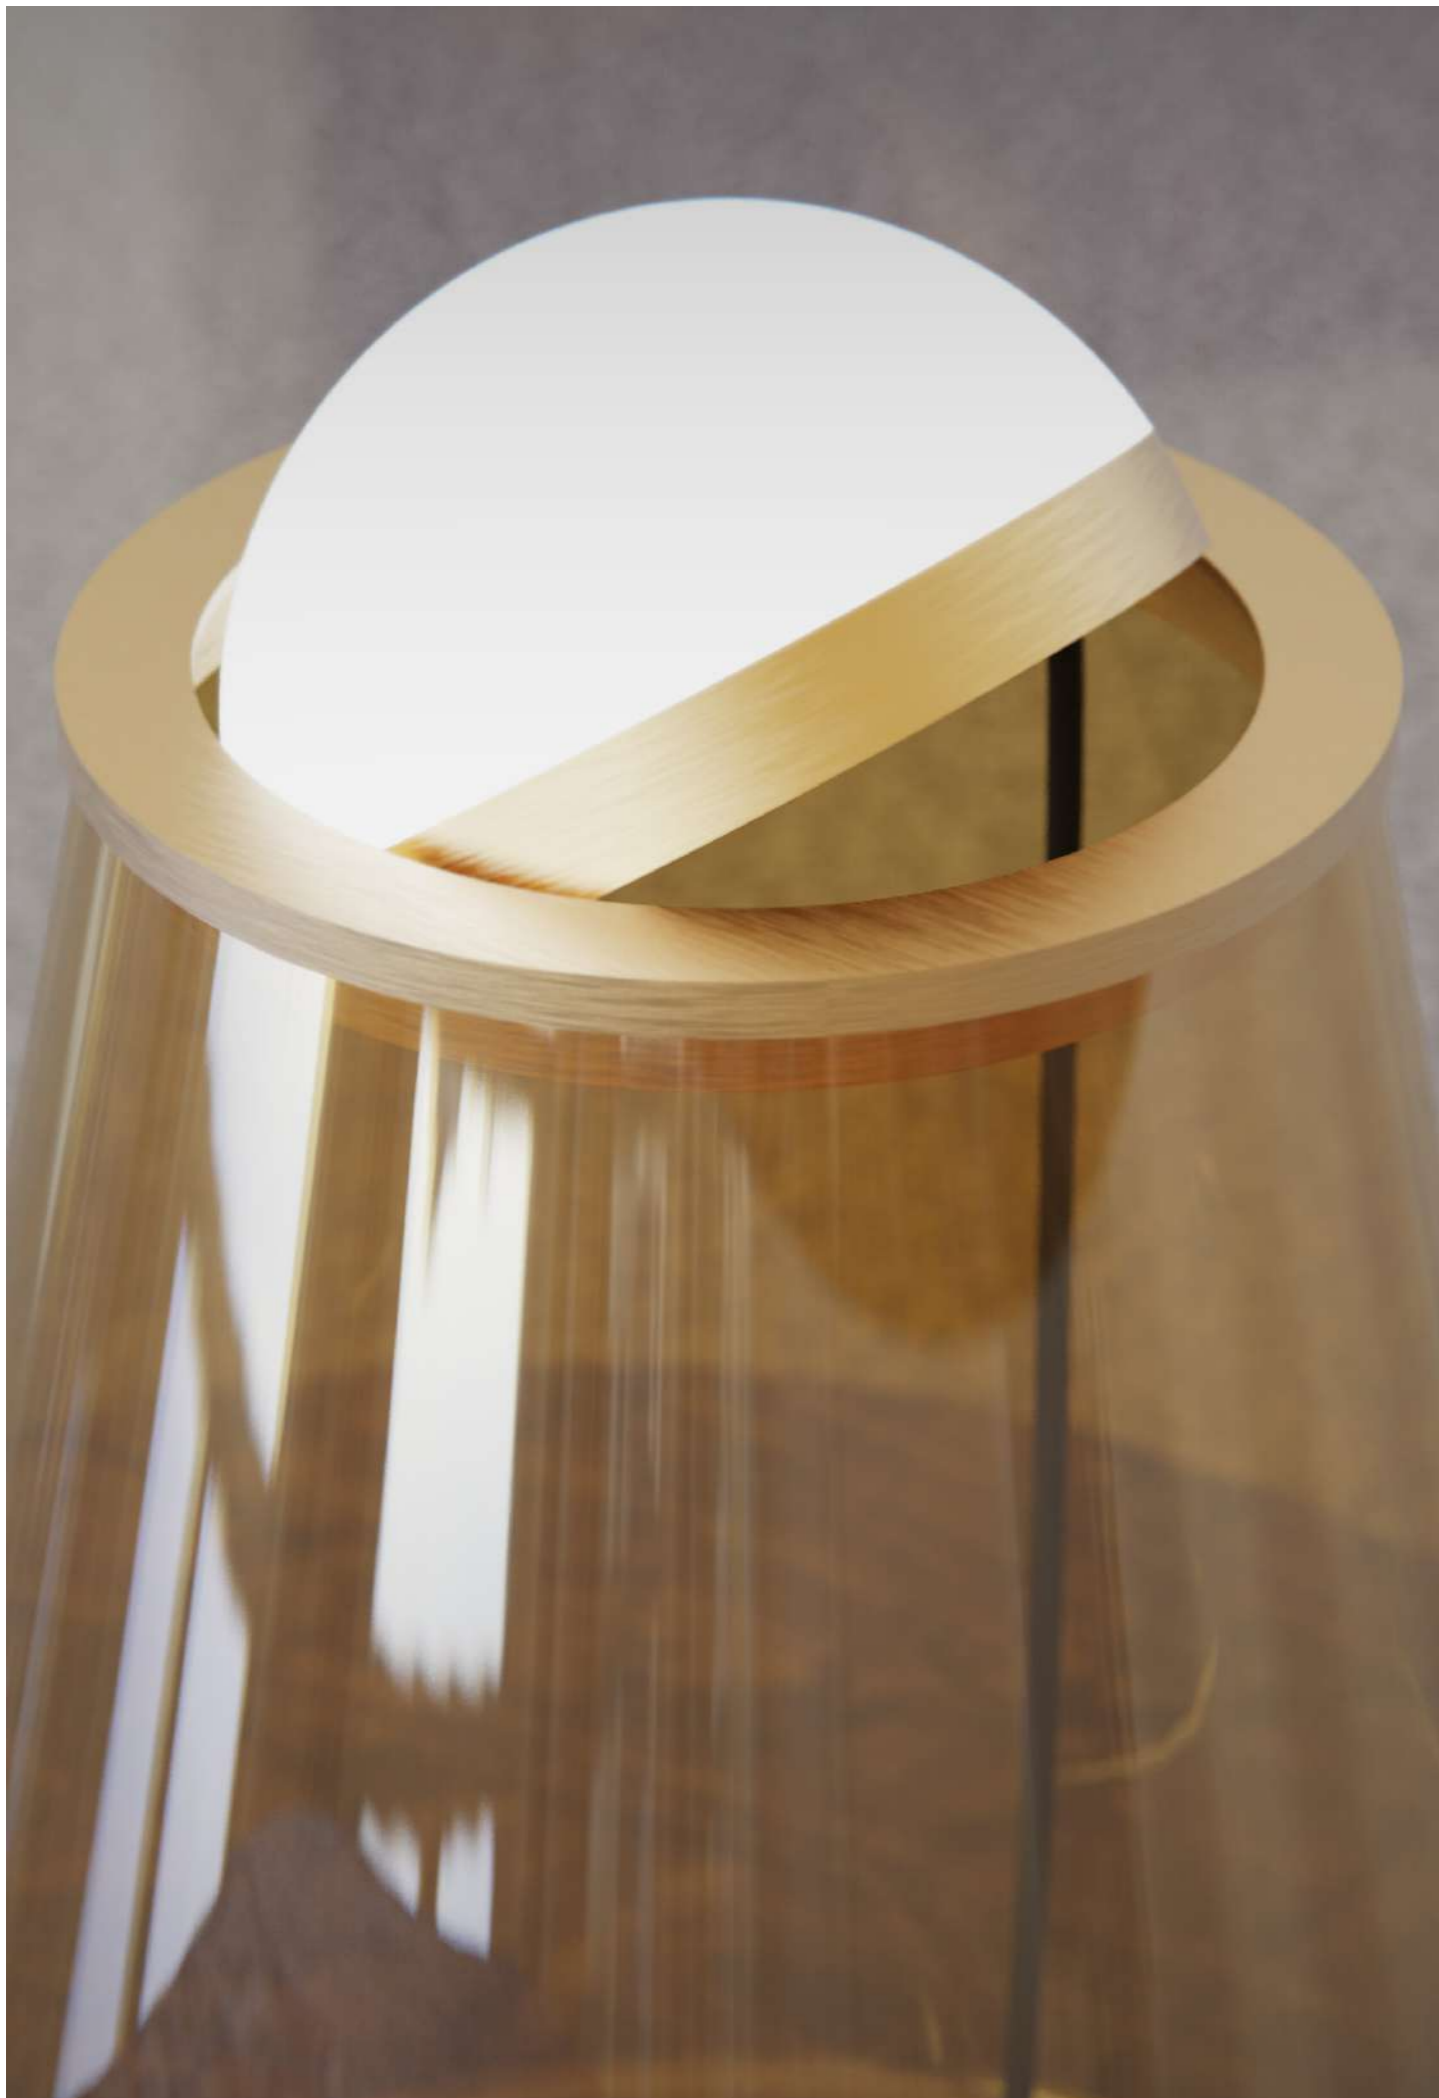

9702	HI!/F
9719	HI!/BR
Power	1 x max 9W
Input	220/240 V- 50/60Hz
Lampholder	GX53 - Bulb included
IP	20
Weight	N: 4,1kg G: 6,2kg
Volume	0,0864 m³

La lampada HI! è altamente funzionale grazie alla possibilità di orientare la sorgente luminosa. Questa caratteristica la rende adattabile alle diverse necessità del momento, personalizzando la luce a tuo piacimento, garantendo sempre il massimo comfort e praticità.
Sia la versione in vetro bronzo che quella in fumè aggiungono un tocco di eleganza e stile all'ambiente circostante.

The HI! lamp is highly functional thanks to the possibility of orienting the light source. This feature makes it adaptable to different needs, allowing you to customize the light according to your preferences, always ensuring maximum comfort and practicality.
Both the bronze glass version and the smoky glass version add a touch of elegance and style to the surrounding environment.

MATERIALI :

Materials :

Struttura Frame	Vetro Glass
Diffusore Diffuser	Acrilico Acrylic

TAVOLA FINITURE :

Table of Finishes :

Struttura Frame	Fumè Smoky	F
	Bronzo Bronze	BR
Diffusore Diffuser	Satinato Frosted	

DOWNLOAD AREA: