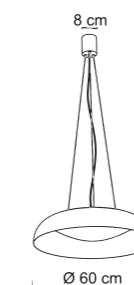

33977

ALOHA/S

Power 36W Led Integrated
Input 220/240 V- 50/60Hz
Kelvin Sikrea Dynamic Dimmer
Dimmable Yes
Real Lumen Dimmable Max 2620
CRI 85
IP 20
L. Wire 150 cm
Weight N: 5,5kg G: 7,1kg
Volume 0,1245 m³