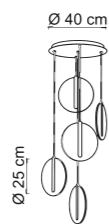

7005 KOI/S5 O
7012 KOI/S5 N

Power 46W Led Integrated
Input 220/240 V- 50/60Hz
Kelvin Sikrea Dynamic Dimmer
Dimmable Yes
Real Lumen Dimmable Max 3080
CRI 90
IP 20
L. Wire 400 cm
Weight N: 5,0kg G: 5,8kg
Volume 0,0521 m³