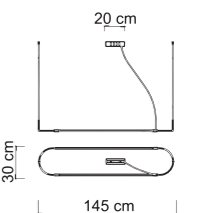

7128	ELIA/S2 O
7135	ELIA/S2 N
Power	28W Led Integrated
Input	220/240 V- 50/60Hz
Kelvin	3000
Dimmable	No
Real Lumen	2349
CRI	85
IP	20
L. Wire	150 cm
Weight	N: 1,8kg G: 2,9kg
Volume	0,0972 m³