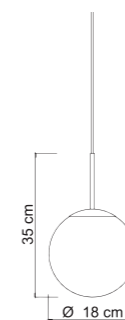

9344	EVA/18 P
9351	EVA/18 F
9368	EVA/18 BR
Power	1 x max 26W
Input	220/240 V- 50/60Hz
Lampholder	E27 - Bulb not included
IP	20
L. Wire	500 cm
Weight	N: 0,8kg G: 1,2kg
Volume	0,0156 m³

Articolo NON completo di base, verifica compatibilità da pag. 506
Base do not included, check compatibility from page 506

L E R RE I T Z

8552	EVA/25 P
5869	EVA/25 F
8545	EVA/25 BR
Power	1 x max 26W
Input	220/240 V- 50/60Hz
Lampholder	E27 - Bulb not included
IP	20
L. Wire	500 cm
Weight	N: 1,5kg G: 2,0kg
Volume	0,0541 m³