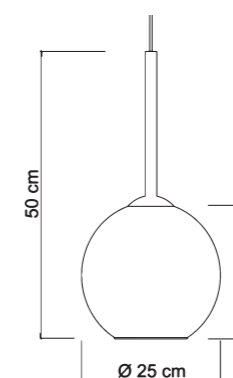

Articolo NON completo di base, verifica compatibilità da pag. 506
Base do not included, check compatibly from page 506

L R RE I T Z

MATERIALI :
Materials :

Struttura Frame	Metallo Metal
Diffusore Diffuser	Vetro Glass
Cavo Wire	PVC PVC

TAVOLA FINITURE :
Table of Finishes :

Struttura Frame	↓ Oro chiaro per vetro ambra Light gold with amber glass
	↓ Cromo per vetro cristallo Chrome with crystal glass
	↓ Cromo nero per vetro fumè Black chrome with smoky glass
	↓ Rame per vetro rame Copper with copper glass
	↓ Oro per vetro oro Gold with gold glass

Diffusore Diffuser	● Ambra Amber	A
	● Cristallo Crystal	C
	● Fumè Smoky	F
	● Rame Copper	R
	● Oro Gold	O

Cavo Wire	○ Trasparente Transparent

DOWNLOAD AREA: