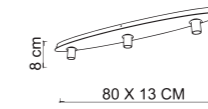

Vetro venduto separatamente, da ordinare per completare la lampada.
Glass sold separately, to be ordered to complete the lamp.

6312 ALESSIA/3L B
35155 ALESSIA/3L N
Power 3 x max 12W
Input 220/240 V - 50/60Hz
Lampholder E14 - Bulb not included
IP 20
Weight N: 2,8kg G: 3,2kg
Volume 0,0162 m3