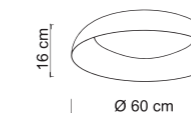

4073

ALOHA/PL60

Power 36W Led Integrated
Input 220/240 V- 50/60Hz
Kelvin Sikrea Dynamic Dimmer
Dimmable Yes
Real Lumen Dimmable Max 2620
CRI 85
IP 20
Weight N: 5,5kg G: 7,1kg
Volume 0,0980 m³