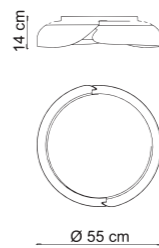

9726

KENDO/45

Power 30W Led Integrated
Input 220/240 V- 50/60Hz
Kelvin Sikrea Dynamic Dimmer
Dimmable Yes
Real Lumen Dimmable Max 2240
CRI 90
IP 20
Weight N: 4,6kg G: 5,5kg
Volume 0,0341 m³

Articolo compatibile con Sikrea Dynamic Dimmer + (cod. 4868)
Article compatible with Sikrea Dynamic Dimmer + (cod. 4868)

9733

KENDO/55

Power 36W Led Integrated
Input 220/240 V- 50/60Hz
Kelvin Sikrea Dynamic Dimmer
Dimmable Yes
Real Lumen Dimmable Max 2710
CRI 90
IP 20
Weight N: 5,2kg G: 7,0kg
Volume 0,0432 m³

Articolo compatibile con Sikrea Dynamic Dimmer + (cod. 4868)
Article compatible with Sikrea Dynamic Dimmer + (cod. 4868)

Plafoniera in metallo verniciato nero con effetto legno, disponibile in due diverse misure. Dotata di fonte luminosa LED integrata per un'illuminazione efficiente.

Stylish black painted metal and wood-effect ceiling light available in two sizes. Integrated LED light source for efficient illumination.

Articolo completo di Sikrea Dynamic Dimmer

MATERIALI :
Materials :

Struttura Frame	Metallo Metal
Diffusore Diffuser	Acrilico Acrylic

TAVOLA FINITURE :
Table of Finishes :

Struttura Frame	Nero Opaco + Effetto Legno Matt black + Wood Effect
Diffusore Diffuser	Satinato Frosted

DOWNLOAD AREA: