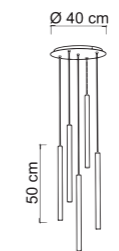

Articolo compatibile con Sikrea Dynamic Dimmer + (cod. 4868)
Article compatible with Sikrea Dynamic Dimmer + (cod. 4868)

7678 KIRA/S5
Power 125W Led Integrated
Input 220/240 V- 50/60Hz
Kelvin Sikrea Dynamic Dimmer
Dimmable Yes
Real Lumen Dimmable Max 7460
CRI 90
IP 20
L. Wire 400 cm
Weight N: 5,8kg G: 6,6kg
Volume 0,0446 m³