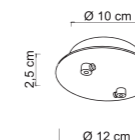

2772	FOCUS/B2
Modularity	2 x FOCUS
Weight	N: 0,3kg G: 0,4kg
Volume	0,0035 m³
Finitura	Nero Opaco