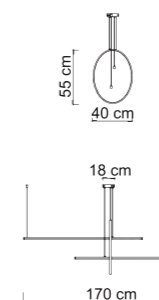

La sospensione Ring, ora disponibile in tre finiture: bianco opaco, nero opaco e oro verniciato, offre opzioni di colore versatili. La nuova finitura nero opaco sostituisce la rifinitura precedente, apportando una fresca e moderna scelta di colore per l'illuminazione.

The Ring suspension light is available in three different finishes: matte white, matte black, and painted gold. The matte black finish is a new addition, replacing the previous finish.

*Articolo completo di
Sikrea Dynamic Dimmer*

SDD

MATERIALI :

Materials :

Struttura Frame	Metallo Metal
Diffusore Diffuser	Acrilico Acrylic
Cavo Wire	PVC + Acciaio PVC + Steel

TAVOLA FINITURE :

Table of Finishes :

Struttura Frame	☐ Bianco Opaco Matt White	B
	☐ Nero Opaco Matt Black	N
	☐ Oro Verniciato Painted Gold	O
Cavo Wire	☐ Trasparente Transparent	

DOWNLOAD AREA: