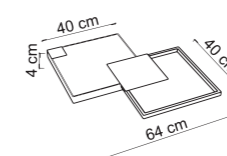

8262	MEDEA/32 B
8279	MEDEA/32 OS
8286	MEDEA/32 N
Power	43W Led Integrated
Input	220/240 V- 50/60Hz
Kelvin	3000
Dimmable	No
Real Lumen	2786
CRI	90
IP	20
Weight	N: 1,3kg G: 2,0kg
Volume	0,0240 m ³

Dal design Sikrea, Medea è una applique o plafoniera in metallo dalla forma geometrica e linee perfette, con sorgente luminosa a Led integrato. Una collezione attuale, la cui particolarità sta nella componibilità, che permette di creare disegni nella parete di installazione, prestandosi così molto bene in tutti gli spazi dandogli un tocco di design.