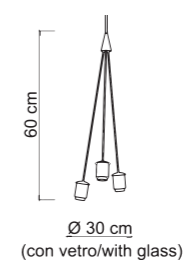

TAVOLA FINITURE :
Table of Finishes :

Struttura Frame	Cromo Chrome	
Diffusore Diffuser	Cristallo Crystal	C
	Ambra Amber	A
	Fumè Smoky	F
	Oro Gold	O
	Rame Copper	R
Cavo Wire	Trasparente Transparent	

6411 PERLA/S
Power 3 x max 12W
Input 220/240 V - 50/60Hz
Lampholder E14 - Bulb not included
IP 20
L. Wire 350 cm
Weight N: 0,3kg G: 0,4kg
Volume 0,0022 m³

Articolo NON completo di base, verifica compatibilità da pag. 506
Base do not included, check compatibility from page 506

L R I T Z

Vetro venduto separatamente, da ordinare per completare la lampada.
Glass sold separately, to be ordered to complete the lamp.

6206 VETRO/C
4486 VETRO/A
2213 VETRO/F
6220 VETRO/O
6237 VETRO/R