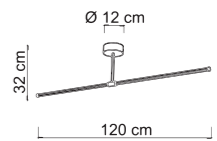

7296	ELIA/PL120 O
7302	ELIA/PL120 N
Power	22W Led Integrated
Input	220/240 V- 50/60Hz
Kelvin	3000
Dimmable	No
Real Lumen	1340
CRI	85
IP	20
Weight	N: 1,0kg G: 1,5kg
Volume	0,0430 m³