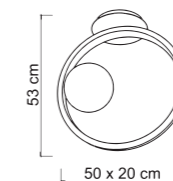

4424

DEA/PL

Power
Input
Lampholder
IP
Weight
Volume

1 x max 26W
220/240 V - 50/60Hz
E27 - Bulb not included
20
N: 2,6kg G: 3,5kg
0,0838 m³