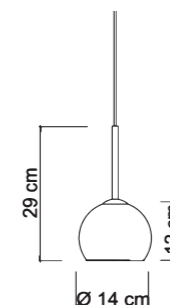

Power 1 x max 12W
 Input 220/240 V- 50/60Hz
 Lampholder E14 - Bulb not included
 IP 20
 L. Wire 400 cm
 Weight N: 0,3kg G: 0,5kg
 Volume 0,0096 m3

Articolo NON completo di base, verifica compatibilità da pag. 506
 Base do not included, check compatibly from page 506