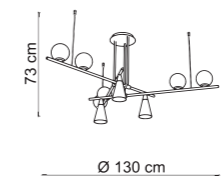

2918   **MIKADO/S**
Power   3 x max 12W
                                 6 x max 9W
Input   220/240 V- 50/60Hz
Lampholder   E14, G9 - Bulb included
IP   20
Weight   N: 4,7kg G: 5,8kg
Volume   0,1235 m³