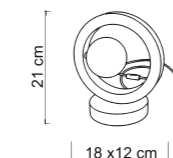

9870

DEA/L

Power
Input
Lampholder
IP
Weight
Volume

1 x max 9W
220/240 V - 50/60Hz
G9 - Bulb included
20
N: 1,0kg G: 1,2kg
0,0094 m³