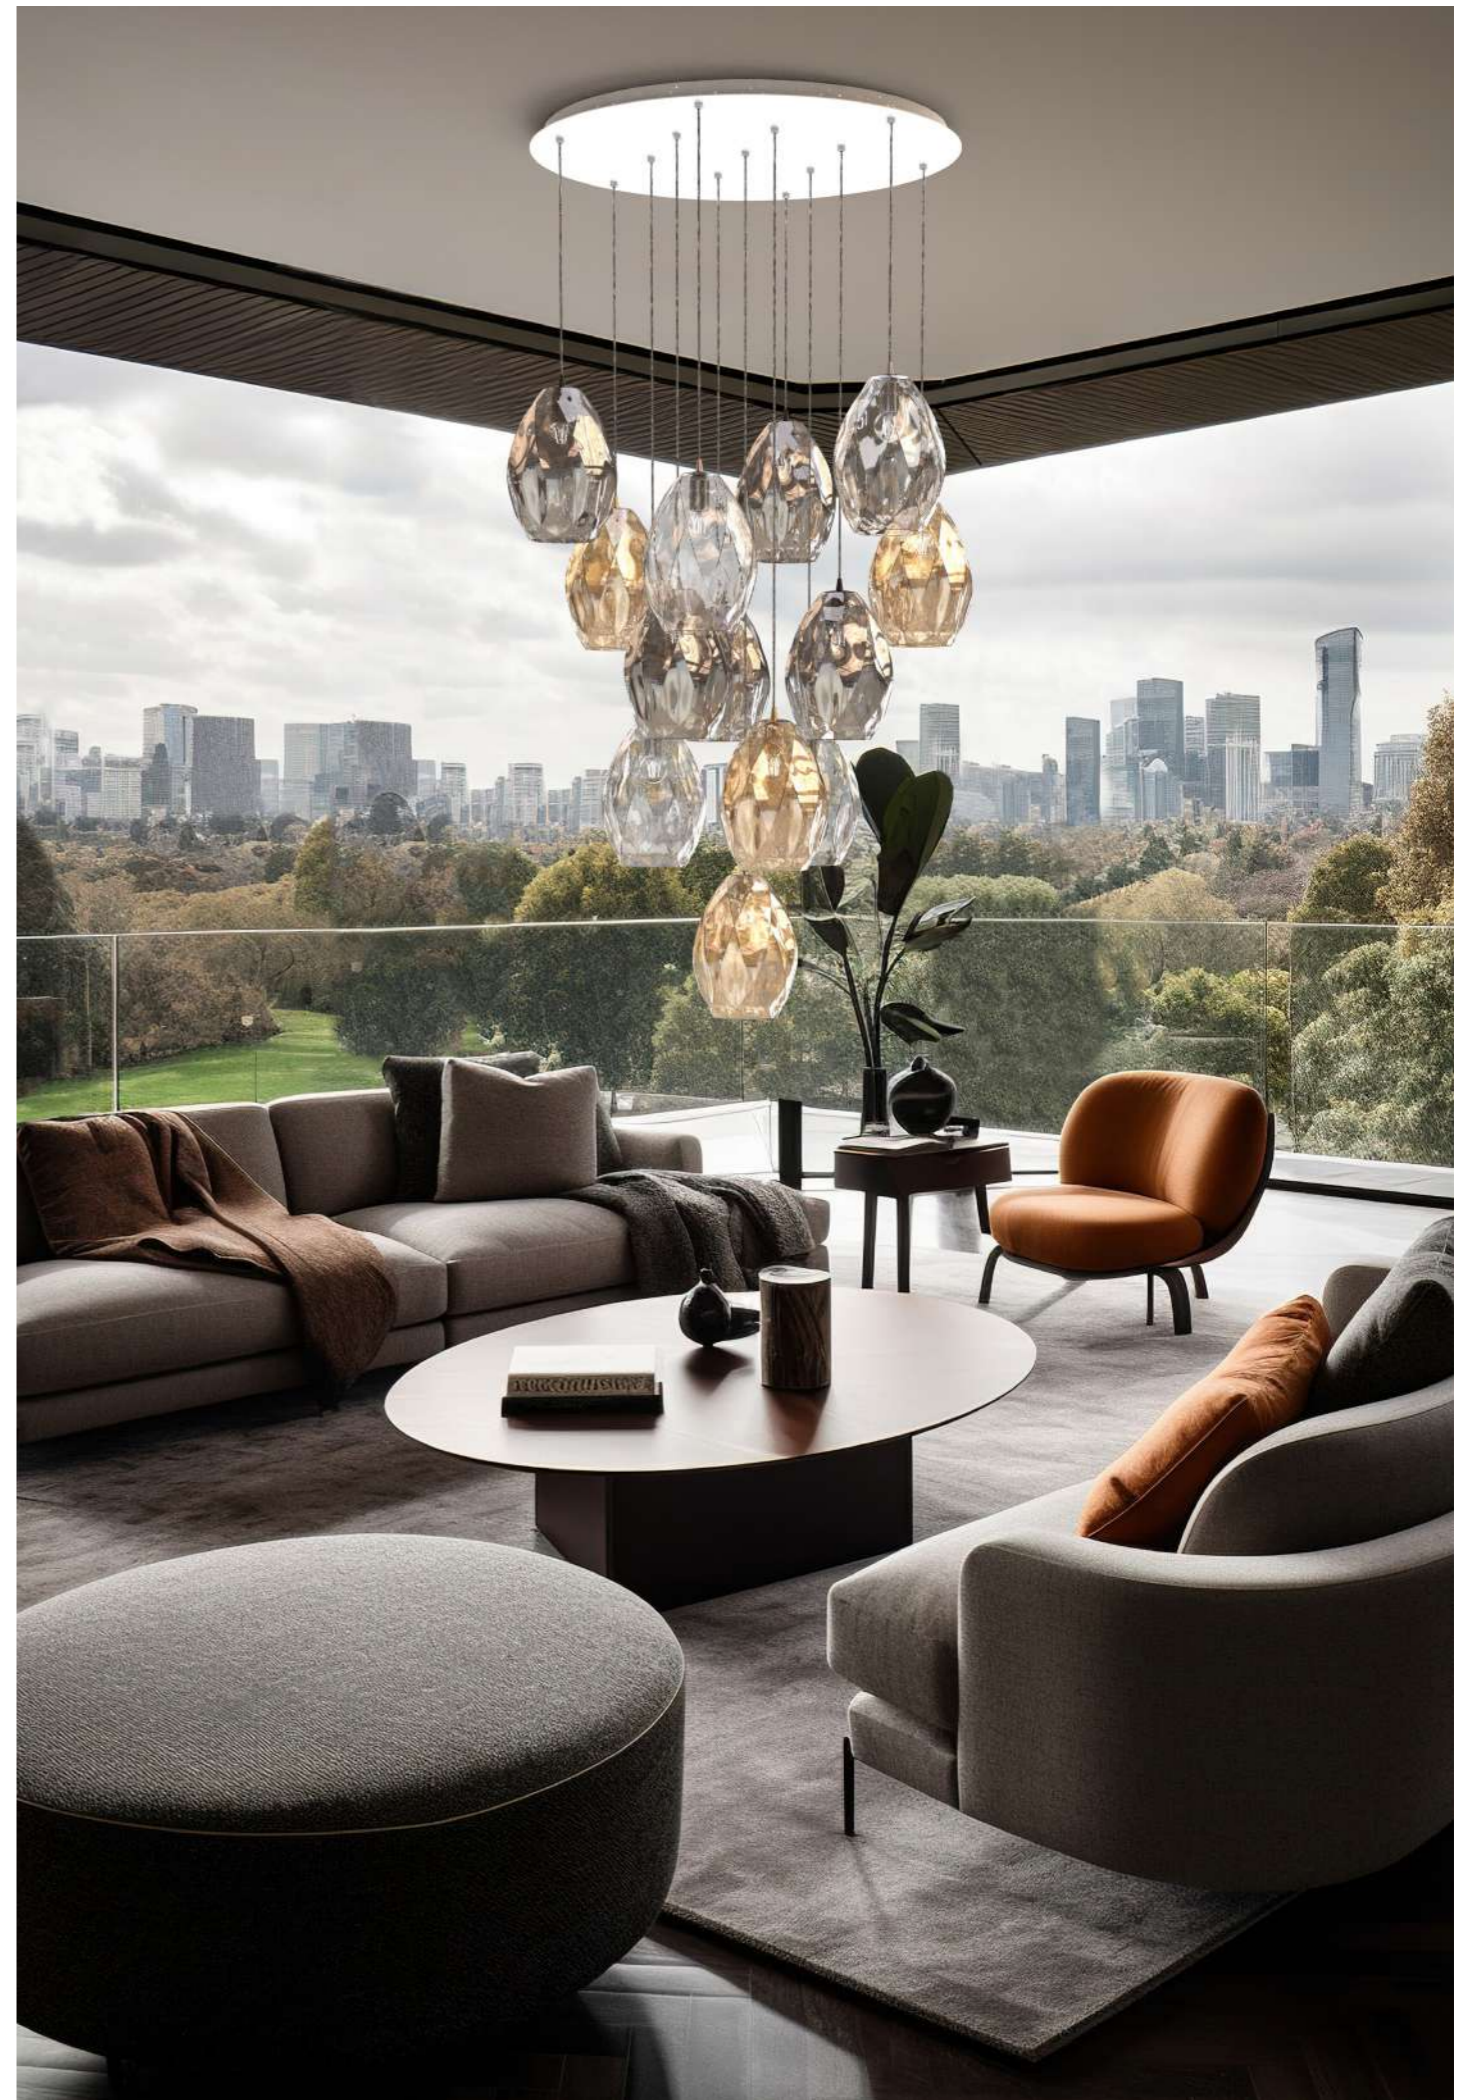

DOWNLOAD AREA:

MORIS

Moris è una lampada a sospensione che incanta con la sua bellezza e maestria artigianale. Realizzata con vetro lavorato a mano, la sua forma elegante e i dettagli finemente cesellati catturano l'attenzione e diffondono una luce calda e avvolgente. Moris aggiunge un tocco di raffinatezza e stile a qualsiasi spazio, creando un'atmosfera unica e affascinante.