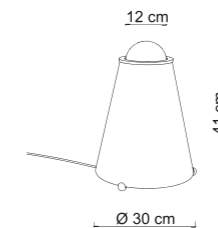

- A** Base Applique - vedi da pag. 506
Wall lamp base - see from page 506
- I** Base Incasso - vedi da pag. 506
Recessed base - see from page 506

Hi!

9702	HI!/F
9719	HI!/BR
Power	1 x max 9W
Input	220/240 V- 50/60Hz
Lampholder	GX53 - Bulb included
IP	20
Weight	N: 4,1kg G: 6,2kg
Volume	0,0864 m ³