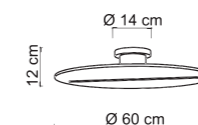

Articolo compatibile con Sikrea Dynamic Dimmer + (cod. 4868)
Article compatible with Sikrea Dynamic Dimmer + (cod. 4868)

7067 KOI/PA60 O
7074 KOI/PA60 N

Power 23W Led Integrated
Input 220/240 V- 50/60Hz
Kelvin Sikrea Dynamic Dimmer
Dimmable Yes
Real Lumen Dimmable Max 1719
CRI 90
IP 20
Weight N: 3,7kg G: 4,8kg
Volume 0,0714 m³